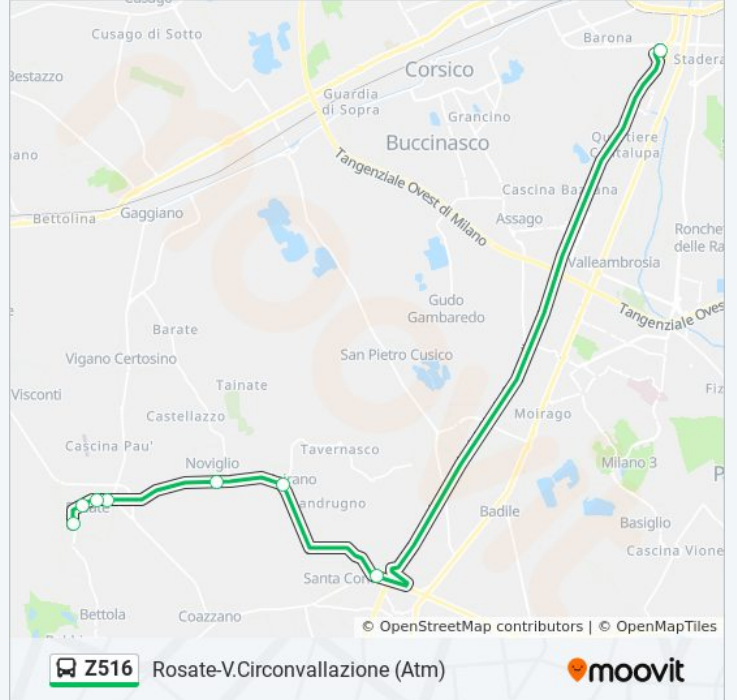

### Direzione: Besate-P.Za Del Popolo

21 fermate

[VISUALIZZA GLI ORARI DELLA LINEA](#)

Milano Famagosta (M2 Area Interscambio)

Binasco Autostazione (Direzione Pavia)

Santa Corinna SP 30/25 Aprile

Noviglio Sp203 (Cimitero)

Motta Visconti Via Borgomaneri

Besate P.za Del Popolo

### Orari della linea bus Z516

Orari di partenza verso Rosate-V.Circonvallazione (Atm):

lunedì	14:35
martedì	14:35
mercoledì	14:35
giovedì	Non in Servizio
venerdì	Non in Servizio
sabato	Non in Servizio
domenica	Non in Servizio

### Informazioni sulla linea bus Z516

**Direzione:** Rosate-V.Circonvallazione (Atm)

**Fermate:** 8

**Durata del tragitto:** 32 min

**La linea in sintesi:**

Orari, mappe e fermate della linea bus Z516 disponibili in un PDF su [moovitapp.com](https://moovitapp.com). Usa [App Moovit](#) per ottenere tempi di attesa reali, orari di tutte le altre linee o indicazioni passo-passo per muoverti con i mezzi pubblici a Milano e Lombardia.