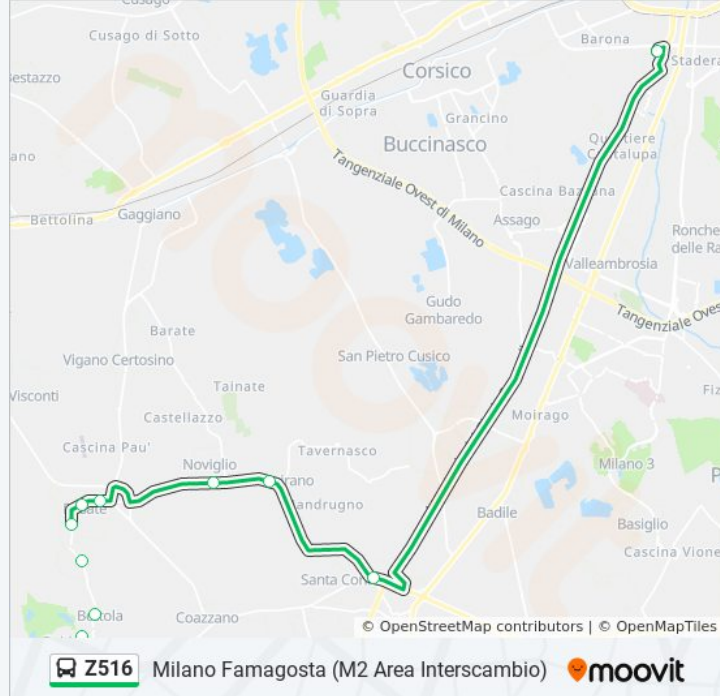

### Informazioni sulla linea bus Z516

**Direzione:** Besate-P.Za Del Popolo

**Fermate:** 21

**Durata del tragitto:** 57 min

**La linea in sintesi:**

**Direzione: Milano Famagosta (M2 Area Interscambio)**

20 fermate

**Informazioni sulla linea bus Z516**

**Direzione:** Milano Famagosta (M2 Area Interscambio)

**Fermate:** 20

**Durata del tragitto:** 57 min

**La linea in sintesi:**

Santa Corinna SP 30/25 Aprile

Milano Famagosta (M2 Area Interscambio)

**Direzione: Motta Visconti-V.Soriani**

18 fermate

[VISUALIZZA GLI ORARI DELLA LINEA](#)

Milano Famagosta (M2 Area Interscambio)

Binasco Autostazione (Direzione Pavia)

Santa Corinna SP 30/25 Aprile

Noviglio Sp203 (Cimitero)

Noviglio-Mairano S.P. 203

Noviglio SP 203

Rosate-Viale Europa

Rosate Europa/Giovanni XXIII

Rosate Via Circonvallazione/I Maggio

Rosate Via Dante

Rosate Via Industria

Calvignasco Bettola