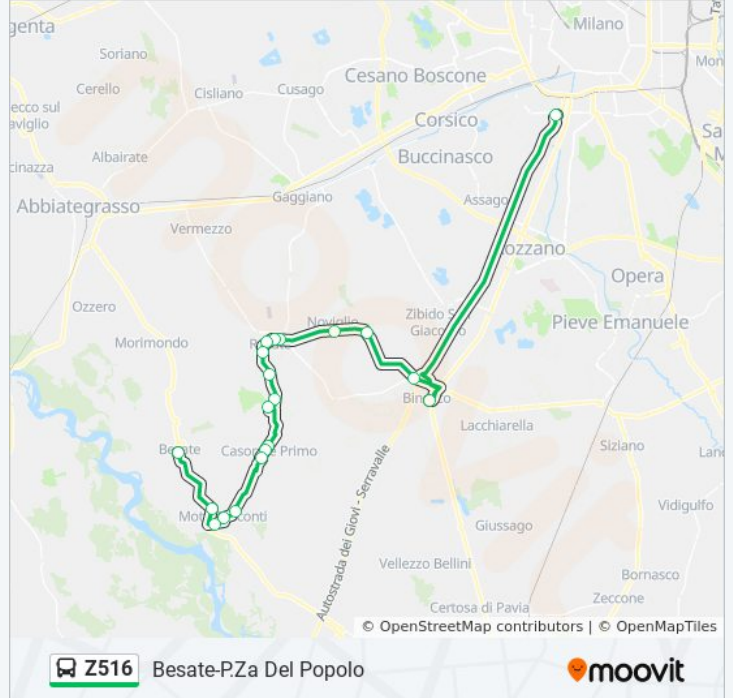

### Direzione: Besate-P.Za Del Popolo

21 fermate

[VISUALIZZA GLI ORARI DELLA LINEA](#)

Milano Famagosta (M2 Area Interscambio)

Binasco Autostazione (Direzione Pavia)

Santa Corinna SP 30/25 Aprile

Noviglio Sp203 (Cimitero)

Motta Visconti Via Borgomaneri

Besate P.za Del Popolo

### Orari della linea bus Z516

Orari di partenza verso Besate-P.Za Del Popolo:

lunedì	07:10 - 20:10
martedì	07:10 - 20:10
mercoledì	07:10 - 20:10
giovedì	07:50 - 20:00
venerdì	07:50 - 20:00
sabato	07:00 - 19:30
domenica	Non in Servizio

### Informazioni sulla linea bus Z516

**Direzione:** Besate-P.Za Del Popolo

**Fermate:** 21

**Durata del tragitto:** 57 min

**La linea in sintesi:**

**Direzione: Milano Famagosta (M2 Area Interscambio)**

20 fermate