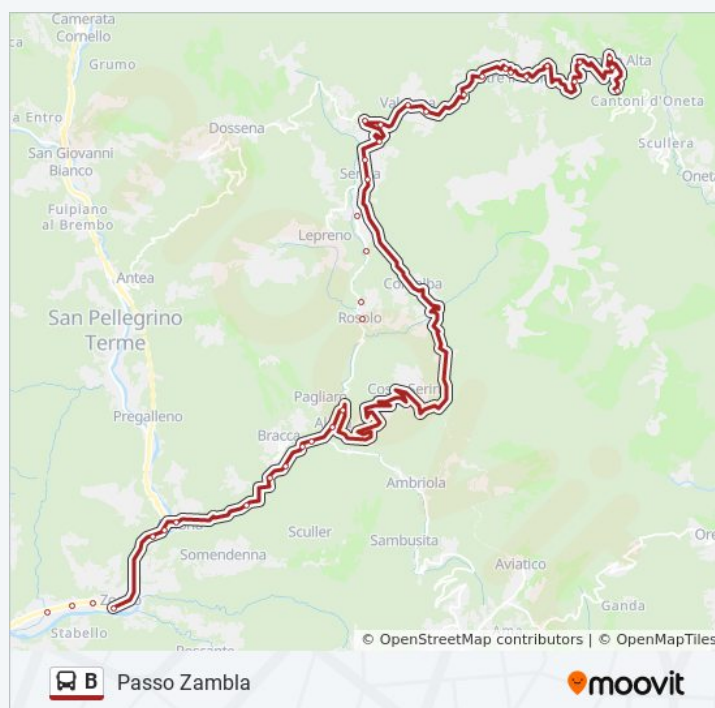

Zogno - Via Battisti

Zogno - Stazione S.A.B.

Zogno - Via Tiolo (Albergo Gianni)

Ambria - Via Tiolo (Bivio Val Serina)

Ambria - Strada Provinciale 27

Bracca - Via Fonte (Ristorante Gian Carlo)

Bracca - Pozze

Ponte Merlo - Strada Provinciale 27

Bracca - Molino Zocchi

Orari di partenza verso Passo Zambla:

lunedì	08:20 - 18:45
martedì	08:20 - 18:45
mercoledì	08:20 - 18:45
giovedì	08:20 - 18:45
venerdì	08:20 - 18:45
sabato	08:20 - 18:45
domenica	Non in Servizio

Informazioni sulla linea bus B

Direzione: Passo Zambla

Fermate: 55

Durata del tragitto: 82 min

La linea in sintesi:

Bracca - Galleria

Algua - Via Galleria

Algua - Bivio Costa Serina