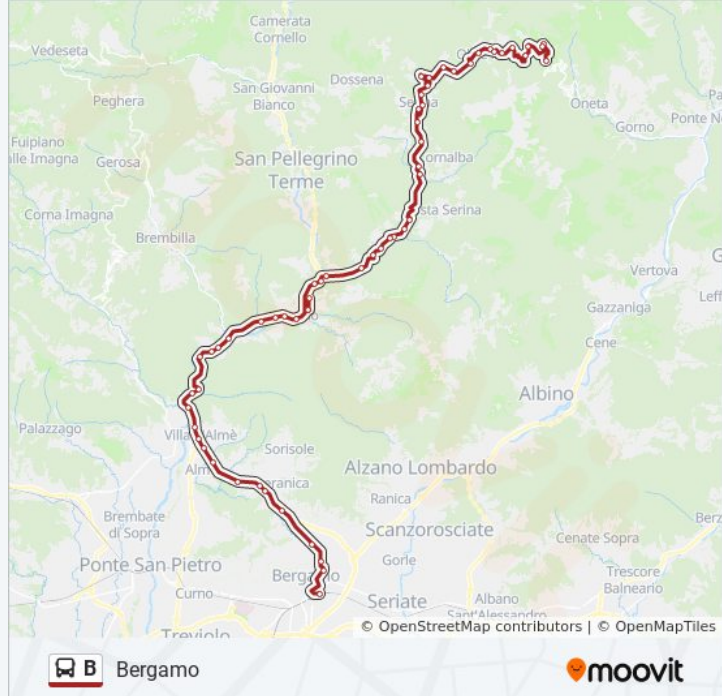

Rosolo - Strada Provinciale

Rosolo - Bivio Ferola

Algua - Bivio Costa Serina

Algua - Via Galleria

Bracca - Galleria

Bracca - Molino Zocchi

Ponte Merlo - Strada Provinciale 27

Bracca - Pozze

Bracca - Via Fonte (Ristorante Gian Carlo)

Ambria - Strada Provinciale 27

Ambria - Via Tiolo (Bivio Val Serina)

Zogno - Via Tiolo (Albergo Gianni)

Zogno - Stazione S.A.B.

Zogno - Via Battisti

Zogno - Via Locatelli, Via Battisti

Zogno - Via Locatelli

Brembilla Ponti - Bivio Ubiale

Sedrina - Via Roma (Municipio)

Sedrina - Via Roma (Distributore)

Lisso - Strada Statale 470

Botta Di Sedrina - Via Ponte Botta

Botta Di Sedrina - Via Campana

Villa D'Almè - Strada Statale 470

Villa D'Almè - Via Ventolosa

Villa D'Almè - Via Sigismondi

Almè - Viale Italia

Alme Via Locatelli 26

Sorisoletto - Petosino

Ponteranica Via Petos 23

Ponteranica Via Petos Fr.6

Ponteranica Via Ramera 15 Pontesecco

Via Baioni 35/37 Fr. Campo Utili

P.le Oberdan Via Battisti 5b