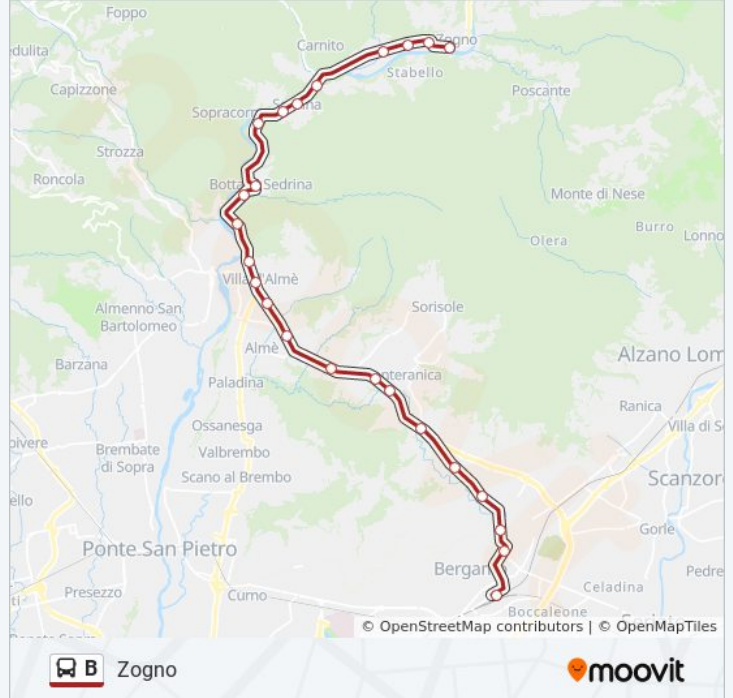

Durata del tragitto: 32 min

La linea in sintesi:

Brembilla Ponti - Bivio Ubiale

Zogno - Via Locatelli

Zogno - Via Locatelli, Via Battisti

Zogno - Via Battisti

Zogno - Stazione S.A.B.

Orari, mappe e fermate della linea bus B disponibili in un PDF su moovitapp.com. Usa [App Moovit](https://moovitapp.com) per ottenere tempi di attesa reali, orari di tutte le altre linee o indicazioni passo-passo per muoverti con i mezzi pubblici a Milano e Lombardia.