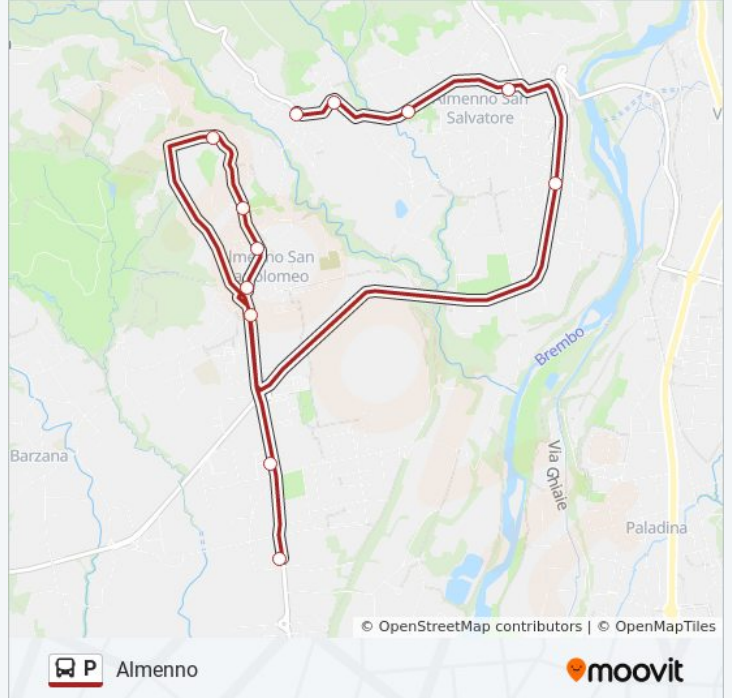

Almenno S. Bartolomeo - Via IV Novembre (Scuole)

Almenno S. Bartolomeo - Via IV Novembre

Almenno S. Bartolomeo - Via Martiri Della Libertà

Almenno S. Bartolomeo - Via Giovanni XXIII

Brembate Sopra - Ca' Barile

Informazioni sulla linea bus P

Direzione: Almenno

Fermate: 12

Durata del tragitto: 13 min

La linea in sintesi:

Direzione: Almè

40 fermate

[VISUALIZZA GLI ORARI DELLA LINEA](#)