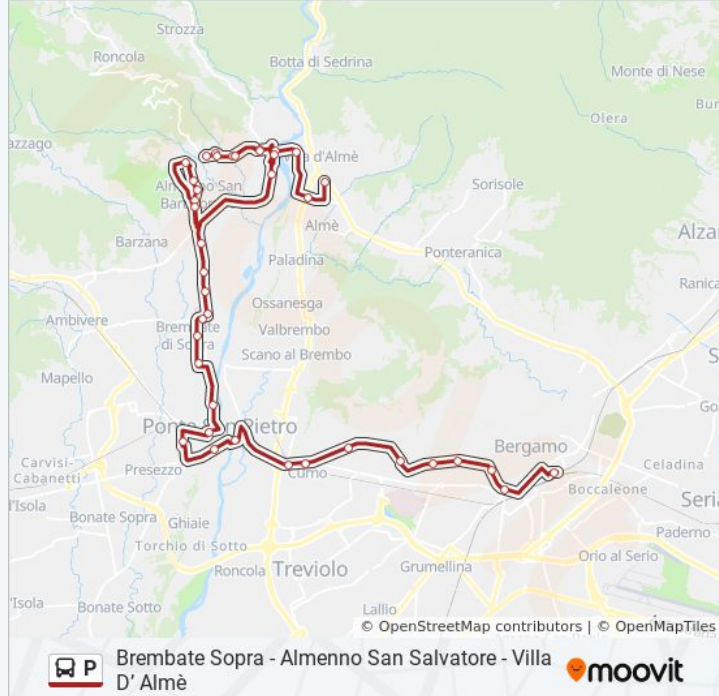

Almenno S. Bartolomeo - Via Martiri Della Libertà

Almenno S. Salvatore - Via S. Martino

Almenno S. Salvatore Via Pitentino Centro
Commerciale

Almenno S. Salvatore Via Marconi 9

Almenno S. Salvatore Piazza Libertà 1

Almenno S. Salvatore Via I Maggio Fr.29

Villa D'Almè - Via Gotti

Alme Via Torre D Oro

Alme Via Roma Incrocio

Direzione: Ponte San Pietro

27 fermate

[VISUALIZZA GLI ORARI DELLA LINEA](#)

Orari della linea bus P