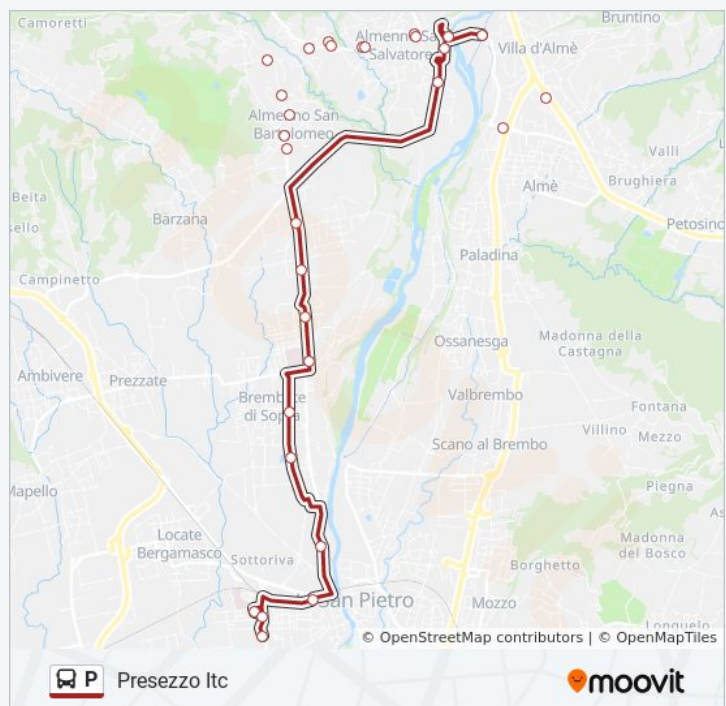

Brembate Sopra - Via Donizetti, Legler

Ponte S. Pietro - Stazione F.S.

Ponte S. Pietro Via Forlanini Clinica

Orari della linea bus P

Orari di partenza verso Presezzo Itc:

| | |
|-----------|-----------------|
| lunedì | 06:30 - 14:43 |
| martedì | 06:30 - 14:43 |
| mercoledì | 06:30 - 14:43 |
| giovedì | 06:30 - 14:43 |
| venerdì | 06:30 - 14:43 |
| sabato | 06:30 - 13:43 |
| domenica | Non in Servizio |

Informazioni sulla linea bus P**Direzione:** Presezzo Itc**Fermate:** 29**Durata del tragitto:** 19 min**La linea in sintesi:**

Ponte S. Pietro - Via Calvi (Policlinico)

Presezzo - Istituto Maironi

Direzione: Villa D'Almè

17 fermate

[VISUALIZZA GLI ORARI DELLA LINEA](#)

Presezzo - Istituto Maironi

Ponte S. Pietro - Via Calvi (Policlinico)

Ponte S. Pietro - Stazione F.S.

Brembate Sopra - Via Donizetti, Legler

Brembate Sopra - Via Locatelli (Centro Sportivo)