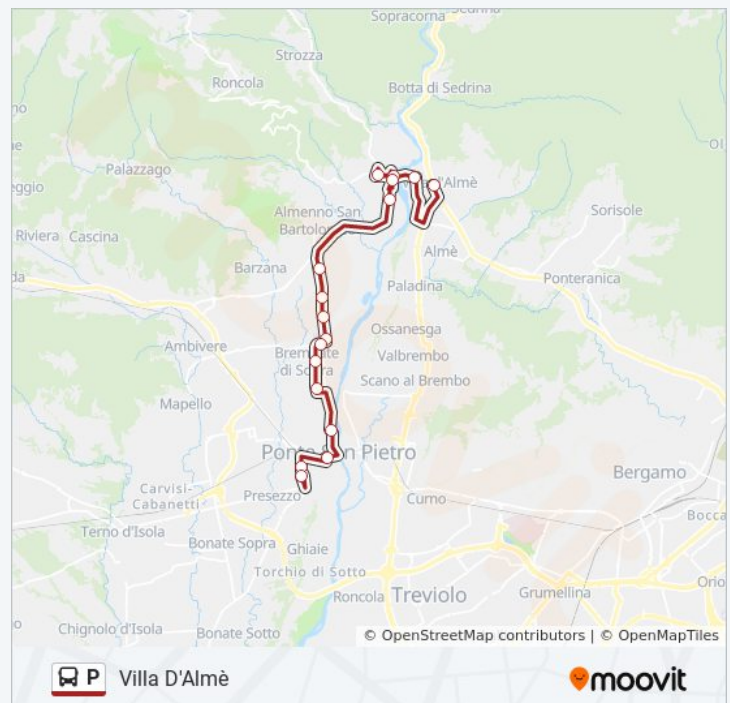

Informazioni sulla linea bus P

Direzione: Villa D'Almè

Fermate: 17

Durata del tragitto: 20 min

La linea in sintesi:

Direzione: Zogno

27 fermate

[VISUALIZZA GLI ORARI DELLA LINEA](#)