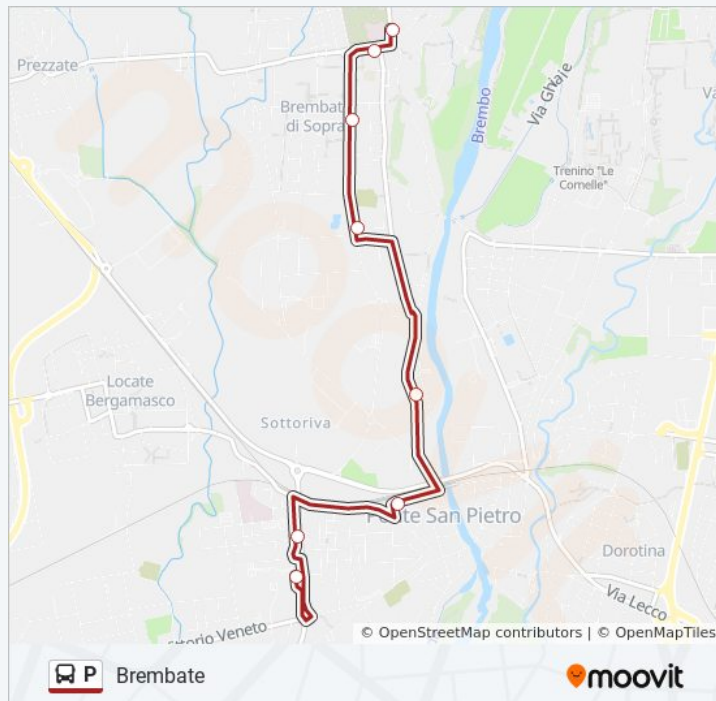

Ponte S. Pietro - Stazione F.S.

Ponte S. Pietro - Via Calvi (Policlinico)

Presezzo - Istituto Maironi

Curno Via Lecco Sottopasso Ferrovia

Curno Crocette Semaforo Via Lecco 11

Mozzo - Via Trento

Via Mattioli 17/19 Via Beethoven

Durata del tragitto: 26 min

La linea in sintesi:

Direzione: Brembate

8 fermate

[VISUALIZZA GLI ORARI DELLA LINEA](#)

Presezzo - Istituto Maironi

Ponte S. Pietro - Via Calvi (Policlinico)

Ponte S. Pietro - Stazione F.S.

Brembate Sopra - Via Locatelli

Brembate Sopra - Via IV Novembre (Farmacia)

Brembate Sopra - Via Battisti (Chiesa)

Informazioni sulla linea bus P

Direzione: Brembate

Fermate: 8

Durata del tragitto: 9 min

La linea in sintesi:

Direzione: Brembate Sopra - Almenno San Salvatore - Villa D' Almè

39 fermate

[VISUALIZZA GLI ORARI DELLA LINEA](#)

Terminal - Partenze Linea P

Bergamo - Via Previtali

Bergamo - Via Palma Il Vecchio

Via Broseta 85 Via XXIV Maggio