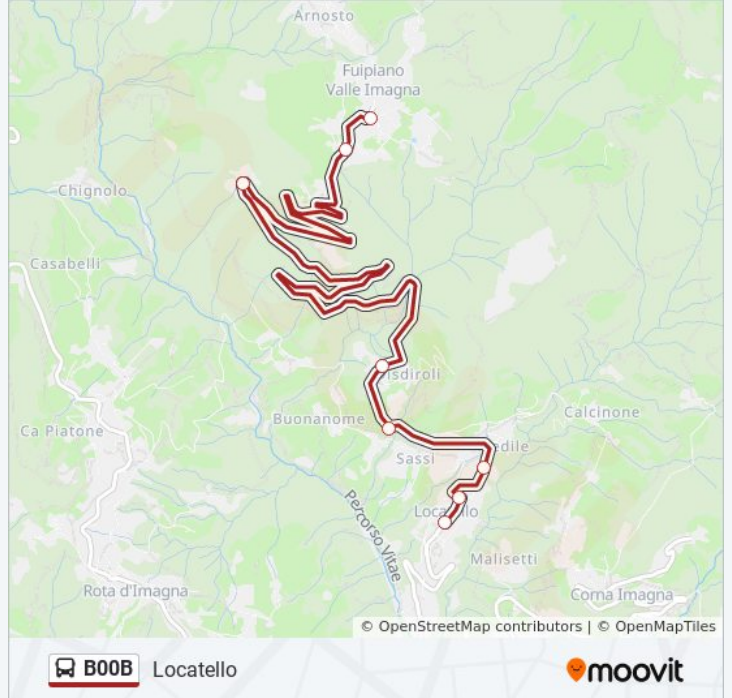

Durata del tragitto: 11 min

La linea in sintesi:

Direzione: Locatello

8 fermate

[VISUALIZZA GLI ORARI DELLA LINEA](#)

Fuipiano - Piazza Europa

Fuipiano - Via Giovanni 23

Fuipiano - Via Pagafone

Locatello - Disdiroli

Locatello - Bivio Corna Imagna

Locatello - Via Medile

Locatello - Via Gavazzeni (Municipio)

Locatello - Via Gavazzeni (Farmacia)

Orari della linea bus B00B

Orari di partenza verso Locatello:

lunedì	14:43
martedì	14:43
mercoledì	14:43
giovedì	14:43
venerdì	14:43
sabato	14:43
domenica	Non in Servizio

Informazioni sulla linea bus B00B

Direzione: Locatello

Fermate: 8

Durata del tragitto: 7 min

La linea in sintesi:

Direzione: Selino

22 fermate

[VISUALIZZA GLI ORARI DELLA LINEA](#)

Fuiipiano - Piazza Europa

Fuiipiano - Via Giovanni 23

Fuiipiano - Via Pagafone

Locatello - Disdiroli

Locatello - Bivio Corna Imagna