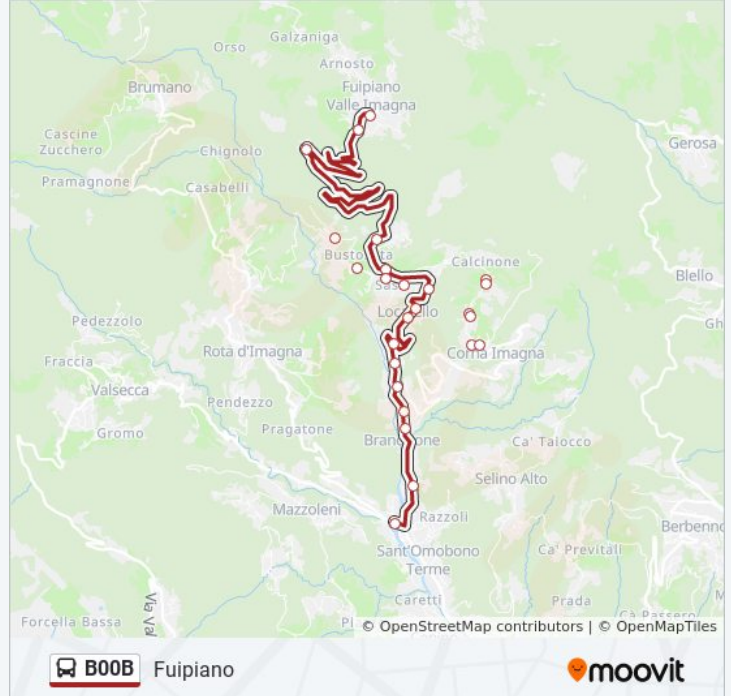

Corna Imagna - Siva

Corna Imagna - Via Roccolo

Orari della linea bus B00B

Orari di partenza verso Fuiplano:

lunedì	05:20 - 16:15
martedì	05:20 - 15:16
mercoledì	05:20 - 16:15
giovedì	05:20 - 15:16
venerdì	05:20 - 16:15
sabato	05:20 - 15:16
domenica	Non in Servizio

Informazioni sulla linea bus B00B

Direzione: Fuiplano

Fermate: 26

Durata del tragitto: 15 min

La linea in sintesi:

Corna Imagna - Municipio

Corna Imagna - Siva

Corna Imagna - Roncaglia

Locatello - Bivio Fuipliano

Locatello - Disdiroli

Fuipliano - Via Pagafone

Fuipliano - Via Giovanni 23

Fuipliano - Piazza Europa

Direzione: Locatello

13 fermate

[VISUALIZZA GLI ORARI DELLA LINEA](#)

Selino - Via Fonti (Campo Sportivo)

Selino - Via IV Novembre

Brancilione - Ca Andreane

Brancilione - Bivio Locatello E Corna

Locatello - Via Piazzola

Locatello - Ca Prospero

Locatello - Ca Maroso

Locatello - Via Gavazzeni (Farmacia)