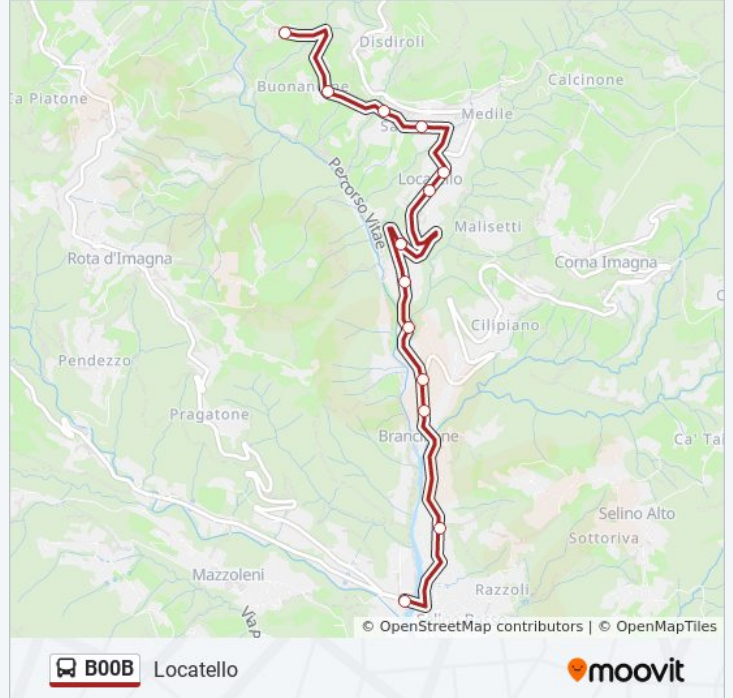

Orari di partenza verso Locatello:

lunedì	08:09
martedì	08:09
mercoledì	08:09
giovedì	08:09
venerdì	08:09
sabato	08:09
domenica	Non in Servizio

Informazioni sulla linea bus B00B

Direzione: Locatello

Fermate: 13

Durata del tragitto: 11 min

La linea in sintesi:

Direzione: Locatello

8 fermate

[VISUALIZZA GLI ORARI DELLA LINEA](#)

Fuipiano - Piazza Europa

Fuipiano - Via Giovanni 23

Fuipiano - Via Pagafone