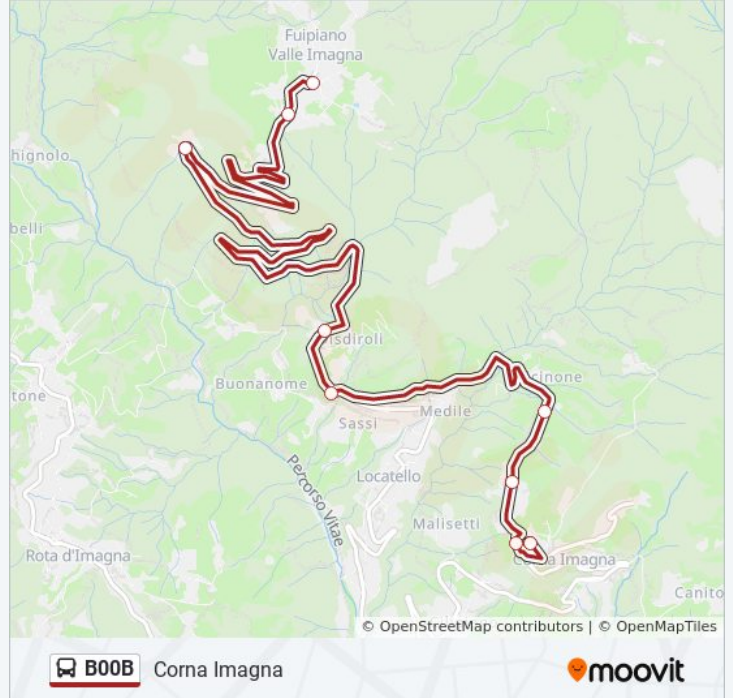

Orari della linea bus B00B

Orari di partenza verso Corna Imagna:

lunedì	15:40
martedì	15:40
mercoledì	15:40
giovedì	15:40
venerdì	15:40
sabato	15:40
domenica	Non in Servizio

Informazioni sulla linea bus B00B

Direzione: Corna Imagna

Fermate: 9

Durata del tragitto: 10 min

La linea in sintesi:

Direzione: Fuiplano

26 fermate

[VISUALIZZA GLI ORARI DELLA LINEA](#)

Selino - Via Fonti (Campo Sportivo)