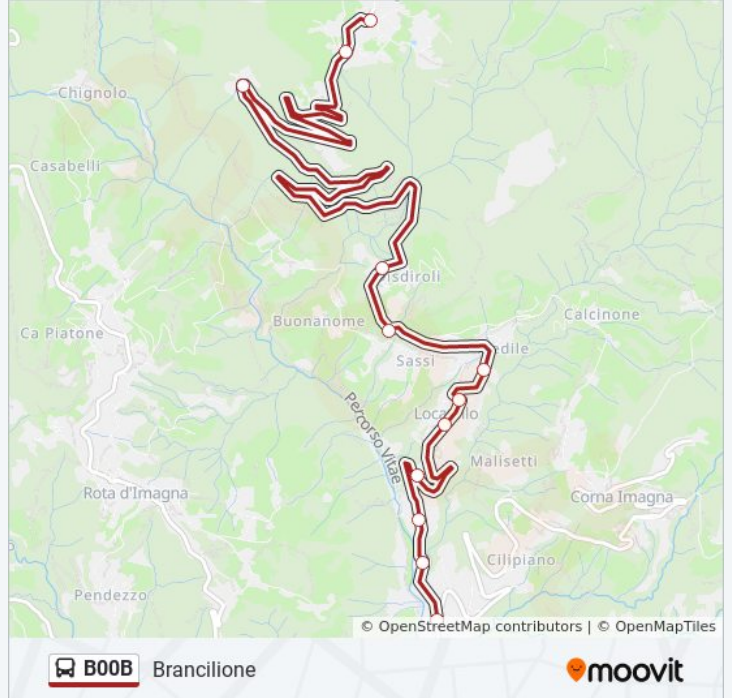

Usa Moovit per trovare le fermate della linea bus B00B più vicine a te e scoprire quando passerà il prossimo mezzo della linea bus B00B

Direzione: Brancilione

12 fermate

[VISUALIZZA GLI ORARI DELLA LINEA](#)

Fuiplano - Piazza Europa

Fuiplano - Via Giovanni 23

Fuiplano - Via Pagafone

Locatello - Disdiroli

Locatello - Bivio Corna Imagna

Locatello - Via Medile

Locatello - Via Gavazzeni (Municipio)

Locatello - Via Gavazzeni (Farmacia)

Locatello - Ca Maroso

Locatello - Ca Prospero

Locatello - Via Piazzola

Brancilione - Bivio Locatello E Corna

Orari della linea bus B00B

Orari di partenza verso Brancilione:

lunedì	13:47
martedì	13:47
mercoledì	13:47
giovedì	13:47
venerdì	13:47
sabato	13:47
domenica	Non in Servizio

Informazioni sulla linea bus B00B

Direzione: Brancilione

Fermate: 12

Durata del tragitto: 10 min

La linea in sintesi:

Direzione: Corna Imagna

15 fermate

[VISUALIZZA GLI ORARI DELLA LINEA](#)