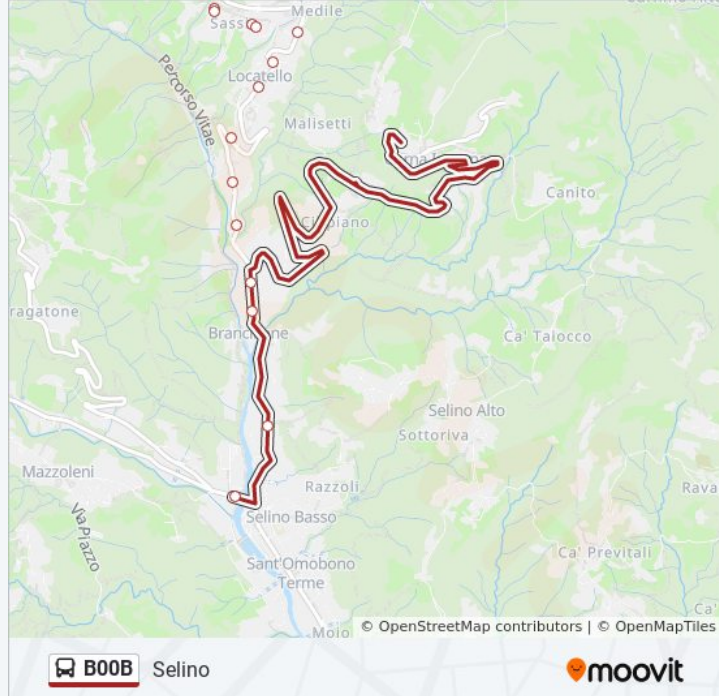

Direzione: Selino

Fermate: 22

Durata del tragitto: 12 min

La linea in sintesi:

Locatello - Via Piazzola

Brancilione - Bivio Locatello E Corna

Brancilione - Ca Andreane

Selino - Via IV Novembre

Selino - Via Fonti (Campo Sportivo)

Orari, mappe e fermate della linea bus B00B disponibili in un PDF su moovitapp.com. Usa [App Moovit](#) per ottenere tempi di attesa reali, orari di tutte le altre linee o indicazioni passo-passo per muoverti con i mezzi pubblici a Milano e Lombardia.