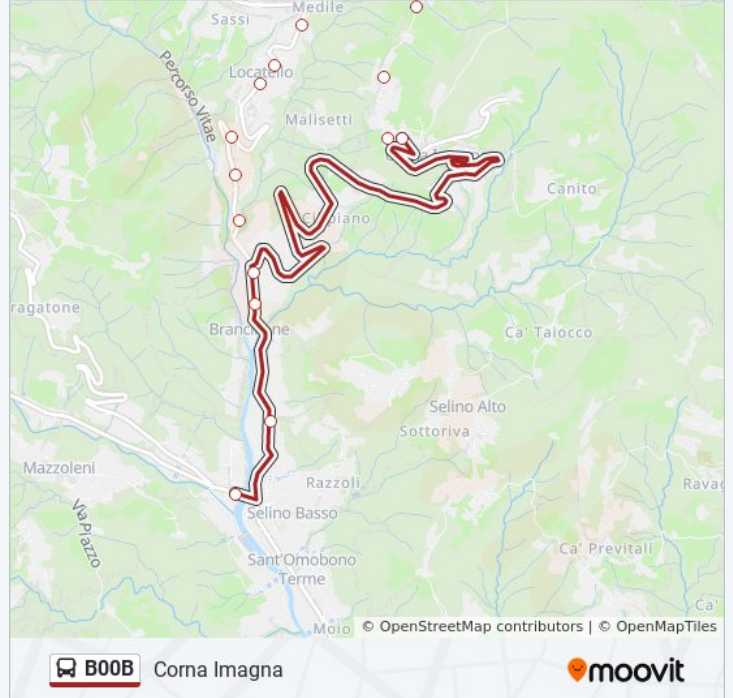

Locatello - Via Gavazzeni (Municipio)

Locatello - Via Medile

Locatello - Bivio Fuipiano

Corna Imagna - Roncaglia

Corna Imagna - Siva

Corna Imagna - Via Roccolo

Corna Imagna - Municipio

Orari della linea bus B00B

Orari di partenza verso Corna Imagna:

lunedì	06:30 - 18:16
martedì	06:30 - 18:16
mercoledì	06:30 - 18:16
giovedì	06:30 - 18:16
venerdì	06:30 - 18:16
sabato	06:30 - 15:25
domenica	Non in Servizio

Informazioni sulla linea bus B00B

Direzione: Corna Imagna

Fermate: 15

Durata del tragitto: 9 min

La linea in sintesi:

Direzione: Corna Imagna

9 fermate

[VISUALIZZA GLI ORARI DELLA LINEA](#)

Fuiplano - Piazza Europa