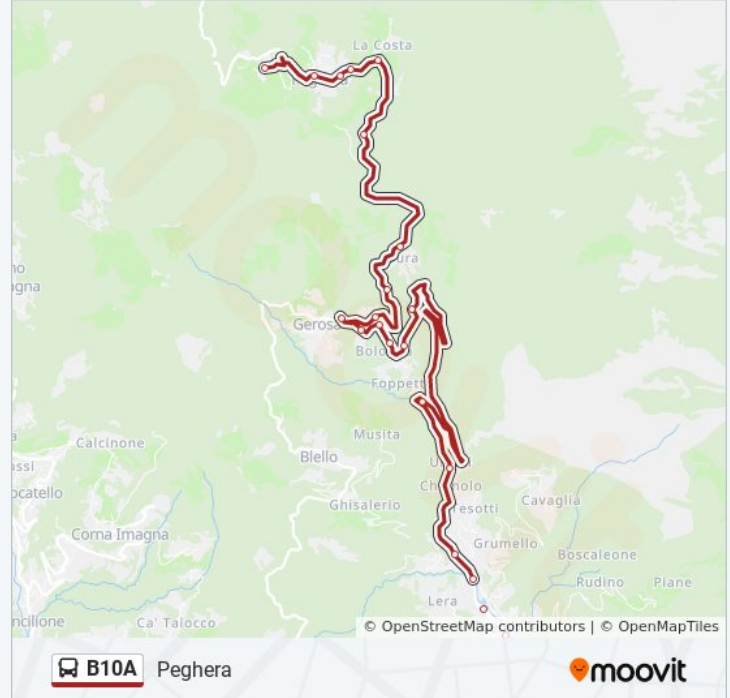

Peghera - Via Prato (Capolinea)

**Direzione: Piazzasco**

23 fermate

[VISUALIZZA GLI ORARI DELLA LINEA](#)

- Zogno - Stazione S.A.B.
- Zogno - Via Battisti
- Zogno - Via Locatelli, Via Battisti
- Zogno - Via Locatelli
- Brembilla - Ponti
- Brembilla - Bivio Camorone
- Brembilla - Sotto Camorone (S.P. 24)
- Brembilla - Via Magnavacche
- Brembilla - Bivio S. Antonio Abbandonato
- Brembilla - Via Libertà (Parcheggio)
- Brembilla - Via Libertà (Bivio Area Mercato)
- Brembilla - Via Gervasoni (Segheria)
- Brembilla - Cadelfoglia
- Brembilla - Via Gervasoni (Segheria)
- Brembilla - Via Libertà (Bivio Area Mercato)
- Brembilla - Via Libertà (Parcheggio)
- Brembilla - Via Carminati
- Brembilla - Via Caberardi (Gervasoni)
- Laxolo - Via Caberardi, Via Calegreno
- Laxolo - Via S. Gottardo (Rist. Trota)
- Laxolo - Via Pagliaro
- Laxolo - Via Pagliaro (S.P.32)
- Piazzasco - Colle