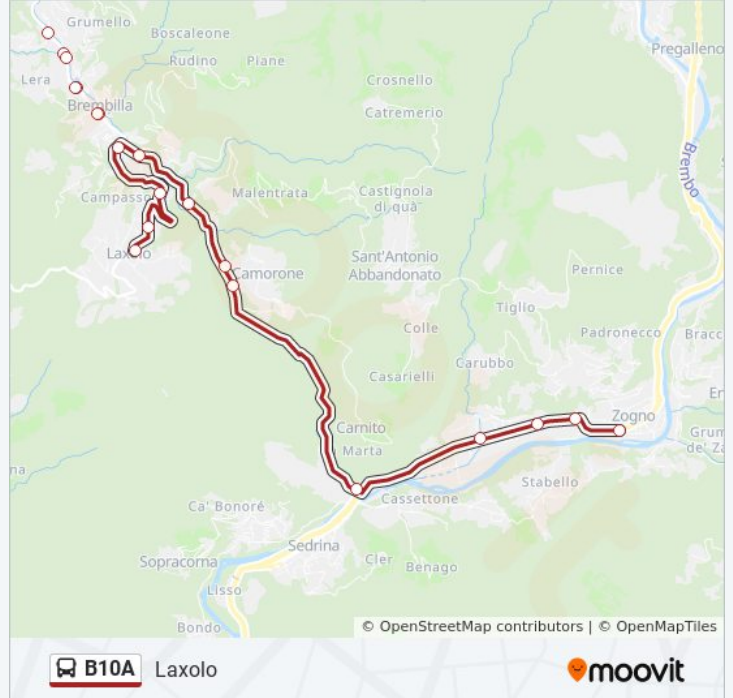

Brembilla - Cadelfoglia

Brembilla - Via Gervasoni (Segheria)

Brembilla - Via Libertà (Bivio Area Mercato)

Brembilla - Via Libertà (Parcheggio)

Brembilla - Via Carminati

Brembilla - Via Caberardi (Gervasoni)

Laxolo - Via Caberardi, Via Calegreno

Laxolo - Via San Gottardo (Capolinea)

Direzione: Laxolo - Berbenno

35 fermate

[VISUALIZZA GLI ORARI DELLA LINEA](#)

Terminal - Partenze Val Brembana

Bergamo - Via Frizzoni

P.le Oberdan Via Battisti Fr.5

Via Baioni 46 Fr. Campo Utili

Valtesse - Via Ruggeri Da Stabello

Ponteranica Via Ramera 4 Pontesecco

Ponteranica Via Petos 6

Ponteranica Via Petos 62

Sorisole - Petosino

Almè - Via Locatelli

Almè - Viale Italia

Villa D'Almè - Via Sigismondi

Villa D'Almè - Via Ventolosa

Villa D'Almè - Strada Statale 470

Botta Di Sadrina - Via Campana

Botta Di Sadrina - Via Ponte Botta

Lisso - Strada Statale 470

Sadrina - Via Roma (Distributore)

Orari della linea bus B10A

Orari di partenza verso Laxolo - Berbenno:

lunedì	14:15 - 14:39
martedì	14:15 - 14:39
mercoledì	14:15 - 14:39
giovedì	14:15 - 14:39
venerdì	14:15 - 14:39
sabato	14:15 - 14:39
domenica	Non in Servizio

Informazioni sulla linea bus B10A

Direzione: Laxolo - Berbenno

Fermate: 35

Durata del tragitto: 52 min

La linea in sintesi: