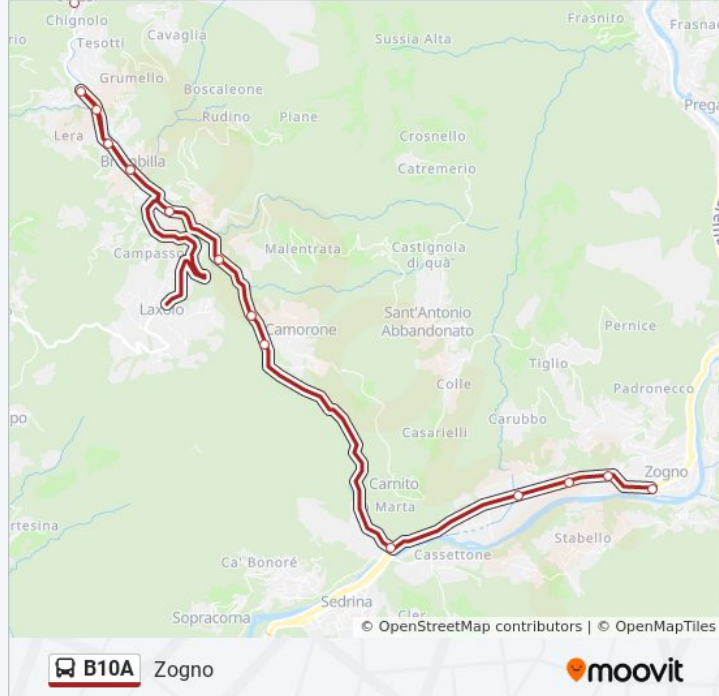

## Informazioni sulla linea bus B10A

**Direzione:** Zogno

**Fermate:** 30

**Durata del tragitto:** 27 min

**La linea in sintesi:**

Brembilla - Via Gervasoni (Segheria)

Brembilla - Via Libertà (Bivio Area Mercato)

Brembilla - Via Libertà (Parcheggio)

Brembilla - Bivio S. Antonio Abbandonato

Brembilla - Via Magnavacche

Brembilla - Sotto Camorone (S.P.24)

Brembilla - Bivio Camorone

Brembilla - Ponti

Zogno - Via Locatelli

Zogno - Via Locatelli, Via Battisti

Zogno - Via Battisti

Zogno - Stazione S.A.B.

Orari, mappe e fermate della linea bus B10A disponibili in un PDF su [moovitapp.com](https://moovitapp.com). Usa [App Moovit](https://moovitapp.com) per ottenere tempi di attesa reali, orari di tutte le altre linee o indicazioni passo-passo per muoverti con i mezzi pubblici a Milano e Lombardia.