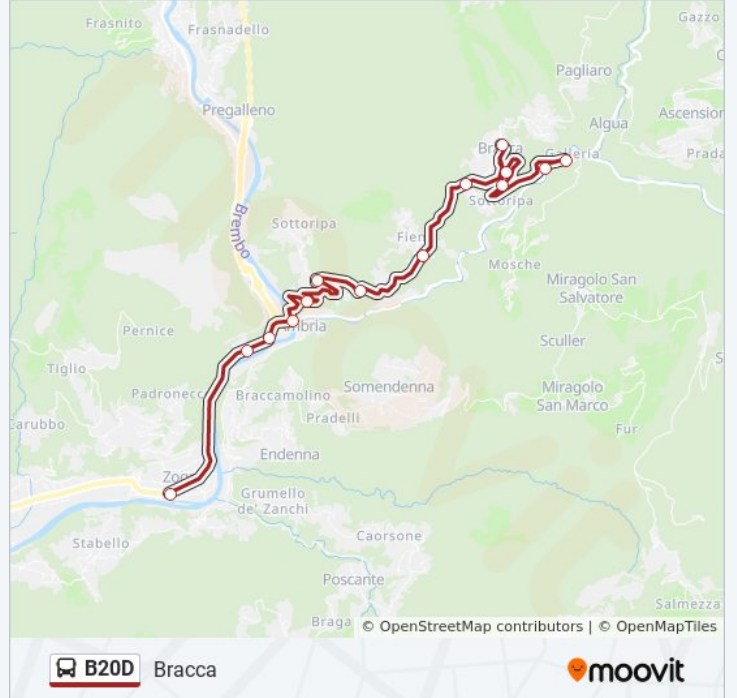

La linea bus B20D (Bracca) ha 4 percorsi. Durante la settimana è operativa:

(1) Bracca: 06:49 - 13:20(2) Galleria: 13:42(3) Rigosa: 05:55 - 17:50(4) Zogno: 06:10 - 18:20

Usa Moovit per trovare le fermate della linea bus B20D più vicine a te e scoprire quando passerà il prossimo mezzo della linea bus B20D

Direzione: Bracca

14 fermate

[VISUALIZZA GLI ORARI DELLA LINEA](#)

- Zogno - Stazione S.A.B.
- Zogno - Via Tiolo (Albergo Gianni)
- Ambria - Via Tiolo (Bivio Val Serina)
- Ambria - Strada Provinciale 27
- Zogno - Via Spino Al Brembo
- Spino Al Brembo - Bivio Bracca
- Bracca - Botta
- Bracca - Zubbioni
- Bracca - Via Piazzole
- Bracca - Municipio
- Bracca - Via Consorziale
- Bracca - Trucche
- Bracca - Molino Zocchi
- Bracca - Galleria

Orari della linea bus B20D

Orari di partenza verso Bracca:

lunedì	06:49 - 13:20
martedì	06:49 - 13:20
mercoledì	06:49 - 13:20
giovedì	06:49 - 13:20
venerdì	06:49 - 13:20
sabato	06:49 - 13:20
domenica	Non in Servizio

Informazioni sulla linea bus B20D

Direzione: Bracca

Fermate: 14

Durata del tragitto: 12 min

La linea in sintesi:

Direzione: Galleria

5 fermate

[VISUALIZZA GLI ORARI DELLA LINEA](#)