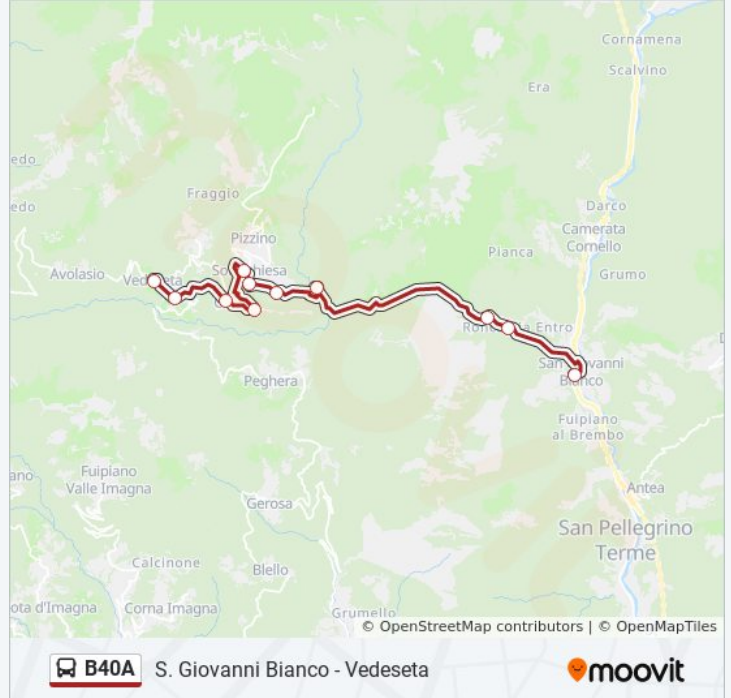

Usa Moovit per trovare le fermate della linea bus B40A più vicine a te e scoprire quando passerà il prossimo mezzo della linea bus B40A

Direzione: San Giovanni Bianco

11 fermate

[VISUALIZZA GLI ORARI DELLA LINEA](#)

Vedeseta - Piazza Municipio
Vedeseta - Via Cavallo
Olda - Via Roma (Farmacia)
Taleggio - Costa D'Olda
Sottochiesa (Taleggio) - Bivio, Pro Loco
Sottochiesa (Taleggio) - Provinciale
Taleggio - Casa Crocc
Taleggio - Ponte Del Becco
Roncaglia - Roncopolacco
Roncaglia - Ponte (Bar - Trattoria)
San Giovanni Bianco - Piazza Marconi

Informazioni sulla linea bus B40A

Direzione: San Giovanni Bianco

Fermate: 11

Durata del tragitto: 20 min

La linea in sintesi:

Direzione: Vedeseta

11 fermate

[VISUALIZZA GLI ORARI DELLA LINEA](#)

Taleggio - Costa D'Olda

Olda - Via Roma (Farmacia)

Vedeseta - Via Cavallo

Vedeseta - Piazza Municipio

Orari della linea bus B40A

Orari di partenza verso Vedeseta:

lunedì	05:20 - 18:20
martedì	05:20 - 18:20
mercoledì	05:20 - 18:20
giovedì	05:20 - 18:20
venerdì	05:20 - 18:20
sabato	05:20 - 18:20
domenica	Non in Servizio