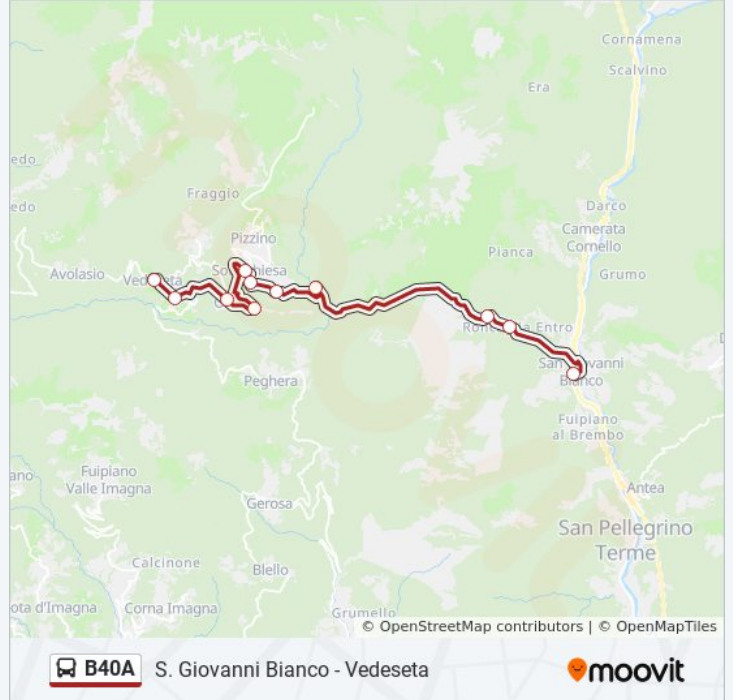

Informazioni sulla linea bus B40A

Direzione: San Giovanni Bianco

Fermate: 11

Durata del tragitto: 20 min

La linea in sintesi:

Direzione: Vedeseta

11 fermate

[VISUALIZZA GLI ORARI DELLA LINEA](#)

San Giovanni Bianco - Piazza Marconi

Roncaglia - Ponte (Bar - Trattoria)

Roncaglia - Roncopolacco

Taleggio - Ponte Del Becco

Taleggio - Casa Crocc

Sottochiesa (Taleggio) - Provinciale

Sottochiesa (Taleggio) - Bivio, Pro Loco

Taleggio - Costa D'Olda

Olda - Via Roma (Farmacia)

Vedeseta - Via Cavallo

Vedeseta - Piazza Municipio

Orari della linea bus B40A

Orari di partenza verso Vedeseta:

lunedì	05:20 - 18:20
martedì	05:20 - 18:20
mercoledì	05:20 - 18:20
giovedì	05:20 - 18:20
venerdì	05:20 - 18:20
sabato	05:20 - 18:20
domenica	Non in Servizio

Informazioni sulla linea bus B40A

Direzione: Vedeseta

Fermate: 11

Durata del tragitto: 18 min

La linea in sintesi:

Orari, mappe e fermate della linea bus B40A disponibili in un PDF su moovitapp.com. Usa [App Moovit](#) per ottenere tempi di attesa reali, orari di tutte le altre linee o indicazioni passo-passo per muoverti con i mezzi pubblici a Milano e Lombardia.