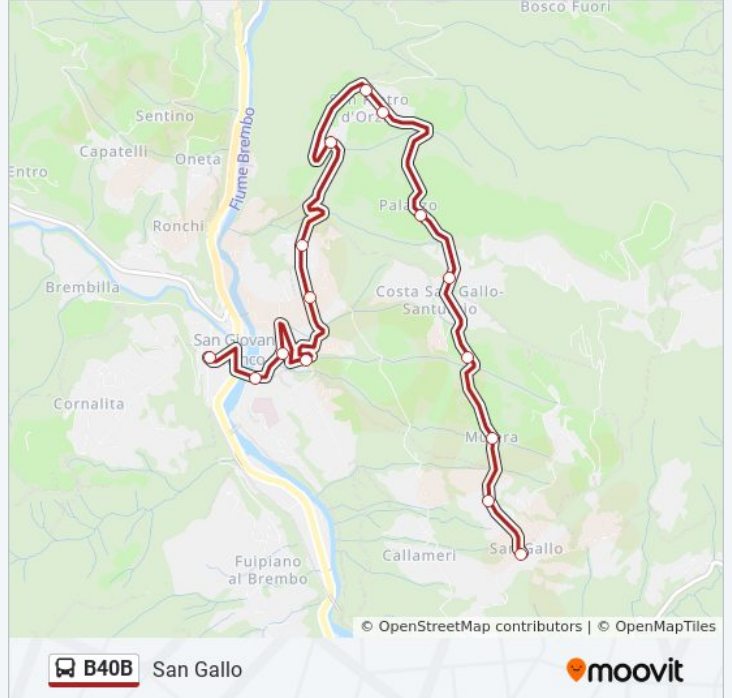

B40B

San Gallo

Scarica L'App

La linea bus B40B (San Gallo) ha 2 percorsi. Durante la settimana è operativa:

(1) San Gallo: 05:55 - 18:20(2) San Giovanni Bianco: 06:15 - 18:40

Usa Moovit per trovare le fermate della linea bus B40B più vicine a te e scoprire quando passerà il prossimo mezzo della linea bus B40B

Direzione: San Gallo

15 fermate

[VISUALIZZA GLI ORARI DELLA LINEA](#)

- San Giovanni Bianco - Piazza Marconi
- San Giovanni Bianco - Via Donizetti (Ponte)
- San Giovanni Bianco - Via Ponte Vecchio
- San Giovanni Bianco - Bivio Briolo
- San Giovanni Bianco - Capretta
- San Giovanni Bianco - Piazzo
- San Giovanni Bianco - Grabbia
- San Pietro D'Orzio - Chiesa
- San Pietro D'Orzio - Bar Luiselli
- San Pietro D'Orzio - Palazzo
- Costa S. Gallo - Chiesa
- Costa S. Gallo - Costa
- San Gallo - Mulera
- San Gallo - Ca Rondelli
- San Gallo - Chiesa

Orari della linea bus B40B

Orari di partenza verso San Gallo:

lunedì	05:55 - 18:20
martedì	05:55 - 18:20
mercoledì	05:55 - 18:20
giovedì	05:55 - 18:20
venerdì	05:55 - 18:20
sabato	05:55 - 18:20
domenica	Non in Servizio

Informazioni sulla linea bus B40B

Direzione: San Gallo

Fermate: 15

Durata del tragitto: 14 min

La linea in sintesi:

Direzione: San Giovanni Bianco

15 fermate

[VISUALIZZA GLI ORARI DELLA LINEA](#)