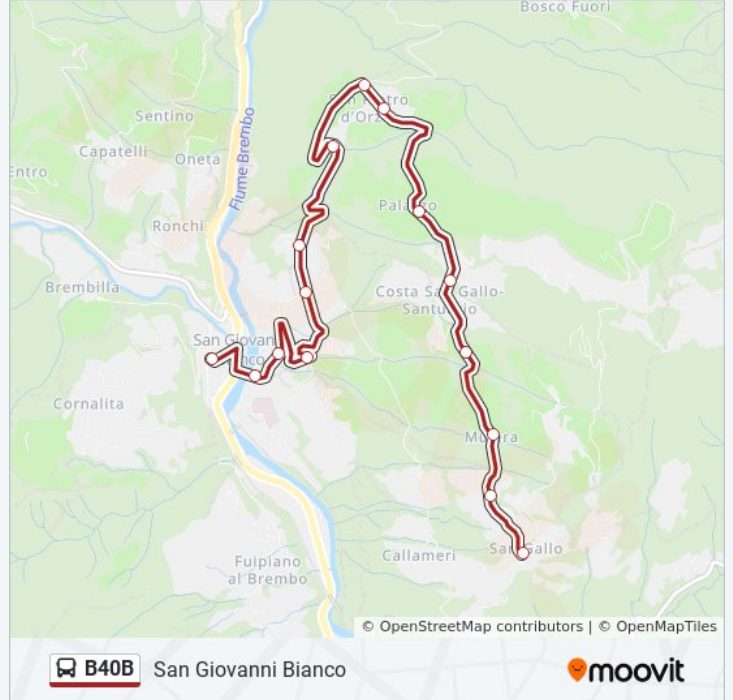

Informazioni sulla linea bus B40B

Direzione: San Gallo

Fermate: 15

Durata del tragitto: 14 min

La linea in sintesi:

Direzione: San Giovanni Bianco

15 fermate

[VISUALIZZA GLI ORARI DELLA LINEA](#)

Orari della linea bus B40B

Orari di partenza verso San Giovanni Bianco:

lunedì	06:15 - 18:40
martedì	06:15 - 18:40
mercoledì	06:15 - 18:40
giovedì	06:15 - 18:40
venerdì	06:15 - 18:40
sabato	06:15 - 18:40
domenica	Non in Servizio

Informazioni sulla linea bus B40B

Direzione: San Giovanni Bianco

Fermate: 15

Durata del tragitto: 15 min

La linea in sintesi:

Orari, mappe e fermate della linea bus B40B disponibili in un PDF su moovitapp.com. Usa [App Moovit](#) per ottenere tempi di attesa reali, orari di tutte le altre linee o indicazioni passo-passo per muoverti con i mezzi pubblici a Milano e Lombardia.