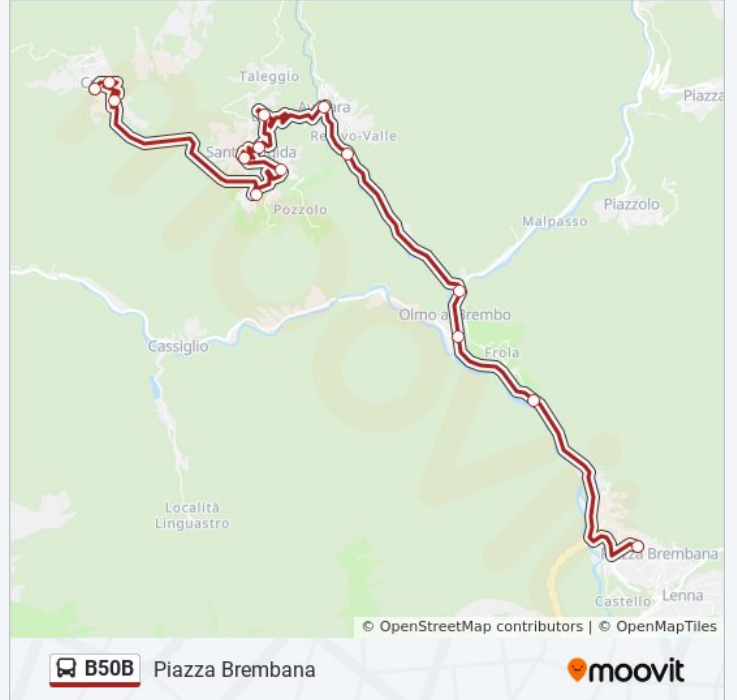

### Direzione: Piazza Brembana

14 fermate

[VISUALIZZA GLI ORARI DELLA LINEA](#)

Cusio - Via Maddalena (Capolinea)

Cusio - Municipio

Cusio - Via Roma, Via Paleni

S. Brigida - Foppa (Bar)

S. Brigida - Municipio

Piazza Brembana - Stazione S.A.B.

### Orari della linea bus B50B

Orari di partenza verso Piazza Brembana:

lunedì	05:45 - 16:30
martedì	05:45 - 16:30
mercoledì	05:45 - 16:30
giovedì	05:45 - 16:30
venerdì	05:45 - 16:30
sabato	05:45 - 14:25
domenica	Non in Servizio

### Informazioni sulla linea bus B50B

**Direzione:** Piazza Brembana

**Fermate:** 14

**Durata del tragitto:** 19 min

**La linea in sintesi:**

Orari, mappe e fermate della linea bus B50B disponibili in un PDF su [moovitapp.com](https://moovitapp.com). Usa [App Moovit](#) per ottenere tempi di attesa reali, orari di tutte le altre linee o indicazioni passo-passo per muoverti con i mezzi pubblici a Milano e Lombardia.