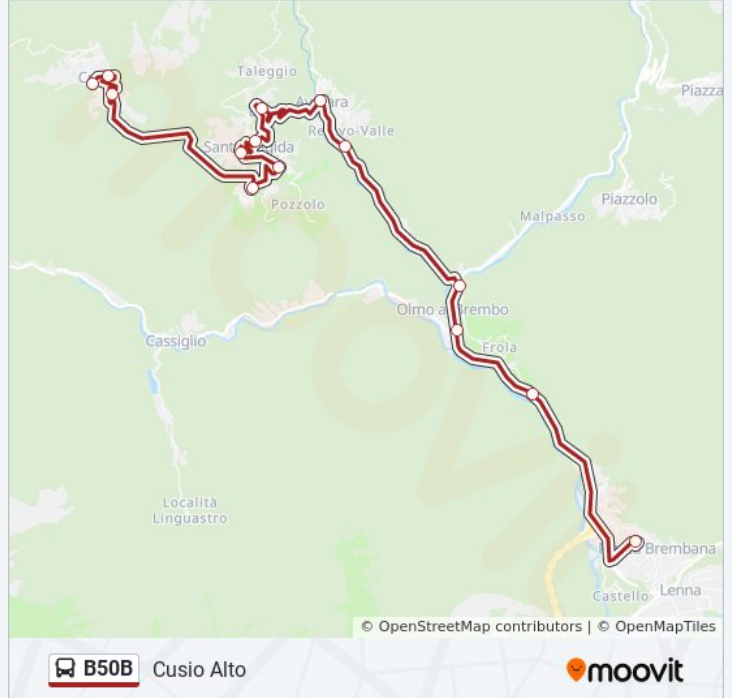

**Direzione: Cusio Alto**

14 fermate

[VISUALIZZA GLI ORARI DELLA LINEA](#)

Piazza Brembana - Stazione S.A.B.

Olmo Al Brembo - Bivio Frola

Olmo Al Brembo - Cugno

Olmo Al Brembo - Bivio Cusio

Averara - Ca Del Romol

Averara - Centro (Rist. Averara)

S. Brigida - Bindo

S. Brigida - Campo Sportivo

S. Brigida - Carale

S. Brigida - Municipio

S. Brigida - Foppa (Bar)

Cusio - Via Roma, Via Paleni

Cusio - Municipio

**Informazioni sulla linea bus B50B**

**Direzione:** Cusio Alto

**Fermate:** 14

**Durata del tragitto:** 19 min

**La linea in sintesi:**

### Direzione: Piazza Brembana

14 fermate

[VISUALIZZA GLI ORARI DELLA LINEA](#)

Cusio - Via Maddalena (Capolinea)

Cusio - Municipio

Cusio - Via Roma, Via Paleni

S. Brigida - Foppa (Bar)

S. Brigida - Municipio