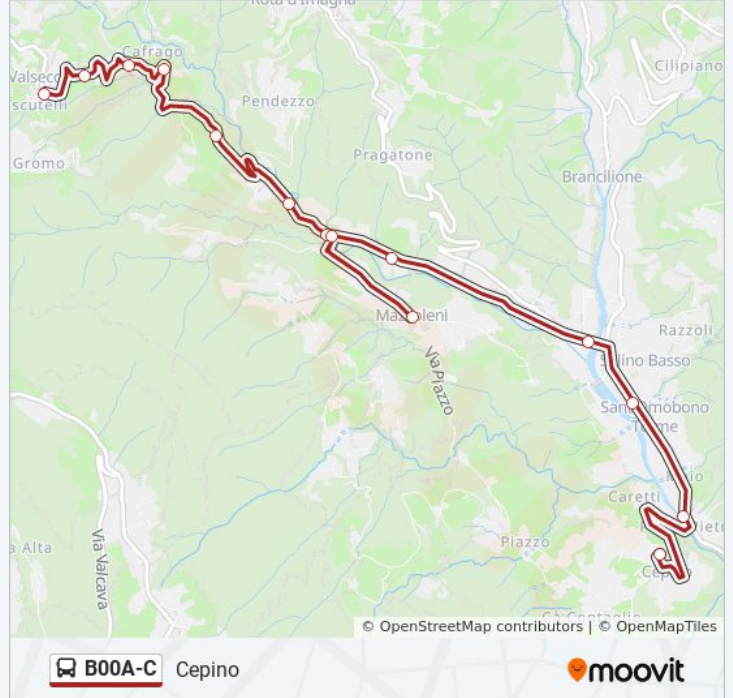

### Informazioni sulla linea bus B00A-C

**Direzione:** Cepino

**Fermate:** 14

**Durata del tragitto:** 14 min

**La linea in sintesi:**

### Direzione: Costa Imagna

6 fermate

[VISUALIZZA GLI ORARI DELLA LINEA](#)

- Roncola - Via S. Bernardo (Chiesa)
- Roncola - Via Portola (Tabacchi)
- Roncola - Via Canale (Rist. Narciso)
- Roncola - Via Canale (Capolinea)
- Bedulita - La Baita
- Costa Imagna - Albergo Primula