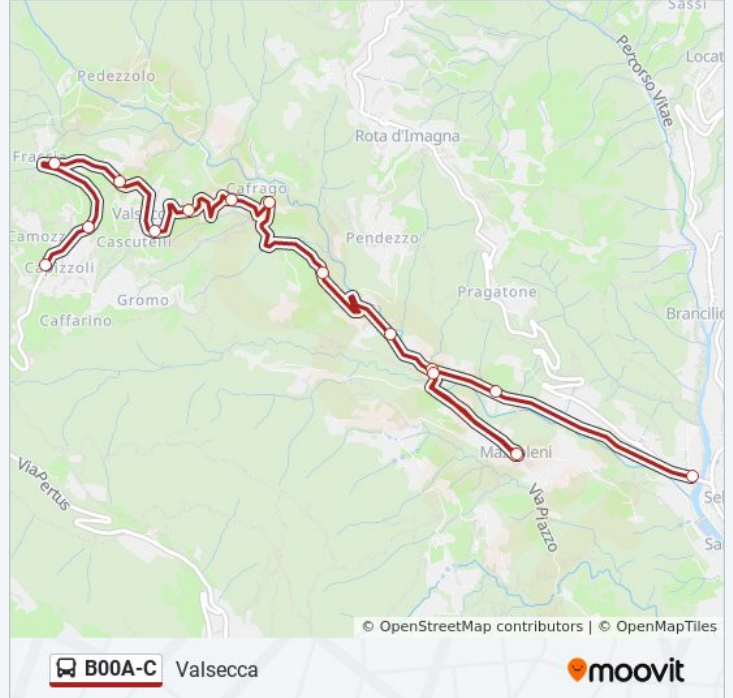

Direzione: Villa D'Almè

21 fermate

[VISUALIZZA GLI ORARI DELLA LINEA](#)

Sant'Omobono - Piazza Mazzoleni

Sant'Omobono - Bivio Mazzoleni

Selino - Via Fonti (Ex Rimessa)

Selino - Via Fonti (Campo Sportivo)

Selino - Via V. Veneto

Ponte Pietra - Bivio Cepino

Ponte Giurino - Via Stoppani, Via Valsorda

Ponte Giurino - Via Stoppani, 106

Ponte Giurino - Via Stoppani, Chiesa

Ponte Giurino - Bivio Berbenno

Capizzone - La Grate

Capizzone - S.P.14, Medega

Strozza - Mezzasco

Strozza - Via Vittorio Veneto

Strozza - Via Trieste

Strozza - S.P.14 (Cave)

Strozza - Via Piave, Via Cabrozzo

Almenno S. Salvatore Via Garibaldi Via Pitentino

Orari della linea bus B00A-C

Orari di partenza verso Villa D'Almè:

lunedì	Non in Servizio
martedì	Non in Servizio
mercoledì	Non in Servizio
giovedì	Non in Servizio
venerdì	Non in Servizio
sabato	15:06
domenica	Non in Servizio

Informazioni sulla linea bus B00A-C

Direzione: Villa D'Almè

Fermate: 21

Durata del tragitto: 33 min

La linea in sintesi: