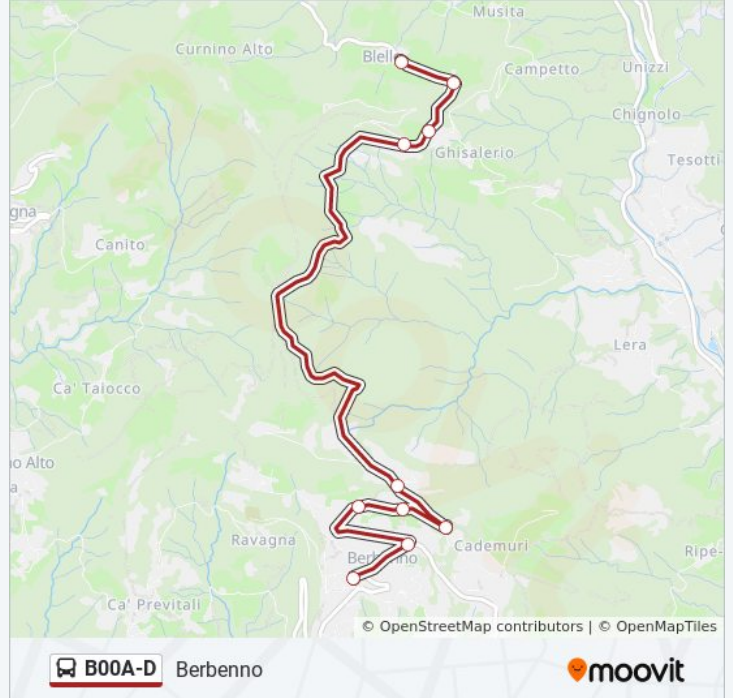

Informazioni sulla linea bus B00A-D**Direzione:** Berbenno**Fermate:** 10**Durata del tragitto:** 16 min**La linea in sintesi:**

Direzione: Berbenno

10 fermate

[VISUALIZZA GLI ORARI DELLA LINEA](#)

- Brembilla - Via Blello Di Gerosa
- Brembilla - Canto Del Ronco
- Blello - Via Giulio Cesare (Parcheggio)
- Blello - Via Giulio Cesare
- Berbenno - Bivio Via S. Pietro
- Berbenno - Bivio Brembilla
- Berbenno - Via Kennedy
- Berbenno - Cà Baffeno
- Berbenno - Bivio Blello
- Berbenno - Via Giovanni 23, Chiesa

Informazioni sulla linea bus B00A-D

Direzione: Berbenno

Fermate: 10

Durata del tragitto: 9 min

La linea in sintesi:

Direzione: Bergamo

36 fermate

[VISUALIZZA GLI ORARI DELLA LINEA](#)