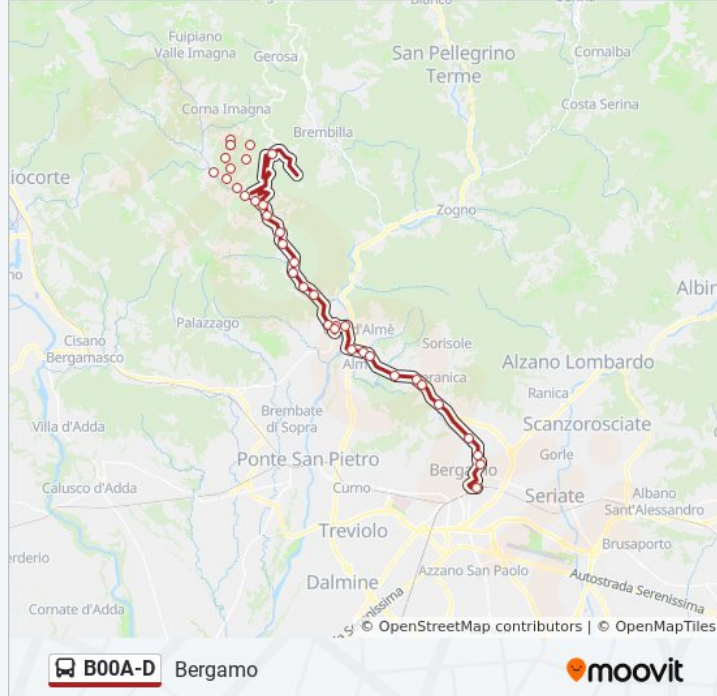

Alme Via Locatelli 26

Sorisoletto - Petosino

Ponteranica Via Petos 23

Ponteranica Via Petos Fr.6

Ponteranica Via Ramera 15 Pontesecco

Via Baioni 35/37 Fr. Campo Utili

P.le Oberdan Via Battisti 5b

Via Frizzoni Torre Del Galgario

Terminal - Arrivi

Direzione: **Blello**

11 fermate

[VISUALIZZA GLI ORARI DELLA LINEA](#)

Piazzasco - Colle

Piazzasco - Via Giovanni 23°

Berbenno - Bivio Blello

Berbenno - Cà Baffeno