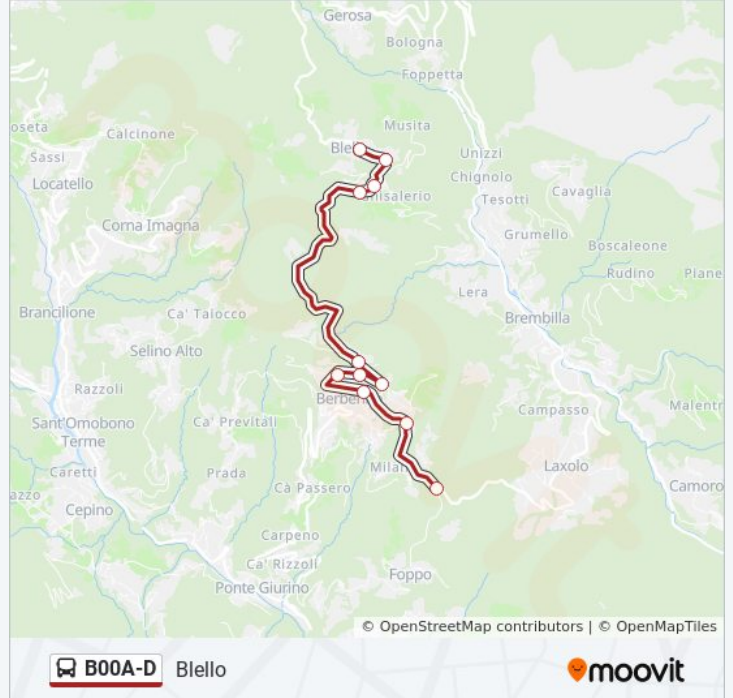

Informazioni sulla linea bus B00A-D

Direzione: Blello

Fermate: 11

Durata del tragitto: 10 min

La linea in sintesi:

Direzione: Piazzasco

35 fermate

[VISUALIZZA GLI ORARI DELLA LINEA](#)