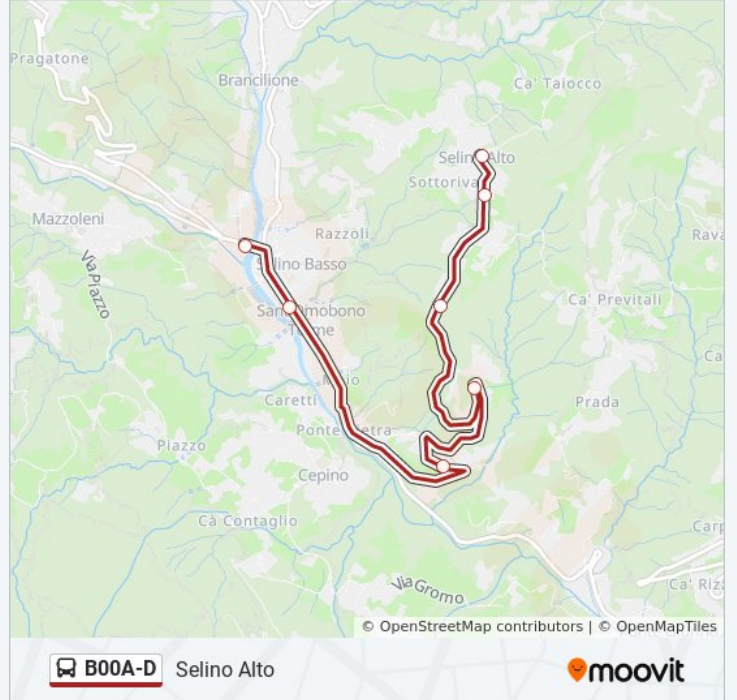

Informazioni sulla linea bus B00A-D

Direzione: Ponte Giurino

Fermate: 9

Durata del tragitto: 8 min

La linea in sintesi:

Direzione: Selino Alto

7 fermate

[VISUALIZZA GLI ORARI DELLA LINEA](#)

Direzione: Selino Alto

Fermate: 7

Durata del tragitto: 7 min

La linea in sintesi:

Orari, mappe e fermate della linea bus B00A-D disponibili in un PDF su moovitapp.com. Usa [App Moovit](#) per ottenere tempi di attesa reali, orari di tutte le altre linee o indicazioni passo-passo per muoverti con i mezzi pubblici a Milano e Lombardia.