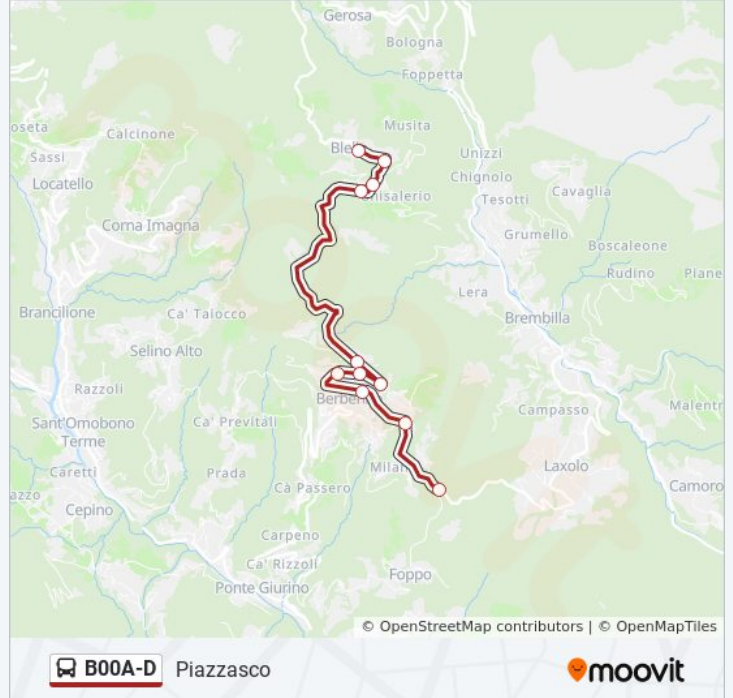

Berbenno - Via Kennedy

Berbenno - Cà Baffeno

Berbenno - Bivio Bello

Piazzasco - Via Giovanni 23°

Piazzasco - Colle

Orari della linea bus B00A-D

Orari di partenza verso Piazzasco:

lunedì	16:50
martedì	Non in Servizio
mercoledì	Non in Servizio
giovedì	Non in Servizio
venerdì	Non in Servizio
sabato	Non in Servizio
domenica	Non in Servizio

Informazioni sulla linea bus B00A-D

Direzione: Piazzasco

Fermate: 11

Durata del tragitto: 13 min

La linea in sintesi:

Direzione: Ponte Giurino

9 fermate

[VISUALIZZA GLI ORARI DELLA LINEA](#)