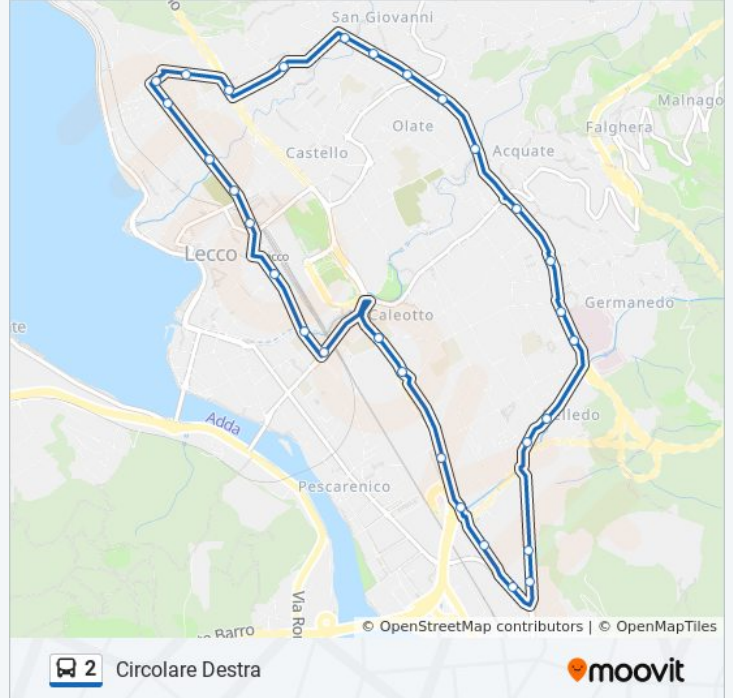

### Informazioni sulla linea bus 2

**Direzione:** Circolare Destra

**Fermate:** 31

**Durata del tragitto:** 27 min

**La linea in sintesi:**

Seminario

Via Oslavia

Via Partigiani

Via Adamello

Olate

Salita Dei Bravi

Regione Lombardia

Villaggio

Parco Eremo

Ospedale

### Direzione: Ospedale

17 fermate

[VISUALIZZA GLI ORARI DELLA LINEA](#)

Via Grassi

Via Turati - Cimitero

Via Turati - Conad

Via Turati - Edicola

P.za Cappuccini

Via De Gasperi

Via Pasubio

Seminario

Via Oslavia

Via Partigiani

Via Adamello

Olate

Salita Dei Bravi