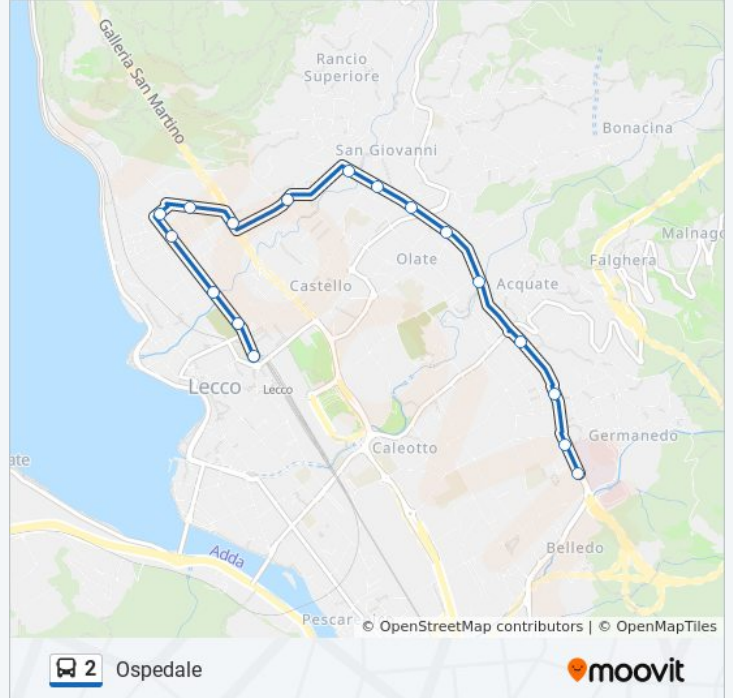

### Direzione: Circolare Destra

31 fermate

[VISUALIZZA GLI ORARI DELLA LINEA](#)

Ospedale  
Belleo  
Via Beato Angelico  
V.le Valsugana  
Alle Cave  
Le Piazze  
Via Cimabue  
Via Rosmini  
Canile  
Arlenico  
Istituto Badoni  
Via Amendola  
Via Digione  
Via Sassi - Stazione FS  
Via Grassi  
Via Turati - Cimitero  
Via Turati - Conad  
Via Turati - Edicola  
P.za Cappuccini  
Via De Gasperi  
Via Pasubio

### Direzione: Ospedale

17 fermate

[VISUALIZZA GLI ORARI DELLA LINEA](#)

Via Grassi

Via Turati - Cimitero

Via Turati - Conad

Via Turati - Edicola

P.za Cappuccini

Via De Gasperi

Via Pasubio

Seminario

Via Oslavia

Via Partigiani

Via Adamello

Olate

Salita Dei Bravi

### Informazioni sulla linea bus 2

**Direzione:** Ospedale

**Fermate:** 17

**Durata del tragitto:** 11 min

**La linea in sintesi:**