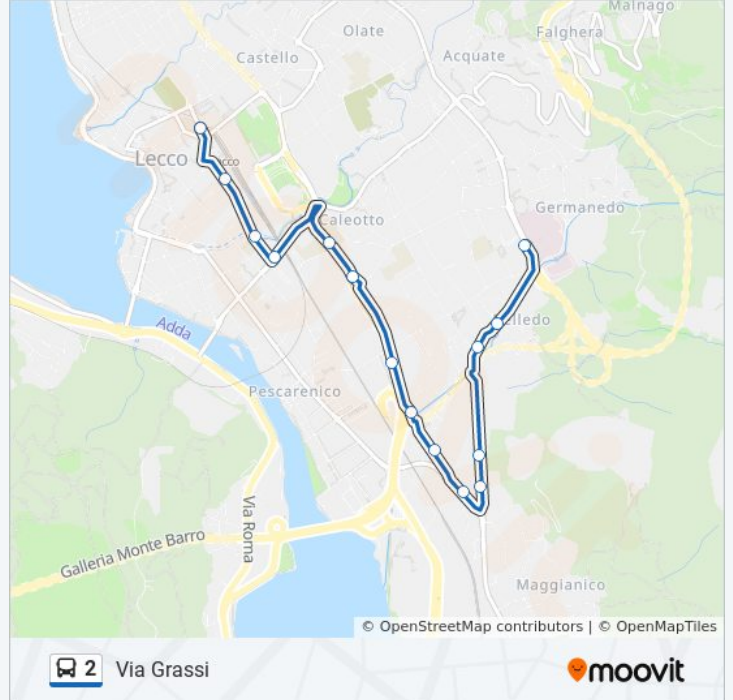

### Direzione: Circolare Destra

31 fermate

[VISUALIZZA GLI ORARI DELLA LINEA](#)

Ospedale  
Belleo  
Via Beato Angelico  
V.le Valsugana  
Alle Cave  
Le Piazze  
Via Cimabue  
Via Rosmini  
Canile  
Arlenico  
Istituto Badoni  
Via Amendola  
Via Digione  
Via Sassi - Stazione FS  
Via Grassi  
Via Turati - Cimitero  
Via Turati - Conad  
Via Turati - Edicola  
P.za Cappuccini  
Via De Gasperi  
Via Pasubio

### Direzione: Via Grassi

15 fermate

[VISUALIZZA GLI ORARI DELLA LINEA](#)

Ospedale  
Belleo  
Via Beato Angelico  
V.le Valsugana  
Alle Cave  
Le Piazze  
Via Cimabue  
Via Rosmini  
Canile  
Arlenico  
Istituto Badoni  
Via Amendola  
Via Digione  
Via Sassi - Stazione FS  
Via Grassi

### Orari della linea bus 2

Orari di partenza verso Via Grassi:

lunedì	19:38 - 22:16
martedì	19:38 - 22:16
mercoledì	19:38 - 22:16
giovedì	19:38 - 22:16
venerdì	19:38 - 22:16
sabato	19:38 - 22:16
domenica	Non in Servizio

### Informazioni sulla linea bus 2

**Direzione:** Via Grassi

**Fermate:** 15

**Durata del tragitto:** 13 min

**La linea in sintesi:**

Orari, mappe e fermate della linea bus 2 disponibili in un PDF su [moovitapp.com](https://moovitapp.com). Usa [App Moovit](#) per ottenere tempi di attesa reali, orari di tutte le altre linee o indicazioni passo-passo per muoverti con i mezzi pubblici a Milano e Lombardia.