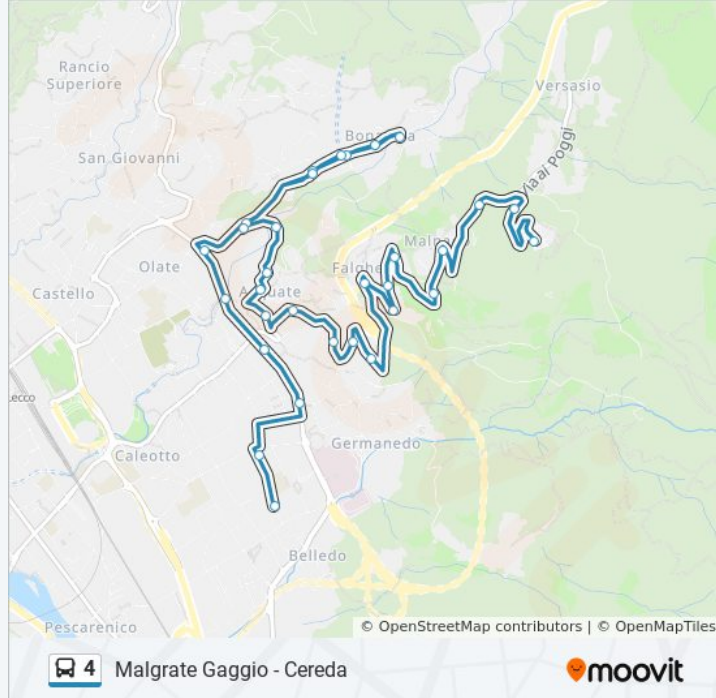

Taverna Dei Poggi

Via Montessori

Via Don Giovanni Piatti

Via Ai Poggi, 53

Falghera

Via Ai Poggi, 98

Via Ai Poggi, 75

Belvedere

Baita Degli Alpini

Malnago

Versasio

Via Prealpi

Piani D'Erna

**Direzione: Istituto Parini**

20 fermate

[VISUALIZZA GLI ORARI DELLA LINEA](#)