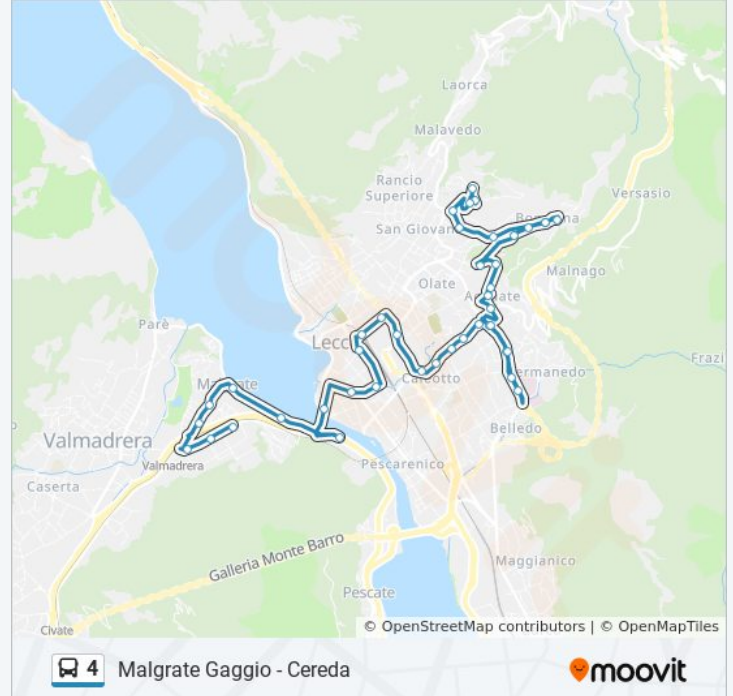

Lecco - V.le Dante (Collegio Volta)

P.za Manzoni

Lecco - Clinica Maggioni

Porto

Via Italia

P.za Garibaldi

P.za Degli Alpini

Via Stabilini - Cal

Via Gaggio - Rotonda

Via Gaggio - Meccanico

Via Gaggio - Scuole

**Direzione: P.za Manzoni (-> Cimitero)**

34 fermate

**Orari della linea bus 4**

Orari di partenza verso P.za Manzoni (-> Cimitero):

Cereda - Capolinea