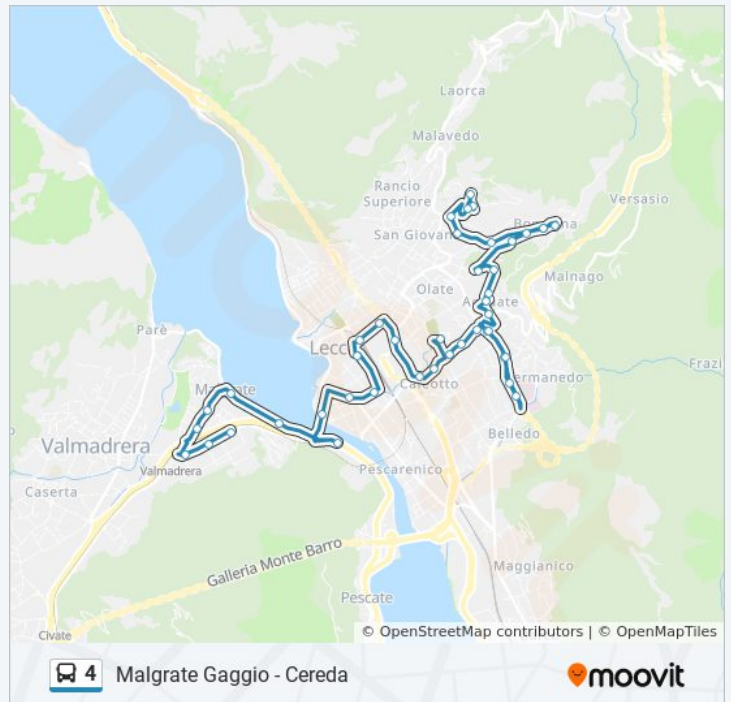

#### Orari della linea bus 4

Orari di partenza verso Malgrate Gaggio (-> Cimitero -> Porto):

lunedì	09:35
martedì	09:35
mercoledì	09:35
giovedì	09:35
venerdì	09:35
sabato	09:35
domenica	08:45 - 16:45

Via Piloni  
Bonacina  
Via Piloni  
Bonacina - Chiesa  
Via Galilei  
Garbuso  
Piazzetta Guerrazzi  
Via Lucia  
Via Renzo  
Via Don Minzoni  
Regione Lombardia  
Villaggio  
Parco Eremo  
Ospedale  
Villaggio  
V.le M.te Grappa  
Borgo Nuovo  
Tribunale  
C.so Promessi Sposi  
Via Ponte Alimasco - Cimitero  
Questura  
L.go Caleotto  
Lecco - A.S.L.  
Broletto  
Ponte - Stazione FS  
Via Montello (Stazione Fs)  
Lecco - V.le Dante (Collegio Volta)  
P.za Manzoni  
Lecco - Clinica Maggioni  
Porto  
Via Italia  
P.za Garibaldi  
P.za Degli Alpini

## Informazioni sulla linea bus 4

**Direzione:** Malgrate Gaggio (-> Cimitero -> Porto)

**Fermate:** 43

**Durata del tragitto:** 40 min

**La linea in sintesi:**

Via Stabilini - Cal

Via Gaggio - Rotonda

Via Gaggio - Meccanico