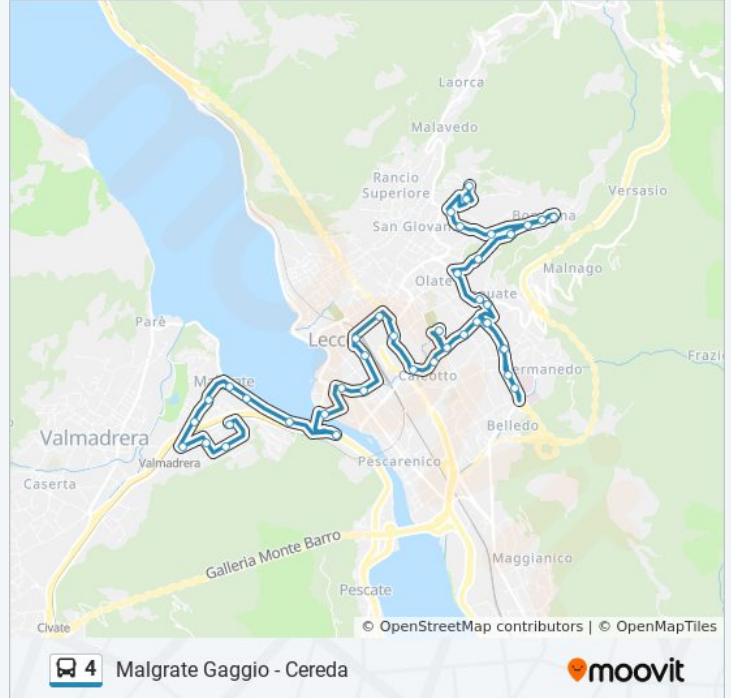

Villaggio

Parco Eremo

Ospedale

Villaggio

V.le M.te Grappa

Bar Gazebo

Acquate

Olate

Varigione

Via Valsecchi

Cereda - Capolinea

**Direzione: Cereda (-> Porto)**

42 fermate

[VISUALIZZA GLI ORARI DELLA LINEA](#)

Via Gaggio - Scuole

Via Manzoni