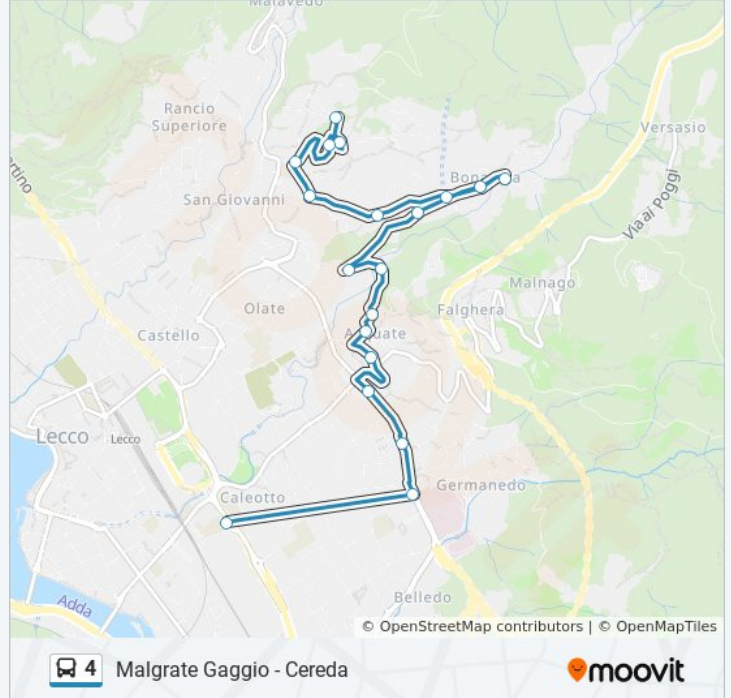

### Informazioni sulla linea bus 4

**Direzione:** Istituto Parini

**Fermate:** 20

**Durata del tragitto:** 33 min

**La linea in sintesi:**

Via Lucia

Via Renzo

Via Don Minzoni

### Direzione: Malgrate Gaggio

41 fermate

[VISUALIZZA GLI ORARI DELLA LINEA](#)

Cereda - Capolinea

Bressanella

Via Valsecchi 2

Varigione

Via Don Luigi Monza