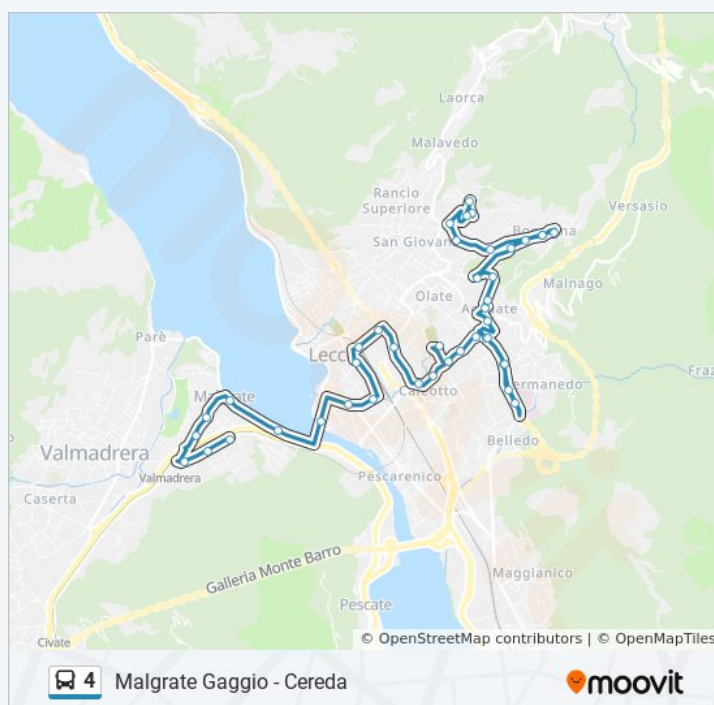

### Informazioni sulla linea bus 4

**Direzione:** Malgrate Gaggio (-> Cimitero)

**Fermate:** 42

**Durata del tragitto:** 38 min

**La linea in sintesi:**

Via Ponte Alimasco - Cimitero

Questura

L.go Caleotto