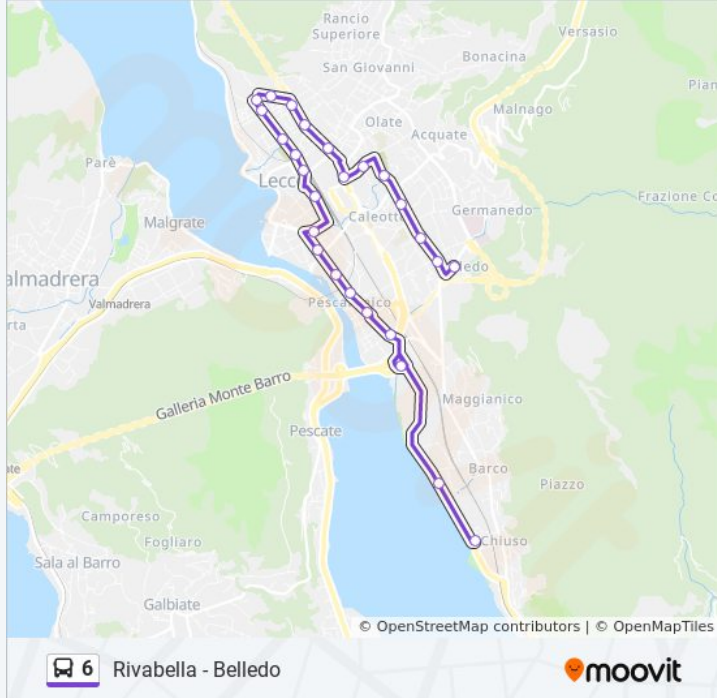

### Direzione: Belleo

26 fermate

[VISUALIZZA GLI ORARI DELLA LINEA](#)

P.za Delle Nazioni  
Palataurus  
Centro Sportivo Bione  
C.so Carlo Alberto (Case Popolari)  
Pescarenico  
P.za Era  
C.so Martiri  
Ponte Vecchio  
Lecco - V.le Dante (Realini)  
Via Sassi - Stazione FS  
Via Grassi  
Via Turati - Cimitero  
Via Turati - Conad  
Via Turati - Edicola  
P.za Cappuccini  
Via De Gasperi  
Via Pasubio  
Le Fucine  
Via Palestro  
Lecco - A.S.L.  
Via Cantarelli

### Informazioni sulla linea bus 6

**Direzione:** Belleo

**Fermate:** 26

**Durata del tragitto:** 29 min

**La linea in sintesi:**

Via Ponte Alimasco  
Via Di Vittorio  
Via Risorgimento  
Case Focchi  
Belleo

### Direzione: Rivabella

32 fermate

[VISUALIZZA GLI ORARI DELLA LINEA](#)

Belleo  
Via Filanda  
Pronto Soccorso  
Germanedo  
Via Ferrario  
Via Redipuglia  
V.le M.te Grappa  
Via Salita Dei Bravi  
Via Fiume  
Via Foscolo  
Lecco - Stadio  
Via Papa Giovanni, 26  
Le Fucine  
Via Pasubio  
Via De Gasperi  
P.za Cappuccini  
Via Capodistria  
Via Turati - Conad

### Informazioni sulla linea bus 6

**Direzione:** Rivabella

**Fermate:** 32

**Durata del tragitto:** 33 min

**La linea in sintesi:**

Cimitero Monumentale

Via Resinelli

Via Montello (Stazione Fs)