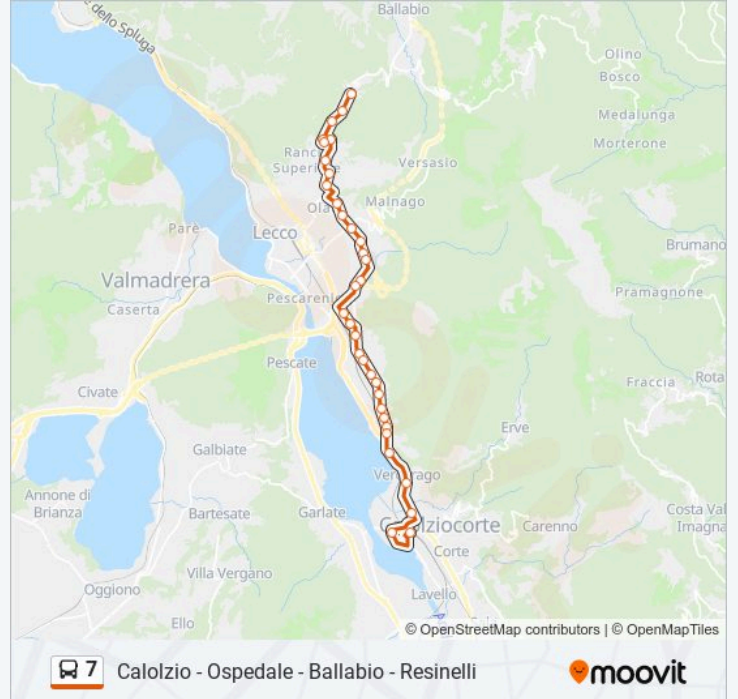

Via Cimabue

Via Beato Angelico

Belleo

Lecco - Ospedale Manzoni

Parco Eremo

Villaggio

V.le M.te Grappa

Via Salita Dei Bravi

Olate

Lecco - Nostra Famiglia

Lecco - S. Giovanni (Scuole)

Gerenzone

Lecco - Malavedo

Lecco - Harley D. (Laorca)

Curva Del Sole

Asilo

Lecco - Laorca

Laorca - Capolinea

Direzione: Piani Resinelli

48 fermate

[VISUALIZZA GLI ORARI DELLA LINEA](#)

Calolziocorte - Stazione FS

Calolziocorte - Via De Gasperi F.A.A.C.

C.so Dante Alighieri