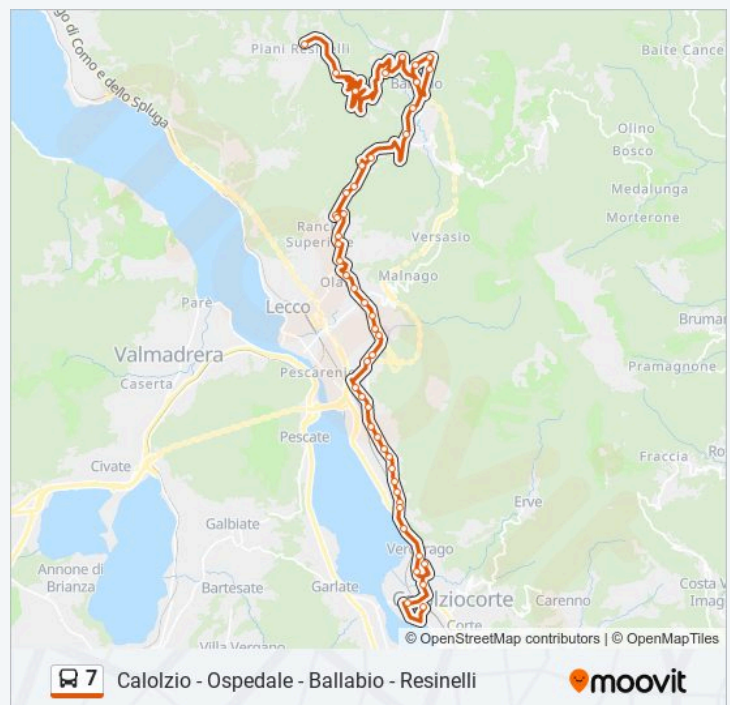

Non in Servizio

sabato

Non in Servizio

domenica

10:15

Informazioni sulla linea bus 7

Direzione: Calolziocorte FS (-> Somasca)

Fermate: 49

Durata del tragitto: 63 min

La linea in sintesi:

Poncione
Villa Gomez
Torretta
Maggianico/Barco
Dogana
Case Nuove
S. Maria Assunta
C.so Bergamo
Beato Serafino
Chiuso - Capolinea
Vercurago - Municipio
Vercurago - Cimitero
Somasca Di Vercurago
C.so Dante Alighieri
Via Mazzini, 24
Calolziocorte - Stazione FS