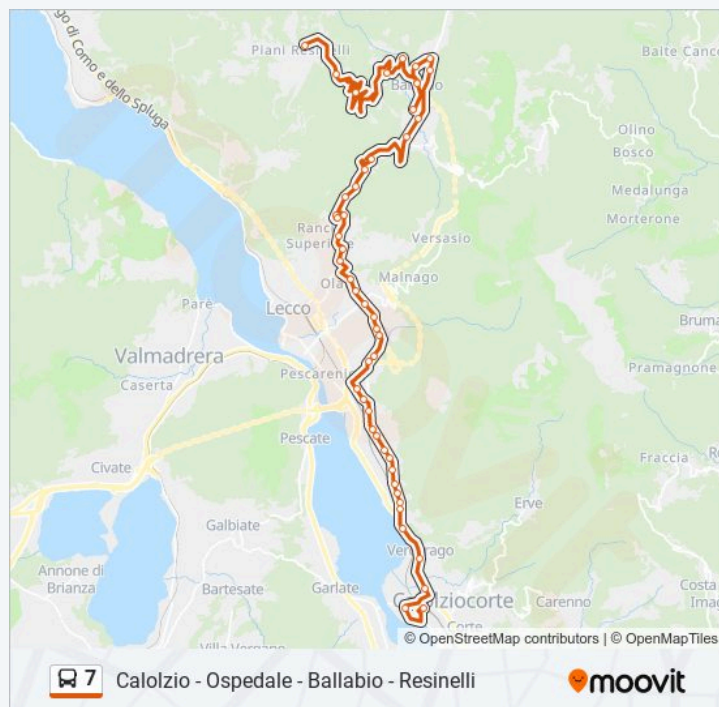

- Case Nuove
- Dogana
- Maggianico/Barco
- Torretta
- Villa Gomez
- Poncione
- S. Ambrogio
- Le Piazze
- Via Cimabue
- Via Beato Angelico
- Belleo
- Lecco - Ospedale Manzoni
- Parco Eremo
- Villaggio
- V.le M.te Grappa
- Via Salita Dei Bravi
- Olate
- Lecco - Nostra Famiglia
- Lecco - S. Giovanni (Scuole)
- Gerenzone
- Lecco - Malavedo
- Lecco - Harley D. (Laorca)
- Curva Del Sole
- Asilo
- Lecco - Laorca
- Laorca - Capolinea
- Lecco - Pomedo
- Ballabio - Ristoro
- Via Provinciale
- Ballabio - Gera
- Ballabio - Via Cinturino
- Ballabio Superiore

Direzione: Piani Resinelli
Fermate: 48
Durata del tragitto: 57 min
La linea in sintesi: