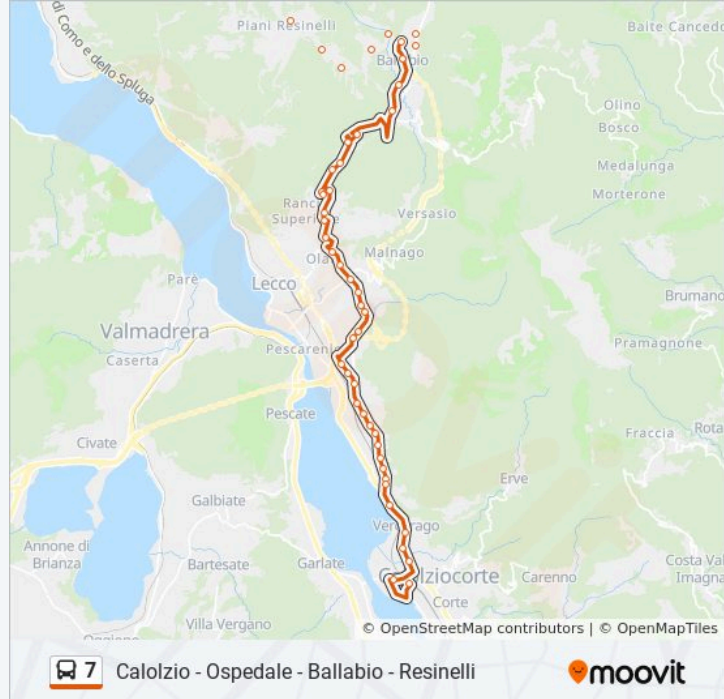

Lecco - S. Giovanni (Fer.L.L.)

Lecco - Nostra Famiglia

Olate

Salita Dei Bravi

Regione Lombardia

Villaggio

Parco Eremo

Ospedale

Belleo

Via Beato Angelico

Via Pergola

Le Piazze

S. Ambrogio

Poncione

Villa Gomez

Torretta

Maggianico/Barco

Dogana

Case Nuove

S. Maria Assunta

C.so Bergamo

Beato Serafino

Chiuso - Capolinea

Vercurago - Municipio

Vercurago - Cimitero

C.so Dante Alighieri

Via Mazzini, 24

Calolziocorte - Stazione FS

Direzione: Calolziocorte FS (-> Somasca)

49 fermate

[VISUALIZZA GLI ORARI DELLA LINEA](#)

Orari della linea bus 7

Orari di partenza verso Calolziocorte FS (-> Somasca):

lunedì

Non in Servizio

Piani Dei Resinelli