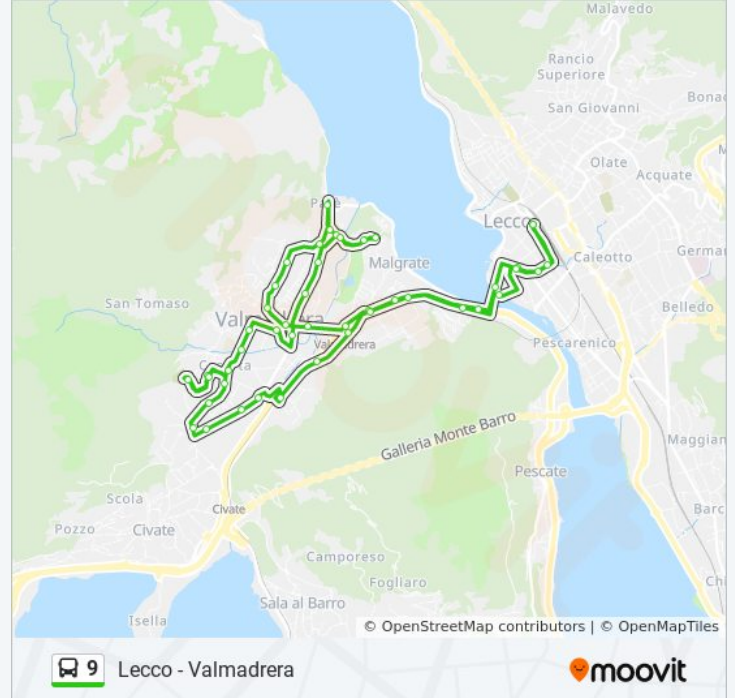

Direzione: Valmadrera - Cimitero - Lecco FS

45 fermate

[VISUALIZZA GLI ORARI DELLA LINEA](#)

Lecco - P.za Lega Lombarda (Stazione Fs)

Lecco - V.le Dante (Collegio Volta)

V.le Costituzione

Lecco - Clinica Maggioni

Via Santa Vecchia, 107

Via Santa Vecchia, 58

Via Santa Vecchia, 5

Via Fornaci, 30

Via Piedimonte, 16

Via Piedimonte, 76

Via Provinciale (Eurospin)

Malgrate - Via Provinciale (P. L.)

Malgrate - Via Provinciale (Valle Scura)

Via Adda

Lecco - V.le Della Costituzione

Lecco - V.le Dante (Realini)

Lecco - P.za Lega Lombarda (Stazione Fs)

Orari, mappe e fermate della linea bus 9 disponibili in un PDF su moovitapp.com. Usa App Moovit per ottenere tempi di attesa reali, orari di tutte le altre linee o indicazioni passo-passo per muoverti con i mezzi pubblici a Milano e Lombardia.