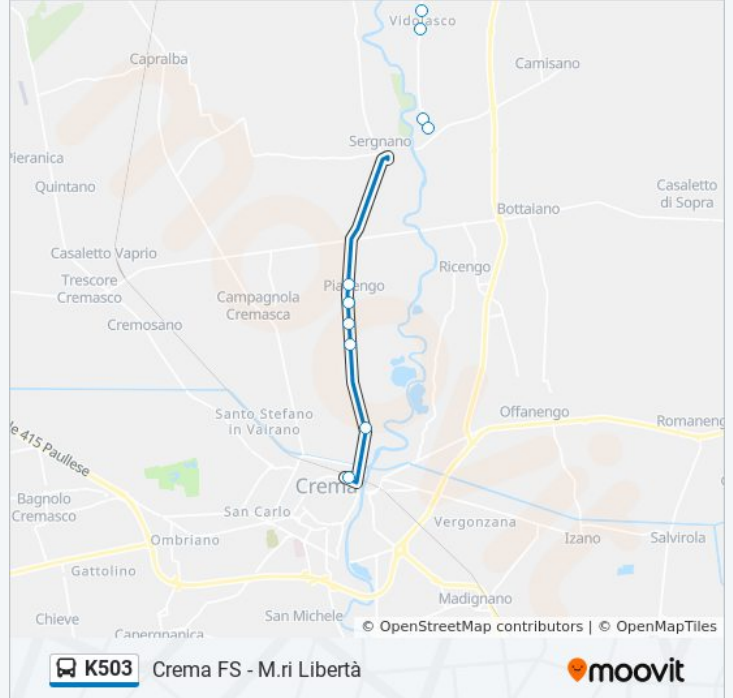

Usa Moovit per trovare le fermate della linea bus K503 più vicine a te e scoprire quando passerà il prossimo mezzo della linea bus K503

Direzione: Crema FS - M.ri Libertà

16 fermate

[VISUALIZZA GLI ORARI DELLA LINEA](#)

Crema - Stazione FS

Orari della linea bus K503

Orari di partenza verso Crema FS - M.ri Libertà:

lunedì	06:15 - 13:50
martedì	06:15 - 13:50
mercoledì	05:55 - 19:30
giovedì	05:55 - 19:30
venerdì	05:55 - 19:30
sabato	07:25 - 13:50
domenica	Non in Servizio

Informazioni sulla linea bus K503

Direzione: Crema FS - M.ri Libertà

Fermate: 16

Durata del tragitto: 25 min

La linea in sintesi:

Direzione: Mozzanica Roma/Locatelli

17 fermate

[VISUALIZZA GLI ORARI DELLA LINEA](#)

Informazioni sulla linea bus K503

Direzione: Mozzanica Roma/Locatelli

Fermate: 17

Durata del tragitto: 35 min

La linea in sintesi:

Direzione: Sergnano Mazzini 3

10 fermate

[VISUALIZZA GLI ORARI DELLA LINEA](#)