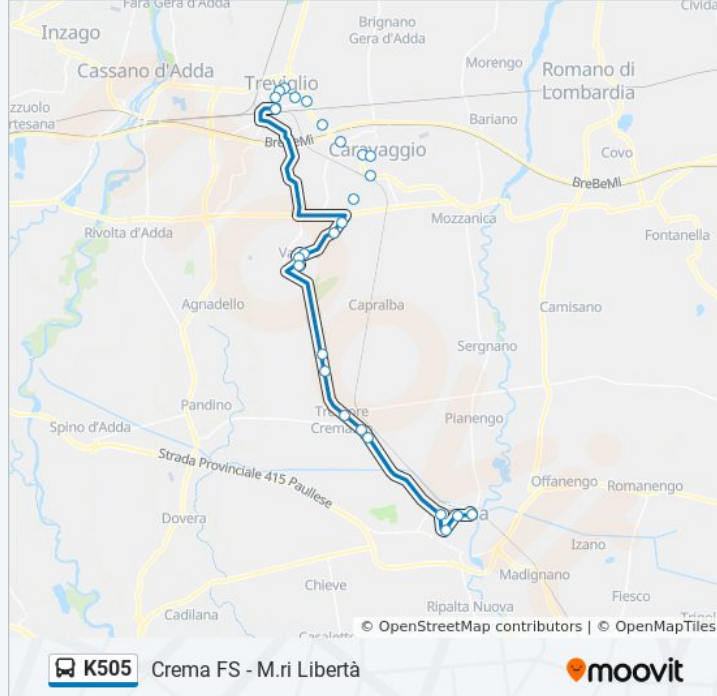

Informazioni sulla linea bus K505

Direzione: Crema FS - M.ri Libertà

Fermate: 29

Durata del tragitto: 50 min

La linea in sintesi:

Torlino Vimercati La Vigna, 5

Pieranica Via Marconi

Quintano Sp2 Crema-Vailate/Per Torlino

Trescore Cremasco De Gasperi

Cremosano Sp2 Treviglio/Ponchielli

Cremosano Sp2 Crema/Mazzini

Crema Boldori/Pellico-Sud

Crema Partigiani D'Italia/Mercato

Crema Stazione/Tadini

Crema - Stazione FS

Direzione: Treviglio FS - De Gasperi

Pieranica Via Volta

Torlino Vimercati La Vigna, 5

Pieranica Via Marconi

Quintano Vailate/Roma

Vailate Tanzi/Mazzini

Orari della linea bus K505

Orari di partenza verso Treviglio FS - De Gasperi:

lunedì	06:50 - 17:15
martedì	06:50 - 17:15
mercoledì	06:50 - 17:15
giovedì	06:50 - 17:15
venerdì	06:50 - 17:15
sabato	07:00 - 16:25
domenica	Non in Servizio

Informazioni sulla linea bus K505

Direzione: Treviglio FS - De Gasperi

Fermate: 33

Durata del tragitto: 55 min

La linea in sintesi:

Vailate Verdi, 9

Vailate M.ri Libertà/Dante

Misano Di Gera D'Adda Carioni/Martiri