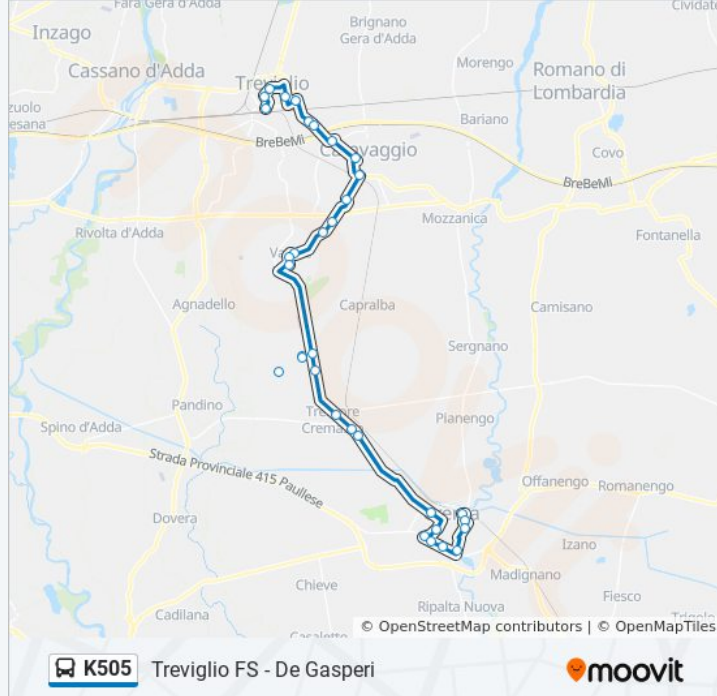

Pieranica Via Volta

Torlino Vimercati La Vigna, 5

Pieranica Via Marconi

Quintano Vailate/Roma

Vailate Tanzi/Mazzini

Orari della linea bus K505

Orari di partenza verso Treviglio FS - De Gasperi:

lunedì	06:50 - 17:15
martedì	06:50 - 17:15
mercoledì	06:50 - 17:15
giovedì	06:50 - 17:15
venerdì	06:50 - 17:15
sabato	07:00 - 16:25
domenica	Non in Servizio

Informazioni sulla linea bus K505

Direzione: Treviglio FS - De Gasperi

Fermate: 33

Durata del tragitto: 55 min

La linea in sintesi:

Vailate Verdi, 9

Vailate M.ri Libertà/Dante

Misano Di Gera D'Adda Carioni/Martiri

Treviglio Ss11 Caravaggio (Ospedale)

Treviglio Sp11 Caravaggio (Zona Commerciale)

Treviglio Michelangelo (Istituti)

Treviglio Forze Armate

Treviglio Bellini/Partigiano

Treviglio Del Popolo

Treviglio FS - De Gasperi

Direzione: Vailate Marconi/D'Acquisto

17 fermate

[VISUALIZZA GLI ORARI DELLA LINEA](#)

Crema - Stazione FS

Crema Delle Rimembranze

Crema IV Novembre/Bombelli

Crema Macello/Croce Rossa-Ovest

Crema Libero Comune/Itis