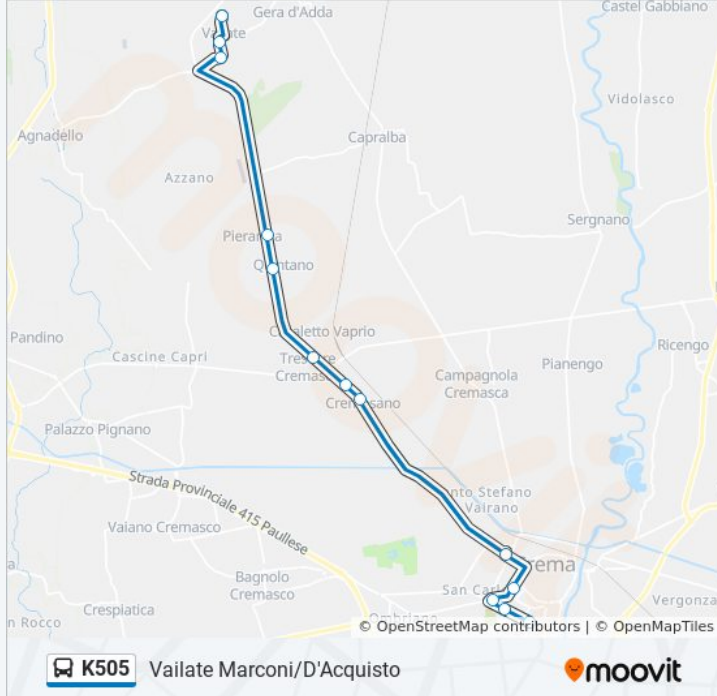

Informazioni sulla linea bus K505

Direzione: Treviglio FS - De Gasperi

Fermate: 33

Durata del tragitto: 55 min

La linea in sintesi:

Vailate Verdi, 9

Vailate M.ri Libertà/Dante

Misano Di Gera D'Adda Carioni/Martiri

Informazioni sulla linea bus K505

Direzione: Vailate Marconi/D'Acquisto

Fermate: 17

Durata del tragitto: 28 min

La linea in sintesi:

Vailate Tanzi/Mazzini

Vailate Verdi, 9

Vailate Marconi/D'Acquisto

Direzione: Vailate Tanzi/Giordano

8 fermate

[VISUALIZZA GLI ORARI DELLA LINEA](#)

Treviglio FS - De Gasperi

Calvenzano Circonvallazione Nuova, 5

Calvenzano Circonvallazione Nuova, 46

Misano Di Gera D'Adda Carioni, 23

Misano Di Gera D'Adda Via Maestri Sp132 - Via Marconi

Vailate M.ri Libertà/Leopardi

Vailate Moro/Verdi

Vailate Tanzi/Giordano

Orari della linea bus K505

Orari di partenza verso Vailate Tanzi/Giordano:

lunedì	15:30
martedì	15:30
mercoledì	15:30
giovedì	15:30
venerdì	15:30
sabato	Non in Servizio
domenica	Non in Servizio