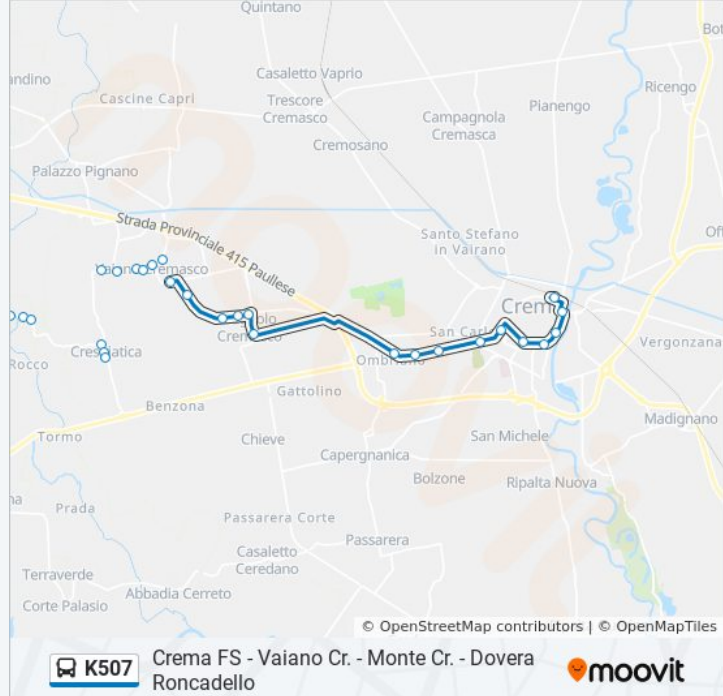

 **K507**

Crema FS - Crespiatica - Dovera
Roncadello

[Visualizza In Una Pagina Web](#)

La linea bus K507 (Crema FS - Crespiatica - Dovera Roncadello) ha 3 percorsi. Durante la settimana è operativa:
(1) Crema FS - M.ri Libertà: 07:20 - 14:00(2) Dovera Roncadello - Lodi: 06:35 - 13:15(3) Vaiano Cremasco Liberazione (Cimitero): 08:10

Usa Moovit per trovare le fermate della linea bus K507 più vicine a te e scoprire quando passerà il prossimo mezzo della linea bus K507

Direzione: Crema FS - M.ri Libertà

33 fermate

[VISUALIZZA GLI ORARI DELLA LINEA](#)

Informazioni sulla linea bus K507

Direzione: Crema FS - M.ri Libertà

Fermate: 33

Durata del tragitto: 40 min

La linea in sintesi:

Bagnolo Cremasco Crema, 22

Bagnolo Cremasco Crema/Da Vinci
(C.Commerciale)

Crema Pandino N. 25

Crema IV Novembre/Bombelli

Crema Delle Rimembranze

Crema - Stazione FS

Direzione: Dovera Roncadello - Lodi

33 fermate

[VISUALIZZA GLI ORARI DELLA LINEA](#)

Crema - Stazione FS

Crema Delle Rimembranze