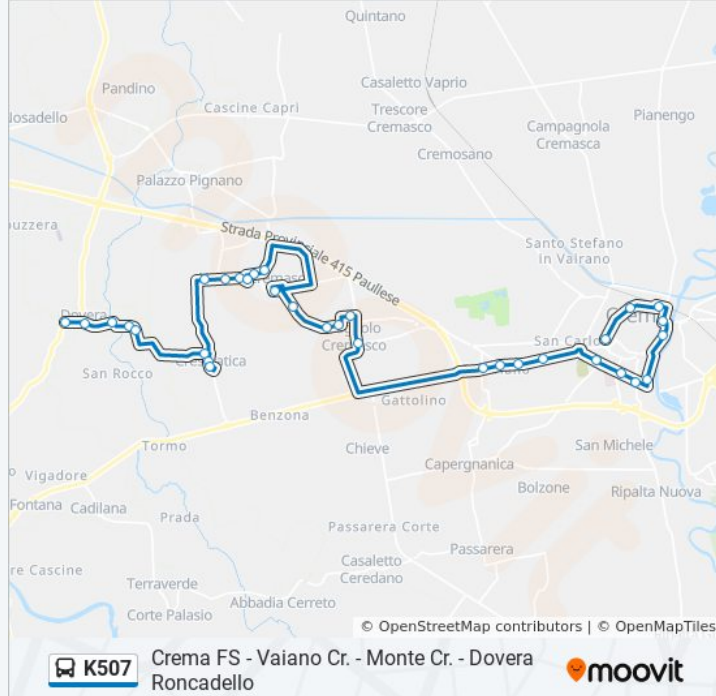

Crespiatica Dovera/Da Vinci

Dovera Postino - V. Emanuele/Torchio

Dovera Postino - V. Emanuele (Chiesa)

Dovera Postino - Europa/Giovanni XXIII

Dovera Europa/Xiv Maggio

Dovera Roncadello - Lodi

Direzione: Vaiano Cremasco Liberazione (Cimitero)