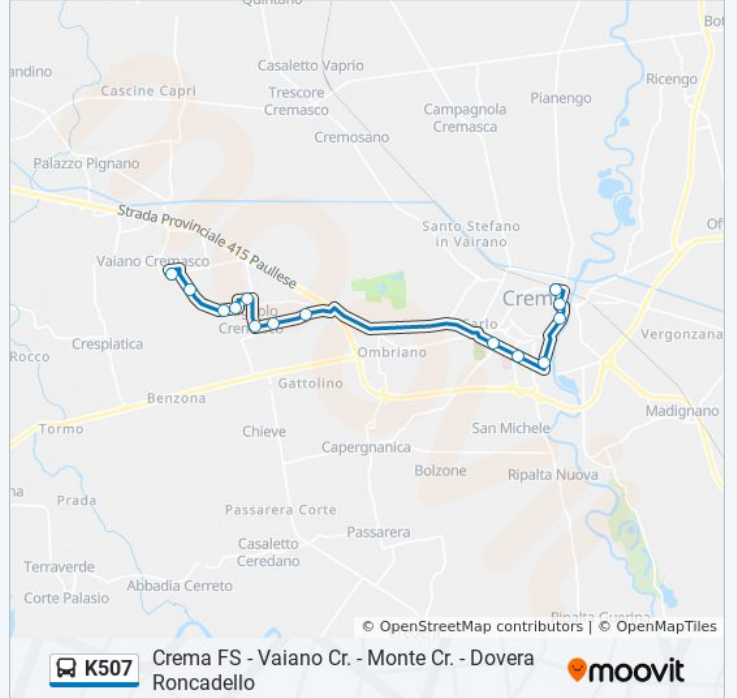

Usa Moovit per trovare le fermate della linea bus K507 più vicine a te e scoprire quando passerà il prossimo mezzo della linea bus K507

Direzione: Crema FS - M.ri Libertà

33 fermate

[VISUALIZZA GLI ORARI DELLA LINEA](#)

Orari della linea bus K507

Orari di partenza verso Vaiano Cremasco Liberazione (Cimitero):

lunedì	Non in Servizio
martedì	Non in Servizio
mercoledì	08:10
giovedì	08:10
venerdì	08:10
sabato	Non in Servizio
domenica	Non in Servizio

Informazioni sulla linea bus K507

Direzione: Vaiano Cremasco Liberazione (Cimitero)

Fermate: 6

Durata del tragitto: 15 min

La linea in sintesi:

Orari, mappe e fermate della linea bus K507 disponibili in un PDF su moovitapp.com. Usa [App Moovit](#) per ottenere tempi di attesa reali, orari di tutte le altre linee o indicazioni passo-passo per muoverti con i mezzi pubblici a Milano e Lombardia.