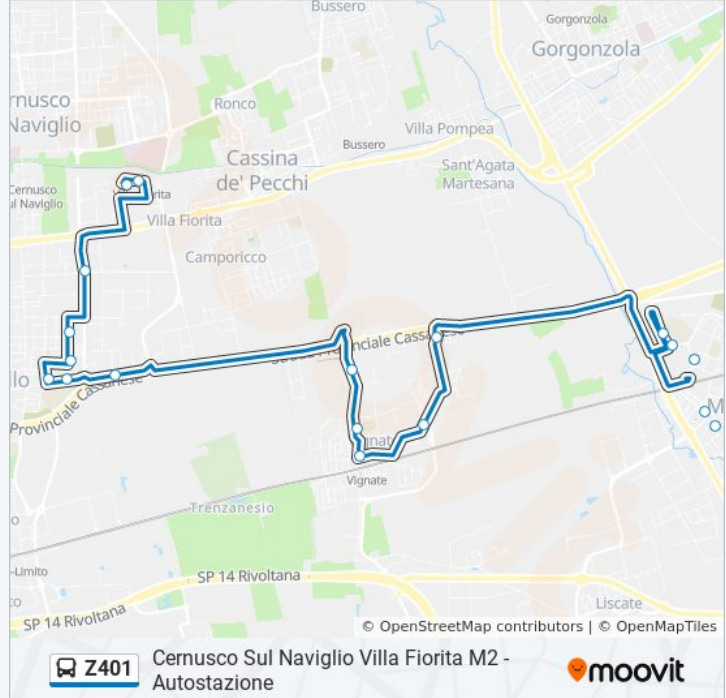

**Direzione: Cernusco Sul Naviglio Villa Fiorita M2 - Autostazione**

20 fermate

[VISUALIZZA GLI ORARI DELLA LINEA](#)

Melzo FS (Autostazione) - Giolitti  
Melzo Germania/Svezia  
Melzo Germania/Carducci  
Melzo Germania/Gavazzi  
Melzo Gavazzi (Ospedale)  
Melzo Gavazzi/Quattro Vie  
Melzo Quattro Vie/Industrie (Dhl)  
Vignate Molina/Sp103 Cassanese  
Vignate Molina/Archimede  
Vignate Manzoni/V. Veneto  
Vignate Galilei/Fermi  
Vignate Galilei (C. Commerciale)  
Cernusco Sul Naviglio Ant. Di Cassano/Mantova  
Via Milano (Scuole) (Pioltello)  
Pioltello Mozart/Milano  
Pioltello Wagner/Monteverdi  
Pioltello Wagner/Cimarosa  
Cernusco Sul Naviglio Torino/Sp11  
Cernusco Sul Naviglio Villa Fiorita M2 - Gobetti

### Informazioni sulla linea bus Z401

**Direzione:** Cernusco Sul Naviglio Villa Fiorita M2 - Autostazione

**Fermate:** 20

**Durata del tragitto:** 24 min

**La linea in sintesi:**

Cernusco Sul Naviglio Villa Fiorita M2 -  
Autostazione

**Direzione: Melzo FS (Autostazione) - Giolitti**

20 fermate

[VISUALIZZA GLI ORARI DELLA LINEA](#)

Cernusco Sul Naviglio Villa Fiorita M2 -  
Autostazione

Villa Fiorita M2

Cernusco Sul Naviglio Torino/Sp11

Pioltello Wagner/Cilea

Pioltello Mozart/Cimarosa

Pioltello Via Mozart/Milano

Via Milano (Scuole) (Pioltello)

Cernusco Sul Naviglio Ant. Di Cassano/Cremona

Vignate Galilei (C. Commerciale)

Vignate Galilei (Parco)