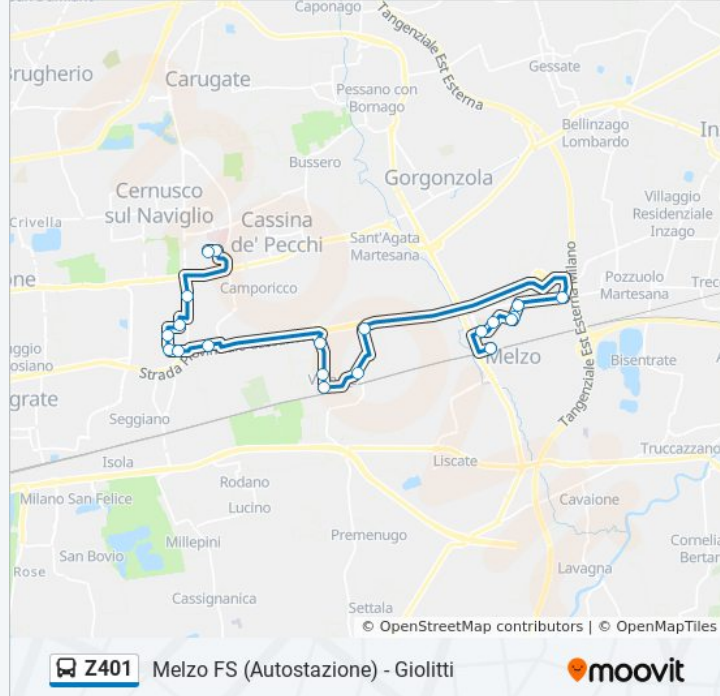

**Direzione: Cernusco Sul Naviglio Villa Fiorita M2 - Autostazione**

20 fermate

[VISUALIZZA GLI ORARI DELLA LINEA](#)

Melzo FS (Autostazione) - Giolitti  
Melzo Germania/Svezia  
Melzo Germania/Carducci  
Melzo Germania/Gavazzi  
Melzo Gavazzi (Ospedale)  
Melzo Gavazzi/Quattro Vie  
Melzo Quattro Vie/Industrie (Dhl)  
Vignate Molina/Sp103 Cassanese  
Vignate Molina/Archimede  
Vignate Manzoni/V. Veneto  
Vignate Galilei/Fermi  
Vignate Galilei (C. Commerciale)  
Cernusco Sul Naviglio Ant. Di Cassano/Mantova  
Via Milano (Scuole) (Pioltello)  
Pioltello Mozart/Milano  
Pioltello Wagner/Monteverdi  
Pioltello Wagner/Cimarosa  
Cernusco Sul Naviglio Torino/Sp11  
Cernusco Sul Naviglio Villa Fiorita M2 - Gobetti

Pioltello Wagner/Cilea

Pioltello Mozart/Cimarosa

Pioltello Via Mozart/Milano

Via Milano (Scuole) (Pioltello)

Cernusco Sul Naviglio Ant. Di Cassano/Cremona

Vignate Galilei (C. Commerciale)

Vignate Galilei (Parco)

Vignate Manzoni/V. Veneto

Vignate Circonvallazione/Archimede

Vignate Molina/Sp103 Cassanese

Melzo Quattro Vie/Industrie (Dhl)

Melzo Gavazzi/Quattro Vie

Melzo Gavazzi (Ospedale)

Melzo Germania/Gavazzi

Melzo Germania/Carducci

### Informazioni sulla linea bus Z401

**Direzione:** Melzo FS (Autostazione) - Giolitti

**Fermate:** 20

**Durata del tragitto:** 27 min

**La linea in sintesi:**

Melzo Germania/Svezia

Melzo FS (Autostazione) - Giolitti