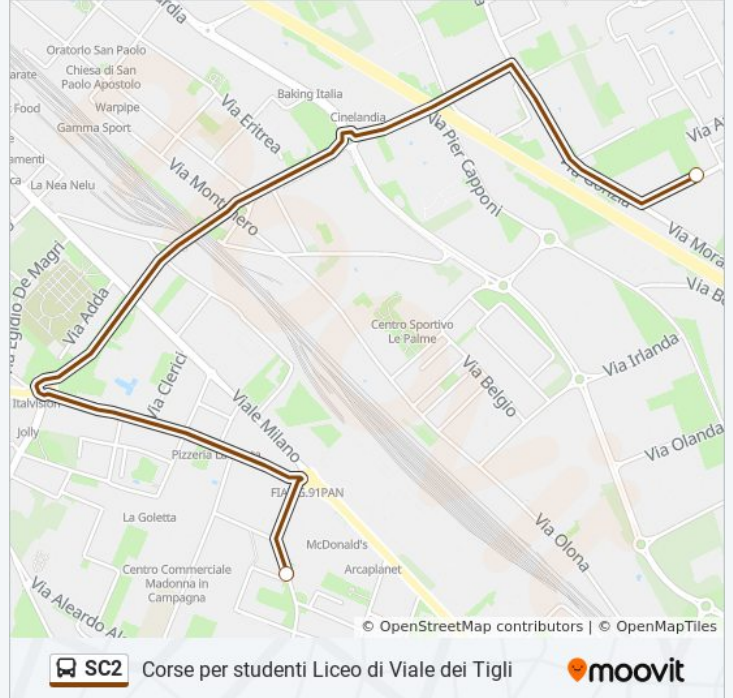

Direzione: Via Belfiore

5 fermate

[VISUALIZZA GLI ORARI DELLA LINEA](#)

L.go Padova

Via Degli Ulivi

Via Bixio

Stazione FS - P.za Giovanni XXIII

Via Belfiore

Informazioni sulla linea bus SC2

Direzione: Via Belfiore

Fermate: 5

Durata del tragitto: 23 min

La linea in sintesi:

Direzione: Via Gramsci

2 fermate

[VISUALIZZA GLI ORARI DELLA LINEA](#)

Via Belfiore

Via Gramsci (1)

Orari della linea bus SC2

Orari di partenza verso Via Gramsci:

lunedì	13:08 - 14:08
martedì	13:08 - 14:08
mercoledì	13:08 - 14:08
giovedì	Non in Servizio
venerdì	Non in Servizio
sabato	Non in Servizio
domenica	Non in Servizio

Informazioni sulla linea bus SC2

Direzione: Via Gramsci

Fermate: 2

Durata del tragitto: 3 min

La linea in sintesi:

SC2 Corse per studenti Liceo di Viale dei Tigli 

Direzione: Via Ristori

2 fermate