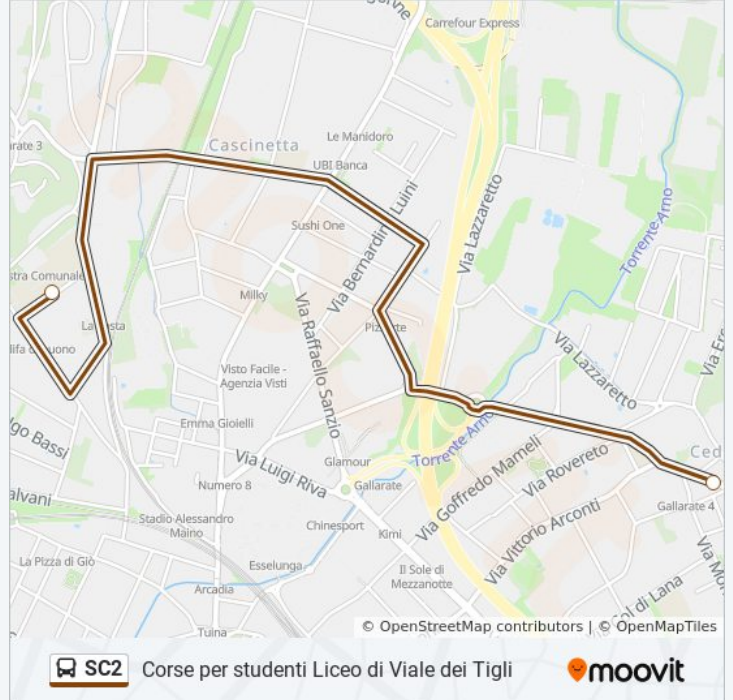

Direzione: Via Belfiore

5 fermate

[VISUALIZZA GLI ORARI DELLA LINEA](#)

L.go Padova

Via Degli Ulivi

Via Bixio

Stazione FS - P.za Giovanni XXIII

Via Belfiore

Informazioni sulla linea bus SC2

Direzione: Via Gramsci

Fermate: 2

Durata del tragitto: 3 min

La linea in sintesi:

SC2 Corse per studenti Liceo di Viale dei Tigli 

Direzione: Via Ristori

2 fermate

[VISUALIZZA GLI ORARI DELLA LINEA](#)

Via Belfiore

Cedrate (V. Ristori 1 - Circolo S. Marco)

Orari della linea bus SC2

Orari di partenza verso Via Ristori:

lunedì	13:08 - 14:08
martedì	13:08 - 14:08
mercoledì	13:08 - 14:08
giovedì	Non in Servizio
venerdì	Non in Servizio
sabato	Non in Servizio
domenica	Non in Servizio

Informazioni sulla linea bus SC2

Direzione: Via Ristori

Fermate: 2

Durata del tragitto: 3 min

La linea in sintesi:

Orari, mappe e fermate della linea bus SC2 disponibili in un PDF su moovitapp.com. Usa [App Moovit](#) per ottenere tempi di attesa reali, orari di tutte le altre linee o indicazioni passo-passo per muoverti con i mezzi pubblici a Milano e Lombardia.