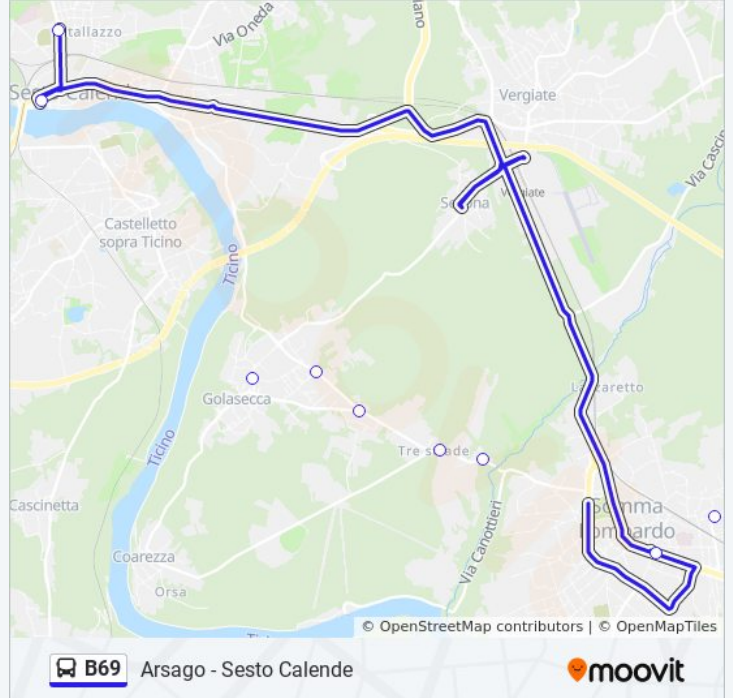

Usa Moovit per trovare le fermate della linea bus B69 più vicine a te e scoprire quando passerà il prossimo mezzo della linea bus B69

Direzione: Arsago

9 fermate

[VISUALIZZA GLI ORARI DELLA LINEA](#)

Sesto Calende - Scuola Daverio

Somma Lombardo - Via Milano (Ex Pesa)

Somma Lombardo - Via Da Somma

Golasecca - Loc. Strona

Golasecca - V.le Europa (Bivio)

Golasecca - V.le Europa Via V. Veneto

Golasecca - V.le Europa Via Da Vinci

Golasecca - Via Battisti

Fermate: 5

Durata del tragitto: 12 min

La linea in sintesi:

Direzione: Sesto Calende Scuole

15 fermate

[VISUALIZZA GLI ORARI DELLA LINEA](#)

- Arsago Seprio - Via Roma
- Arsago Seprio - Via Boccaccio
- Arsago Seprio - Via Neruda
- Arsago Seprio - P.za Cavour
- Arsago Seprio - Municipio
- Somma Lombardo - Via Don Selva (Mezzana Sup.)
- Somma Lombardo - Via Binaghi, 23 (Mezzana Sup.)
- Somma Lombardo - Via Milano (Ex Pesa)
- Golasecca - Loc. Strona
- Golasecca - V.le Europa (Bivio)
- Golasecca - V.le Europa Via V. Veneto
- Golasecca - V.le Europa Via Da Vinci
- Golasecca - Via XXV Aprile (Rimessa)
- Somma Lombardo - Sai
- Sesto Calende - Scuola Daverio

Informazioni sulla linea bus B69

Direzione: Sesto Calende Scuole

Fermate: 15

Durata del tragitto: 27 min

La linea in sintesi:

Direzione: Somma Lombardo

12 fermate

[VISUALIZZA GLI ORARI DELLA LINEA](#)