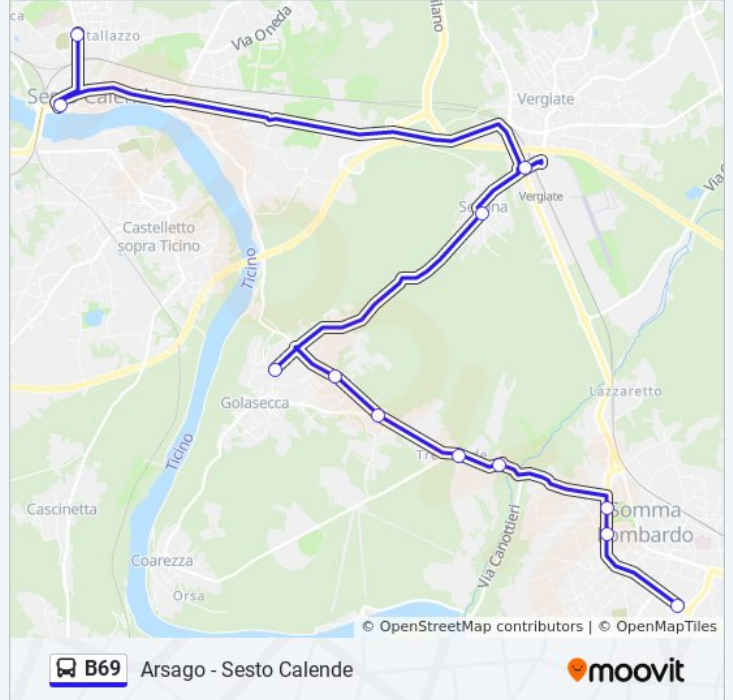

Usa Moovit per trovare le fermate della linea bus B69 più vicine a te e scoprire quando passerà il prossimo mezzo della linea bus B69

Direzione: Arsago

9 fermate

[VISUALIZZA GLI ORARI DELLA LINEA](#)

Sesto Calende - Scuola Daverio

- Sesto Calende - Scuola Daverio
- Somma Lombardo - Sai
- Vergiate - Via Dante (Stazione Fn)
- Sesona - Monumento
- Golasecca - Via Battisti
- Golasecca - V.le Europa Via Da Vinci
- Golasecca - V.le Europa Via V. Veneto
- Golasecca - V.le Europa (Bivio)
- Golasecca - Loc. Strona
- Somma Lombardo - C.so Europa (Parco)
- Somma Lombardo . C.so Europa (Banca)
- Somma Lombardo - L.go Alpini

Informazioni sulla linea bus B69

Direzione: Somma Lombardo

Fermate: 12

Durata del tragitto: 21 min

La linea in sintesi:

Orari, mappe e fermate della linea bus B69 disponibili in un PDF su moovitapp.com. Usa [App Moovit](#) per ottenere tempi di attesa reali, orari di tutte le altre linee o indicazioni passo-passo per muoverti con i mezzi pubblici a Milano e Lombardia.