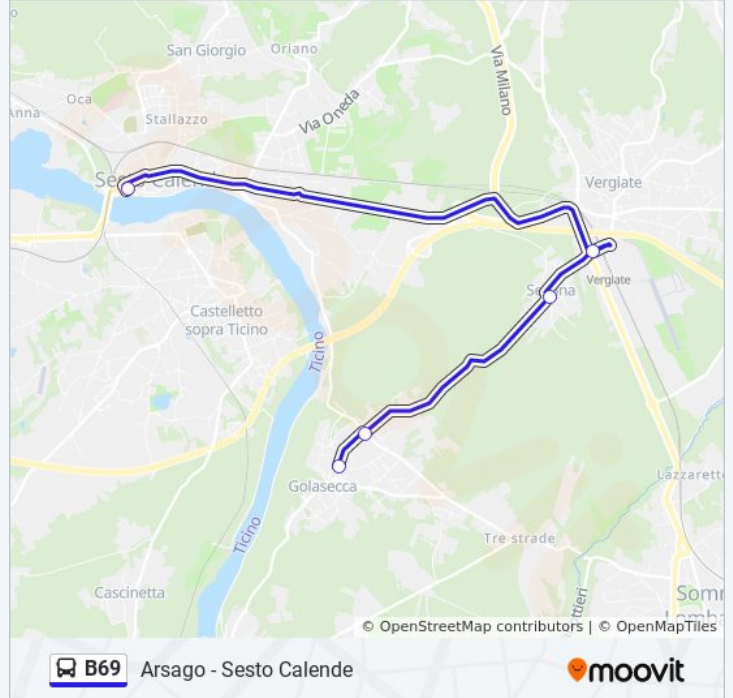

Golasecca - Via XXV Aprile (Rimessa)

Golasecca - V.le Europa Via Battisti

Sesona - Monumento

Vergiate - Via Dante (Stazione Fn)

Somma Lombardo - Sai

Orari della linea bus B69

Orari di partenza verso Sesto Calende Sai:

Fermate: 5

Durata del tragitto: 12 min

La linea in sintesi:

Direzione: Sesto Calende Scuole

15 fermate

[VISUALIZZA GLI ORARI DELLA LINEA](#)

- Arsago Seprio - Via Roma
- Arsago Seprio - Via Boccaccio
- Arsago Seprio - Via Neruda
- Arsago Seprio - P.za Cavour
- Arsago Seprio - Municipio
- Somma Lombardo - Via Don Selva (Mezzana Sup.)
- Somma Lombardo - Via Binaghi, 23 (Mezzana Sup.)
- Somma Lombardo - Via Milano (Ex Pesa)
- Golasecca - Loc. Strona
- Golasecca - V.le Europa (Bivio)
- Golasecca - V.le Europa Via V. Veneto
- Golasecca - V.le Europa Via Da Vinci
- Golasecca - Via XXV Aprile (Rimessa)
- Somma Lombardo - Sai
- Sesto Calende - Scuola Daverio