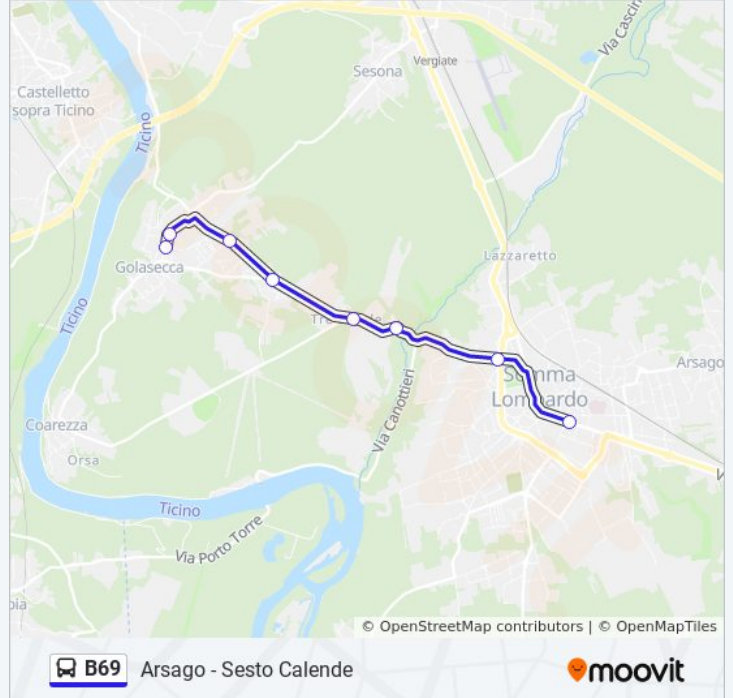

Usa Moovit per trovare le fermate della linea bus B69 più vicine a te e scoprire quando passerà il prossimo mezzo della linea bus B69

Direzione: Arsago

9 fermate

[VISUALIZZA GLI ORARI DELLA LINEA](#)

Sesto Calende - Scuola Daverio

Somma Lombardo - Via Milano (Ex Pesa)

Somma Lombardo - Via Da Somma

Golasecca - Loc. Strona

Golasecca - V.le Europa (Bivio)

Golasecca - V.le Europa Via V. Veneto

Golasecca - V.le Europa Via Da Vinci

Golasecca - Via Battisti

Golasecca - Via XXV Aprile (Rimessa)

Orari della linea bus B69

Orari di partenza verso Golasecca:

lunedì	13:30 - 15:17
martedì	13:30 - 15:17
mercoledì	13:30 - 15:17
giovedì	Non in Servizio
venerdì	Non in Servizio
sabato	Non in Servizio
domenica	Non in Servizio

Informazioni sulla linea bus B69

Direzione: Golasecca

Fermate: 8

Durata del tragitto: 8 min

La linea in sintesi:

Direzione: Golasecca

5 fermate

[VISUALIZZA GLI ORARI DELLA LINEA](#)