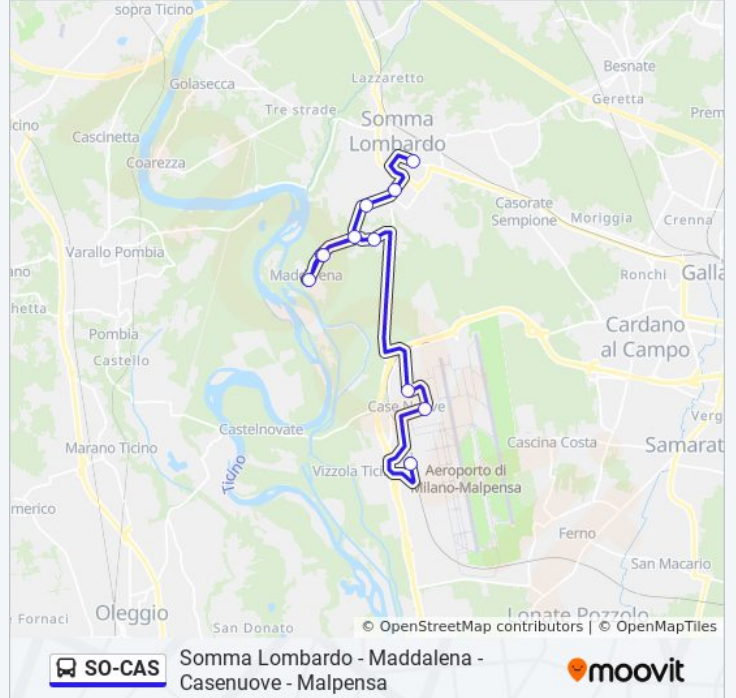

Fermate: 5

Durata del tragitto: 15 min

La linea in sintesi:

Direzione: Malpensa T1 > Maddalena

11 fermate

[VISUALIZZA GLI ORARI DELLA LINEA](#)

- Somma Lombardo - Via Milano (Ex Pesa)
- Somma Lombardo - Area Mercato
- Somma Lombardo - Via Pastrengo
- Somma Lombardo - Zona Industriale
- Maddalena - Cimitero
- Maddalena - P.za Duca Di Mondrone
- Maddalena - Cimitero
- Somma Lombardo - Via Dell'Industria
- Casenuove - Centro
- Malpensa - Varco Doganale (Handling)
- Malpensa Terminal 1

Orari della linea bus SO-CAS

Orari di partenza verso Malpensa T1 > Maddalena:

lunedì	17:05 - 18:10
martedì	18:10
mercoledì	17:05 - 18:10
giovedì	18:10
venerdì	18:10
sabato	Non in Servizio
domenica	Non in Servizio

Informazioni sulla linea bus SO-CAS

Direzione: Malpensa T1 > Maddalena

Fermate: 11

Durata del tragitto: 25 min

La linea in sintesi:

Direzione: Somma L. FS > Maddalena

12 fermate

[VISUALIZZA GLI ORARI DELLA LINEA](#)