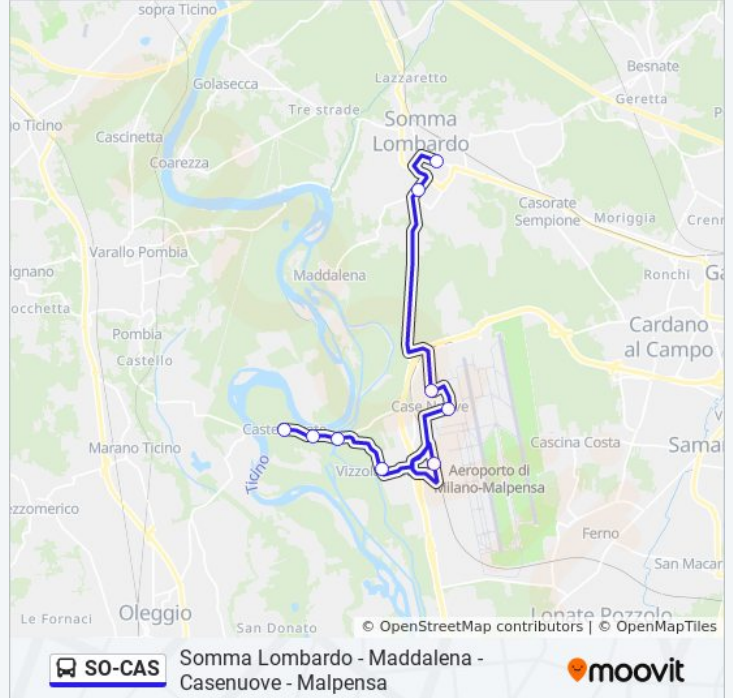

La linea in sintesi:

Direzione: Castelnovate > Malpensa T1

9 fermate

[VISUALIZZA GLI ORARI DELLA LINEA](#)

Somma Lombardo - Via Milano (Ex Pesa)

Somma Lombardo - Area Mercato

Casenuove - Centro

Malpensa - Varco Doganale (Handling)

Malpensa Terminal 1

Vizzola - P.za San Giulio

Castelnovate - Ponte Canale

Castelnovate - Via Mazzini

Castelnovate - P.za S. Stefano

Orari della linea bus SO-CAS

Orari di partenza verso Castelnovate > Malpensa T1:

lunedì	06:50
martedì	06:50
mercoledì	06:50
giovedì	06:50
venerdì	06:50
sabato	06:50
domenica	Non in Servizio

Informazioni sulla linea bus SO-CAS

Direzione: Castelnovate > Malpensa T1

Fermate: 9

Durata del tragitto: 25 min

La linea in sintesi:

Direzione: Maddalena

6 fermate

[VISUALIZZA GLI ORARI DELLA LINEA](#)

Somma Lombardo - Via Milano (Ex Pesa)

Somma Lombardo - Area Mercato

Somma Lombardo - Via Pastrengo

Somma Lombardo - Zona Industriale