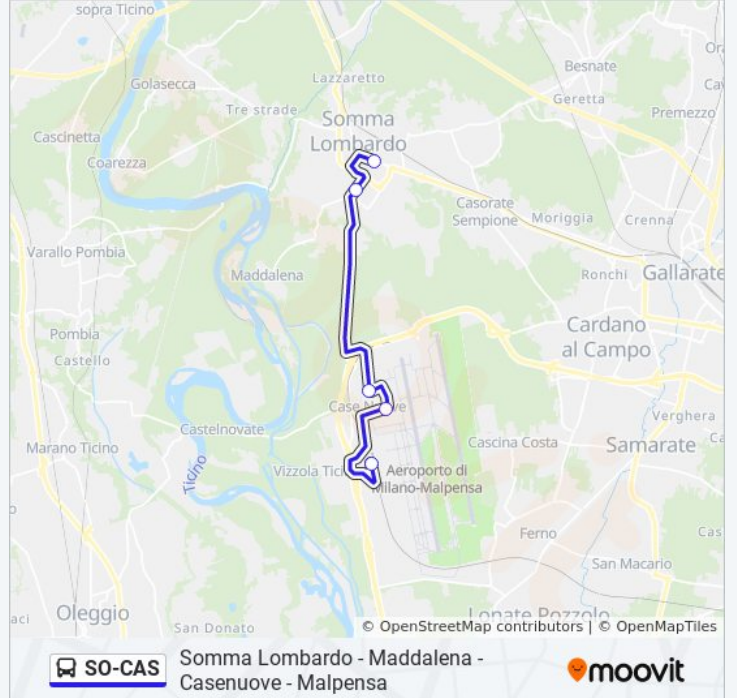

lunedì	06:05 - 07:55
martedì	06:05 - 17:05
mercoledì	06:05 - 07:55
giovedì	07:55 - 17:05
venerdì	07:55 - 17:05
sabato	07:55
domenica	Non in Servizio

Informazioni sulla linea bus SO-CAS

Direzione: Malpensa T1

Fermate: 5

Durata del tragitto: 15 min

La linea in sintesi:

Direzione: Malpensa T1 > Maddalena

11 fermate

[VISUALIZZA GLI ORARI DELLA LINEA](#)

- Somma Lombardo - Via Milano (Ex Pesa)
- Somma Lombardo - Area Mercato
- Somma Lombardo - Via Pastrengo
- Somma Lombardo - Zona Industriale
- Maddalena - Cimitero
- Maddalena - P.za Duca Di Mondrone
- Maddalena - Cimitero
- Somma Lombardo - Via Dell'Industria
- Casenuove - Centro
- Malpensa - Varco Doganale (Handling)
- Malpensa Terminal 1