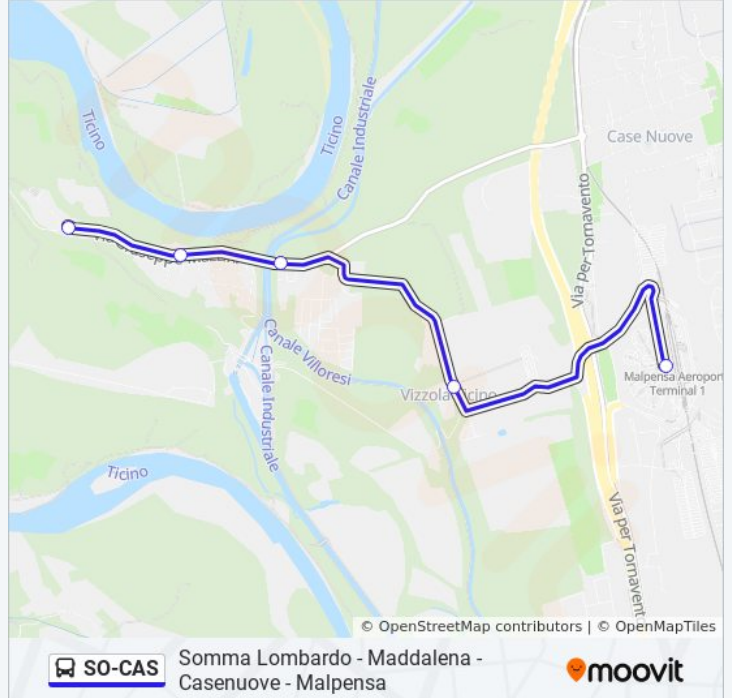

Informazioni sulla linea bus SO-CAS**Direzione:** Casenuove > Maddalena**Fermate:** 9**Durata del tragitto:** 20 min**La linea in sintesi:**

Direzione: Castelnovate

5 fermate

[VISUALIZZA GLI ORARI DELLA LINEA](#)

Malpensa Terminal 1

Vizzola - P.za San Giulio

Castelnovate - Ponte Canale

Castelnovate - Via Mazzini

Castelnovate - P.za S. Stefano

Orari della linea bus SO-CAS

Orari di partenza verso Castelnovate:

lunedì	Non in Servizio
martedì	Non in Servizio
mercoledì	Non in Servizio
giovedì	08:10
venerdì	Non in Servizio
sabato	Non in Servizio
domenica	Non in Servizio

Informazioni sulla linea bus SO-CAS

Direzione: Castelnovate

Fermate: 5

Durata del tragitto: 10 min

La linea in sintesi:

Direzione: Castelnovate > Maddalena

13 fermate

[VISUALIZZA GLI ORARI DELLA LINEA](#)

Somma Lombardo - Via Milano (Ex Pesa)

Somma Lombardo - Area Mercato

Somma Lombardo - Via Pastrengo

Somma Lombardo - Zona Industriale

Maddalena - Cimitero

Maddalena - P.za Duca Di Mondrone

Maddalena - Cimitero