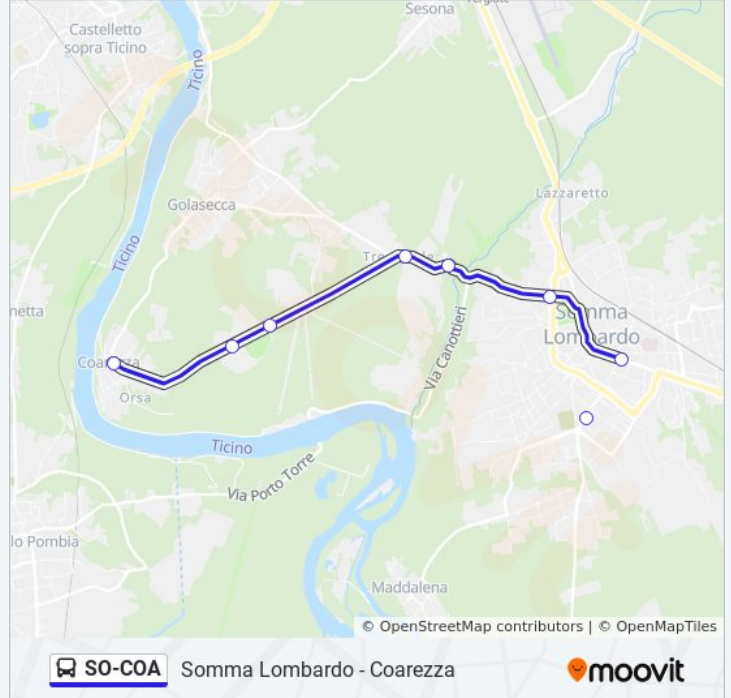

Somma Lombardo - Coarezza

Scarica L'App

La linea bus SO-COA (Somma Lombardo - Coarezza) ha 7 percorsi. Durante la settimana è operativa:  
(1) Coarezza: 06:45 - 17:50(2) Coarezza > Stazione FS: 14:48(3) Mezzana: 08:50 - 10:20(4) Somma L. Mercato: 09:00 - 09:20(5) Somma L. Pesa: 09:20 - 18:00(6) Somma L. Pesa > Scuole: 07:35(7) Somma L. Pesa > Stazione FS: 06:55  
Usa Moovit per trovare le fermate della linea bus SO-COA più vicine a te e scoprire quando passerà il prossimo mezzo della linea bus SO-COA

**Direzione: Coarezza**

8 fermate

[VISUALIZZA GLI ORARI DELLA LINEA](#)

Somma Lombardo - Area Mercato  
Somma Lombardo - Via Milano (Ex Pesa)  
Somma Lombardo - Via Da Somma  
Golasecca - Loc. Strona  
Golasecca - V.le Europa (Bivio)  
Golasecca - Via Colombo, 10  
Golasecca - Castello S. Giuseppe  
Coarezza - Chiesa

**Orari della linea bus SO-COA**

Orari di partenza verso Coarezza:

lunedì	06:45 - 17:50
martedì	06:45 - 17:50
mercoledì	06:45 - 17:50
giovedì	06:45 - 17:50
venerdì	06:45 - 17:50
sabato	06:45
domenica	Non in Servizio

**Informazioni sulla linea bus SO-COA****Direzione:** Coarezza**Fermate:** 8**Durata del tragitto:** 10 min**La linea in sintesi:**

**Direzione: Coarezza > Stazione FS**

8 fermate

[VISUALIZZA GLI ORARI DELLA LINEA](#)