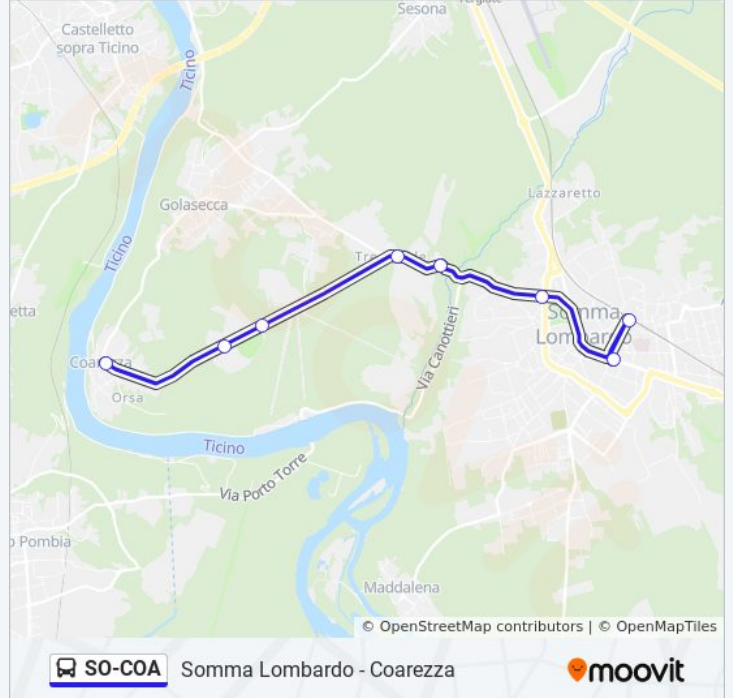

Somma Lombardo - Via Milano (Ex Pesa)

Somma Lombardo - Stazione FS

Somma Lombardo - Via Da Somma

Golasecca - Loc. Strona

Golasecca - V.le Europa (Bivio)

Golasecca - Via Colombo, 10

Golasecca - Castello S. Giuseppe

### Orari della linea bus SO-COA

Orari di partenza verso Coarezza > Stazione FS:

lunedì	14:48
martedì	14:48
mercoledì	14:48
giovedì	14:48
venerdì	14:48
sabato	Non in Servizio
domenica	Non in Servizio

### Informazioni sulla linea bus SO-COA

**Direzione:** Coarezza > Stazione FS

**Fermate:** 8

**Durata del tragitto:** 12 min

**La linea in sintesi:**

**Direzione: Mezzana**

4 fermate

[VISUALIZZA GLI ORARI DELLA LINEA](#)