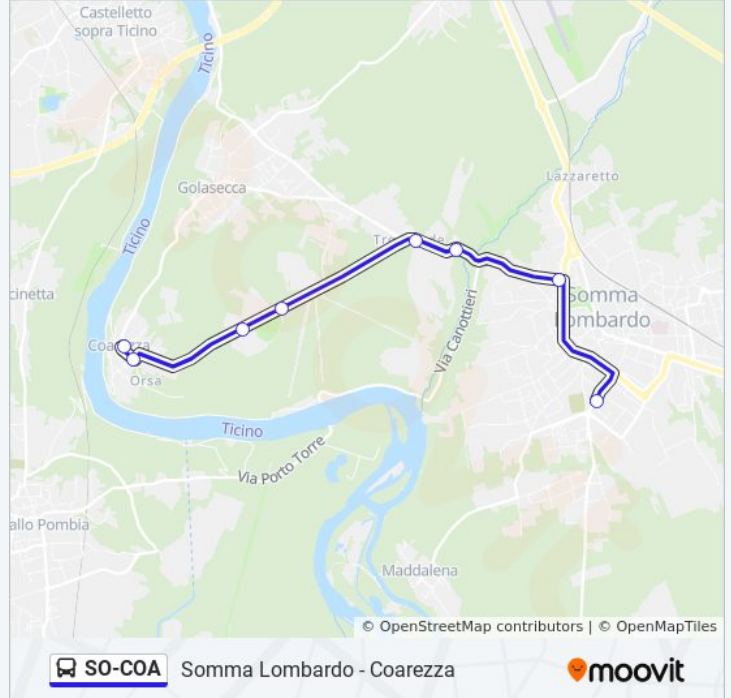

Coarezza - Chiesa

Coarezza - Via Fiume

Golasecca - Castello S. Giuseppe

Golasecca - Via Colombo, 5

Golasecca - V.le Europa (Bivio)

Golasecca - Loc. Strona

Somma Lombardo - Via Da Somma

Somma Lombardo - Area Mercato

### Informazioni sulla linea bus SO-COA

**Direzione:** Somma L. Mercato

**Fermate:** 8

**Durata del tragitto:** 10 min

**La linea in sintesi:**

**Direzione: Somma L. Pesa**

8 fermate

[VISUALIZZA GLI ORARI DELLA LINEA](#)