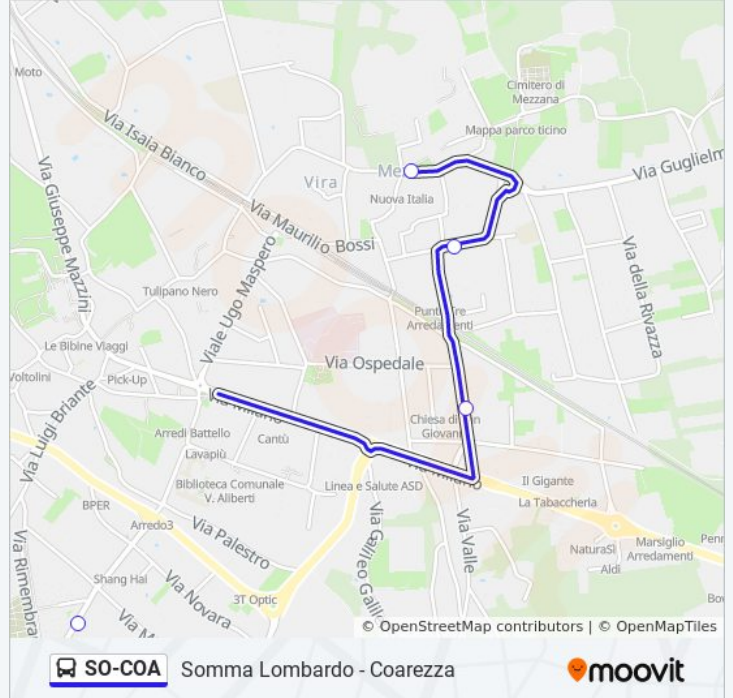

### Informazioni sulla linea bus SO-COA

**Direzione:** Coarezza > Stazione FS

**Fermate:** 8

**Durata del tragitto:** 12 min

**La linea in sintesi:**

**Direzione: Mezzana**

4 fermate

[VISUALIZZA GLI ORARI DELLA LINEA](#)

Somma Lombardo - Area Mercato

Somma Lombardo - Via A. Locatelli, 17

Somma Lombardo - Via Binaghi, 18 (Mezzana Sup.)

Mezzana - Asilo

### Informazioni sulla linea bus SO-COA

**Direzione:** Mezzana

**Fermate:** 4

**Durata del tragitto:** 10 min

**La linea in sintesi:**

**Direzione: Somma L. Mercato**

8 fermate

[VISUALIZZA GLI ORARI DELLA LINEA](#)

Coarezza - Chiesa

Coarezza - Via Fiume

Golasecca - Castello S. Giuseppe

Golasecca - Via Colombo, 5

Golasecca - V.le Europa (Bivio)

Golasecca - Loc. Strona

Somma Lombardo - Via Da Somma

Somma Lombardo - Area Mercato