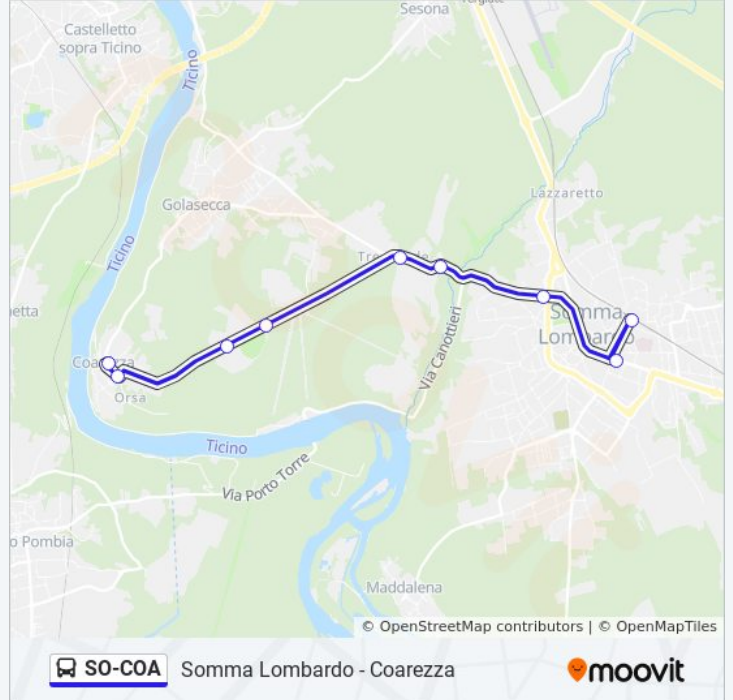

Orari, mappe e fermate della linea bus SO-COA disponibili in un PDF su moovitapp.com. Usa [App Moovit](#) per ottenere tempi di attesa reali, orari di tutte le altre linee o indicazioni passo-passo per muoverti con i mezzi pubblici a Milano e Lombardia.

[Scopri Moovit](#) • [Soluzioni MaaS](#) • [Paesi disponibili](#) • [Mooviter Community](#)

© 2024 Moovit - Tutti i diritti riservati

Controlla gli orari di arrivo in tempo reale