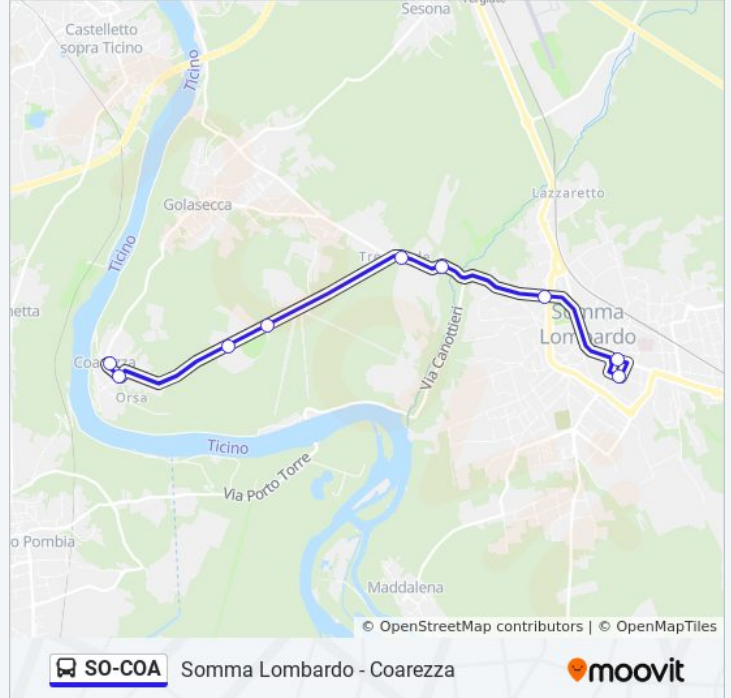

### Informazioni sulla linea bus SO-COA

**Direzione:** Somma L. Pesa > Scuole

**Fermate:** 9

**Durata del tragitto:** 12 min

**La linea in sintesi:**

**Direzione: Somma L. Pesa > Stazione FS**

9 fermate

[VISUALIZZA GLI ORARI DELLA LINEA](#)