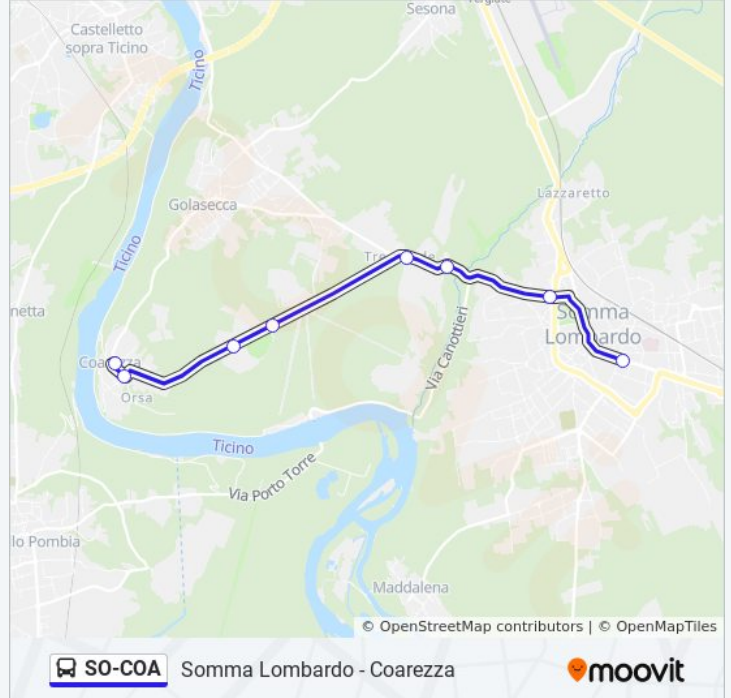

Coarezza - Chiesa

Coarezza - Via Fiume

Golasecca - Castello S. Giuseppe

Golasecca - Via Colombo, 5

Golasecca - V.le Europa (Bivio)

Golasecca - Loc. Strona

Somma Lombardo - Via Da Somma

Somma Lombardo - Via Milano (Ex Pesa)

### Informazioni sulla linea bus SO-COA

**Direzione:** Somma L. Pesa

**Fermate:** 8

**Durata del tragitto:** 10 min

**La linea in sintesi:**

**Direzione: Somma L. Pesa > Scuole**

9 fermate

[VISUALIZZA GLI ORARI DELLA LINEA](#)