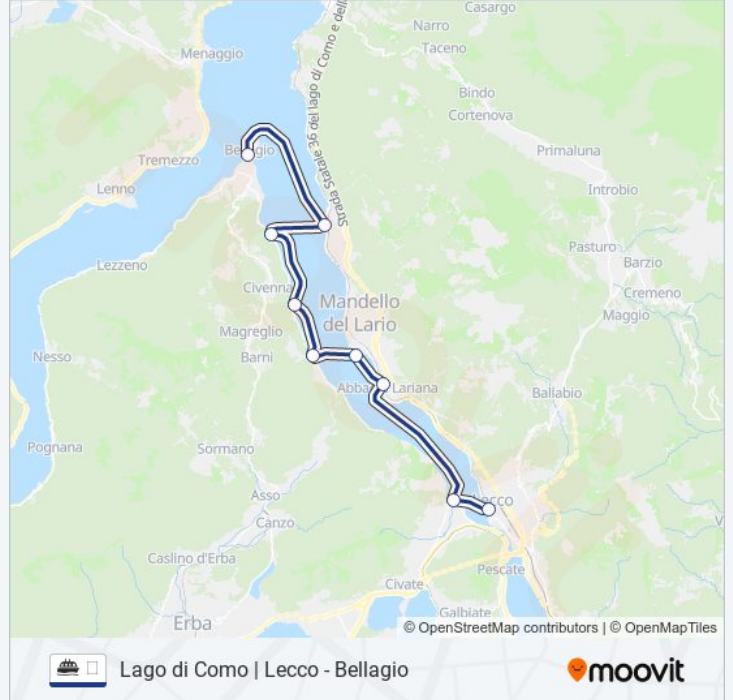

### Direzione: Bellagio

9 fermate

[VISUALIZZA GLI ORARI DELLA LINEA](#)

Lecco  
Valmadrera  
Abbadia Lariana  
Mandello Del Lario  
Onno  
Vassena  
Limonta  
Lierna  
Bellagio (Traghetti)

### Informazioni sulla linea navigazione

**Direzione:** Bellagio

**Fermate:** 9

**Durata del tragitto:** 90 min

**La linea in sintesi:**

**Direzione: Lecco**

9 fermate

[VISUALIZZA GLI ORARI DELLA LINEA](#)

### Orari della linea navigazione

Orari di partenza verso Lecco:

lunedì	08:25 - 17:10
martedì	08:25 - 17:10
mercoledì	08:25 - 17:10
giovedì	08:25 - 17:10
venerdì	08:25 - 17:10
sabato	08:25 - 17:10
domenica	08:25 - 17:50

### Informazioni sulla linea navigazione

**Direzione:** Lecco

**Fermate:** 9

**Durata del tragitto:** 89 min

**La linea in sintesi:**

Orari, mappe e fermate della linea navigazione [disponibili in un PDF su moovitapp.com](#). Usa App Moovit per ottenere tempi di attesa reali, orari di tutte le altre linee o indicazioni passo-passo per muoverti con i mezzi pubblici a Milano e Lombardia.