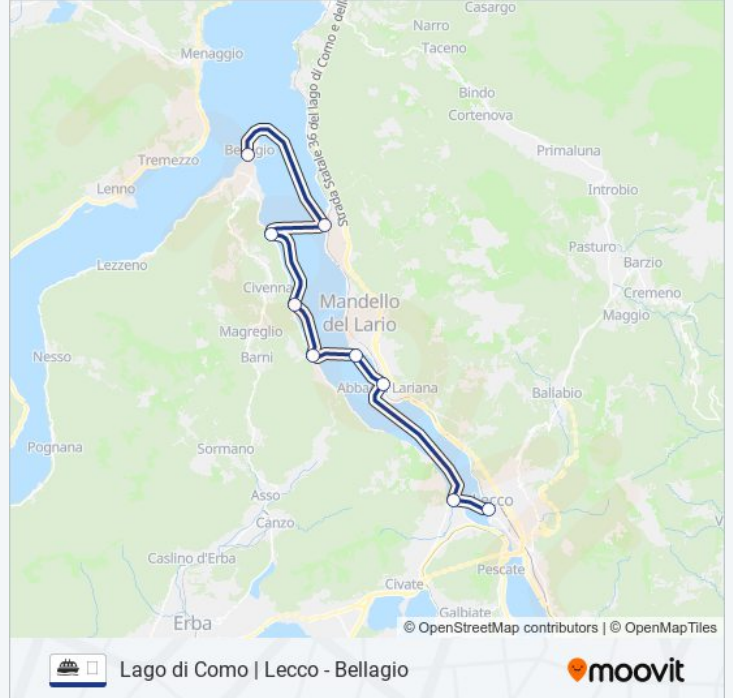

### Direzione: Bellagio

9 fermate

[VISUALIZZA GLI ORARI DELLA LINEA](#)

Lecco  
Valmadrera  
Abbadia Lariana  
Mandello Del Lario  
Onno  
Vassena  
Limonta  
Lierna  
Bellagio (Traghetti)

### Orari della linea navigazione

Orari di partenza verso Bellagio:

lunedì	10:10 - 18:45
martedì	10:10 - 18:45
mercoledì	10:10 - 18:45
giovedì	10:10 - 18:45
venerdì	10:10 - 18:45
sabato	10:10 - 18:45
domenica	09:15 - 18:45

### Informazioni sulla linea navigazione

**Direzione:** Bellagio

**Fermate:** 9

**Durata del tragitto:** 90 min

**La linea in sintesi:**

**Direzione: Lecco**

9 fermate

[VISUALIZZA GLI ORARI DELLA LINEA](#)

Bellagio (Traghetti)

Lierna

Limonta

Vassena

Onno

Mandello Del Lario

Abbadia Lariana

Valmadrera