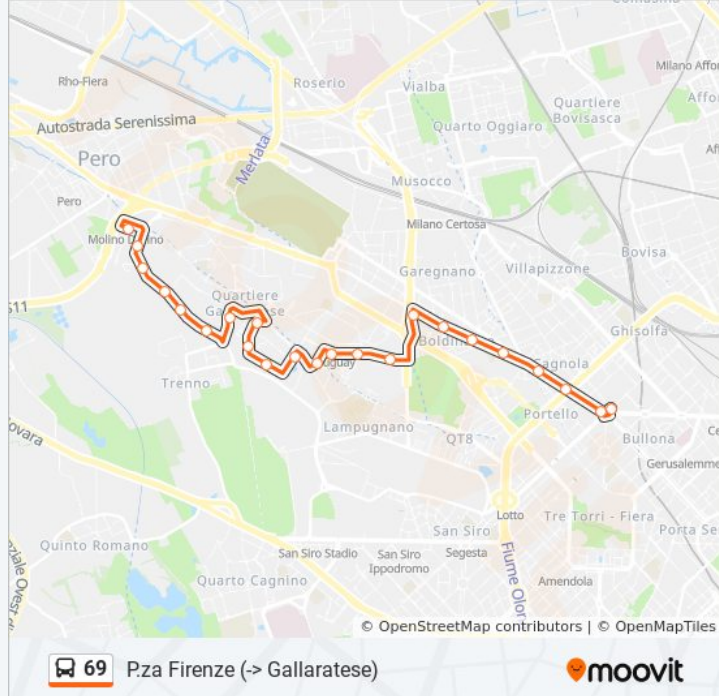

Via Gallarate Via Somalia

V.le Certosa Via Grosotto

V.le Certosa V.le Serra

P.za Firenze

P.za Firenze

Direzione: P.za Firenze (-> San Leonardo)

21 fermate

[VISUALIZZA GLI ORARI DELLA LINEA](#)

Molino Dorino M1

Via Appennini, 179

Via Appennini, 149

Via Appennini Via Visconti

Via Appennini, 43

Via Appennini Via Quarenghi

Via Quarenghi Via Appennini

Via Quarenghi (Centro Commerciale)

Via Uruguay, 34

Via Uruguay Via Kant

Via Uruguay Via Sem Benelli

Via Uruguay Via Quarenghi

Via Croce Via Sant'Elia

V.le Ghisallo Via Gallarate

Via Gallarate Via Tibullo

Via Gallarate Via Aniene

Via Gallarate Via Somalia

V.le Certosa Via Grosotto

Orari della linea bus 69

Orari di partenza verso P.za Firenze (-> San Leonardo):

lunedì	06:11 - 21:28
martedì	06:11 - 21:28
mercoledì	06:11 - 21:28
giovedì	06:11 - 21:28
venerdì	06:11 - 21:28
sabato	06:12 - 21:28
domenica	06:17 - 21:25

Informazioni sulla linea bus 69

Direzione: P.za Firenze (-> San Leonardo)

Fermate: 21

Durata del tragitto: 25 min

La linea in sintesi: