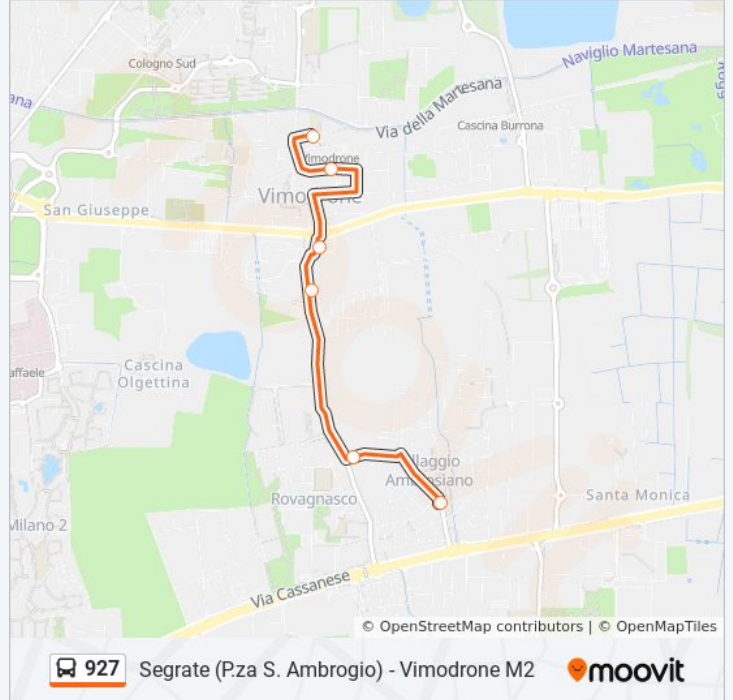

Vimodrone M2 (Via Dante)

Via Leopardi Via Manzoni (Vimodrone)

Via Dei Mille (Vimodrone)

Via XV Martiri, 18 (Vimodrone)

Via Amendola Via Olgetta (Segrate)

Via Amendola Via Nenni (Segrate)

Via Monzese Via Nenni (Segrate)

Fermate: 11

Durata del tragitto: 15 min

La linea in sintesi:

Direzione: Vimodrone M2

6 fermate

[VISUALIZZA GLI ORARI DELLA LINEA](#)

- Via Giovanni XXIII Via S. Carlo (Segrate)
- Via Manzoni Via Monzese (Segrate)
- Via XV Martiri Via Gandhi (Vimodrone)
- Via XV Martiri Padana Superiore (Vimodrone)
- Via Battisti Via Matteotti (Vimodrone)
- Vimodrone M2 (Via Dante)

Orari della linea bus 927

Orari di partenza verso Vimodrone M2:

lunedì	09:25 - 16:55
martedì	09:25 - 16:55
mercoledì	09:25 - 16:55
giovedì	09:25 - 16:55
venerdì	09:25 - 16:55
sabato	Non in Servizio
domenica	Non in Servizio

Informazioni sulla linea bus 927

Direzione: Vimodrone M2

Fermate: 6

Durata del tragitto: 7 min

La linea in sintesi:

Orari, mappe e fermate della linea bus 927 disponibili in un PDF su moovitapp.com. Usa [App Moovit](#) per ottenere tempi di attesa reali, orari di tutte le altre linee o indicazioni passo-passo per muoverti con i mezzi pubblici a Milano e Lombardia.