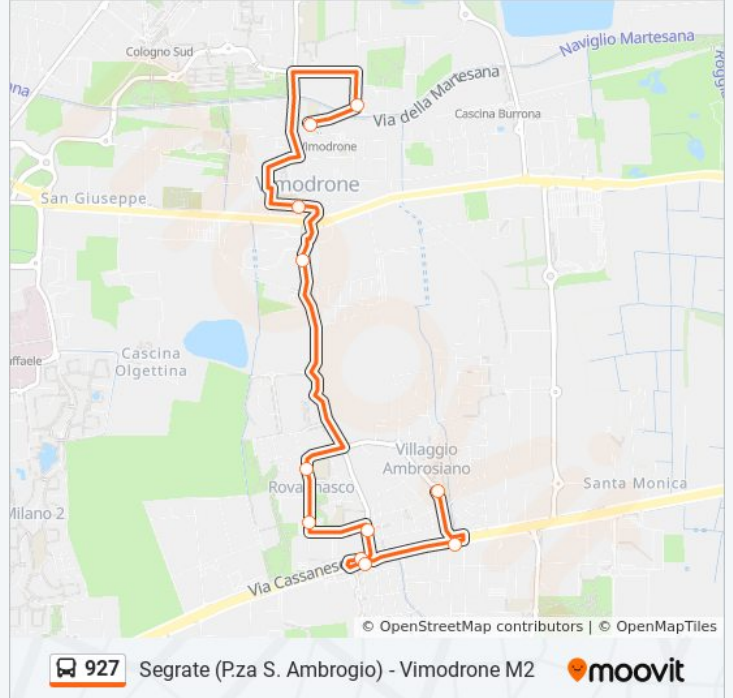

Vimodrone M2 (Via Dante)

Via Leopardi Via Manzoni (Vimodrone)

Via Dei Mille (Vimodrone)

Via XV Martiri, 18 (Vimodrone)

Via Amendola Via Olgetta (Segrate)

Via Amendola Via Nenni (Segrate)

Via Monzese Via Nenni (Segrate)

Via Cassanese Via Monzese (Segrate)

Via Cassanese Via Monzese (Segrate)

Via Cassanese Via Giovanni XXIII (Segrate)

Via Giovanni XXIII Via S. Carlo (Segrate)

Orari della linea bus 927

Orari di partenza verso Segrate P.za S. Ambrogio:

lunedì	09:33 - 17:03
martedì	09:33 - 17:03
mercoledì	09:33 - 17:03
giovedì	09:33 - 17:03
venerdì	09:33 - 17:03
sabato	Non in Servizio
domenica	Non in Servizio

Informazioni sulla linea bus 927

Direzione: Segrate P.za S. Ambrogio

Fermate: 11

Durata del tragitto: 15 min

La linea in sintesi:

Direzione: Vimodrone M2

6 fermate

[VISUALIZZA GLI ORARI DELLA LINEA](#)

- Via Giovanni XXIII Via S. Carlo (Segrate)
- Via Manzoni Via Monzese (Segrate)
- Via XV Martiri Via Gandhi (Vimodrone)
- Via XV Martiri Padana Superiore (Vimodrone)
- Via Battisti Via Matteotti (Vimodrone)
- Vimodrone M2 (Via Dante)