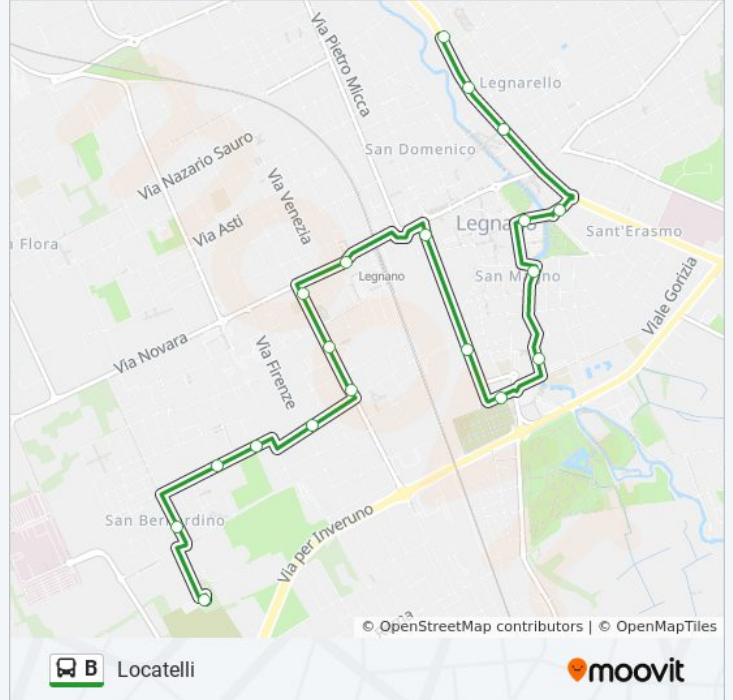

Legnano - Via XX Settembre Via S. Bernardino

Legnano - Via XX Settembre (Poste)

Legnano - P.za Del Popolo (Stazione Fs)

Legnano - Via Da Giussano C.so Italia

Legnano - Via Da Giussano Via S. Bernardino

Legnano - Via Don Bosco (Cimitero/Mercato)

Legnano - Via Guerciotti Via Gorizia (Liceo)

Legnano - Piazza Carroccio 6

Legnano - Via Matteotti L.go Tosi

Legnano - Via Lampugnani C.so Sempione

Legnano - C.so Sempione Via Volta

Legnano - C.so Sempione Via Pontida

Orari della linea bus B

Orari di partenza verso Via Locatelli:

lunedì	06:30 - 20:10
martedì	06:30 - 20:10
mercoledì	06:30 - 20:10
giovedì	06:30 - 20:10
venerdì	06:30 - 20:10
sabato	06:30 - 19:40
domenica	10:30 - 16:40

Informazioni sulla linea bus B

Direzione: Via Locatelli

Fermate: 19

Durata del tragitto: 26 min

La linea in sintesi:

Orari, mappe e fermate della linea bus B disponibili in un PDF su moovitapp.com. Usa [App Moovit](#) per ottenere tempi di attesa reali, orari di tutte le altre linee o indicazioni passo-passo per muoverti con i mezzi pubblici a Milano e Lombardia.