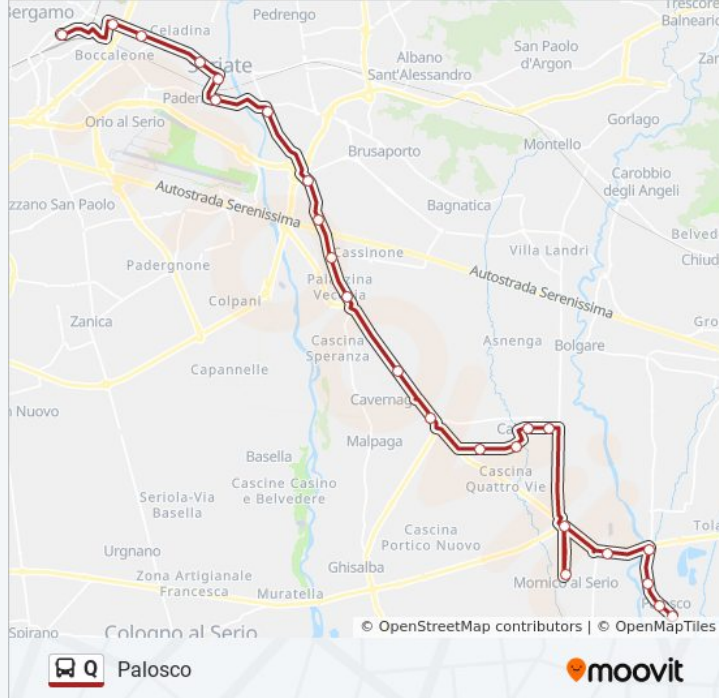

Informazioni sulla linea bus Q

Direzione: Bergamo

Fermate: 34

Durata del tragitto: 47 min

La linea in sintesi:

Cavernago - Via Roma, 5 (Sottopasso)

Cassinone - S.P.498 (Distributore Agip)

Seriato - Via Cassinone

Via Borgo Palazzo 163 Fr. Asl

Seriato - Via Italia, Via Rovelli

Seriato - Via Paderno

Seriato Corso Roma 43a Quartiere Primavera

Seriato - Via Marconi, Corso Europa

Seriato - Via Cassinone (Discoteca)

Seriato - Via Cassinone

Informazioni sulla linea bus Q

Direzione: Palosco

Fermate: 24

Durata del tragitto: 40 min

La linea in sintesi:

Calcinate - Via Zerra

Calcinate - Piazza S. Rocco

Calcinate - Via Degli Olmi, Via Biagi

Mornico - Via Bergamo

Braccone - Bivio Mornico

Palosco - Via Bergamo, 9

Bettolino - Bivio Palosco

Palosco - Via Giovanni Xxiii, 109

Palosco - Via Giovanni Xxiii, 73

Palosco - Via Giovanni Xxiii, 1

Orari, mappe e fermate della linea bus Q disponibili in un PDF su moovitapp.com. Usa [App Moovit](#) per ottenere tempi di attesa reali, orari di tutte le altre linee o indicazioni passo-passo per muoverti con i mezzi pubblici a Milano e Lombardia.