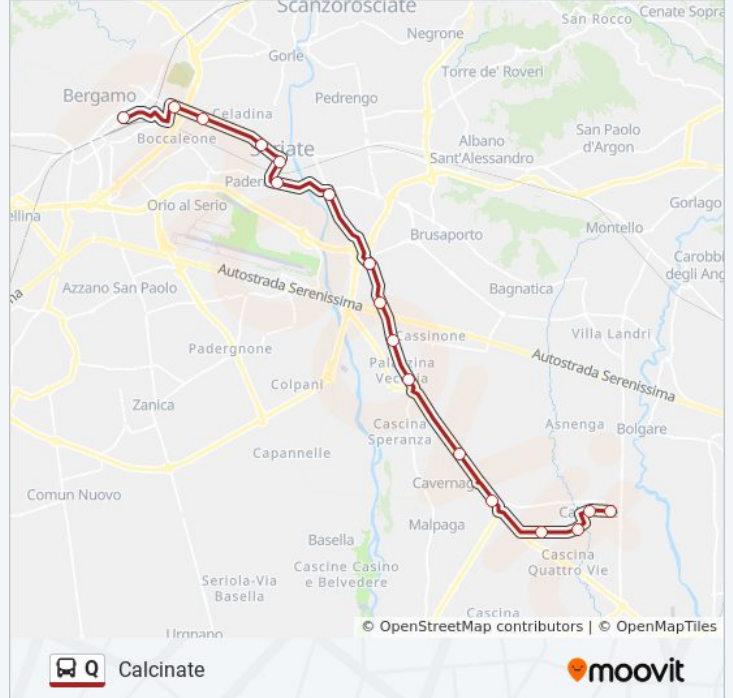

Informazioni sulla linea bus Q

Direzione: Bergamo

Fermate: 34

Durata del tragitto: 47 min

La linea in sintesi:

Cavernago - Via Roma, 5 (Sottopasso)

Cassinone - S.P.498 (Distributore Agip)

Seriato - Via Cassinone

Via Borgo Palazzo 163 Fr. Asl

Seriato - Via Italia, Via Rovelli

Seriato - Via Paderno

Seriato Corso Roma 43a Quartiere Primavera

Seriato - Via Marconi, Corso Europa

Seriato - Via Cassinone (Discoteca)

Seriato - Via Cassinone

Seriato - Via Cassinone

Cassinone - S.P.498 (Distributore Agip)

Cavernago - Via Roma, 5 (Sottopasso)

Cavernago - Via Roma, Bettole

Calcinate - Via Larga (Consortio)

Calcinate - Via Zerra

Calcinate - Piazza S. Rocco

Fermate: 17

Durata del tragitto: 28 min

La linea in sintesi:

Calciate - Via Degli Olmi, Via Biagi

Direzione: Palazzolo

33 fermate

[VISUALIZZA GLI ORARI DELLA LINEA](#)

- Stazione Autolinee (Pensilina 10)
- Via Borgo Palazzo Per Clementina/Seriate
- Via Borgo Palazzo 163 Fr. Asl
- Seriate - Via Italia, Via Rovelli
- Seriate - Via Paderno
- Seriate Corso Roma 43a Quartiere Primavera
- Seriate - Via Marconi, Corso Europa
- Seriate - Via Cassinone (Discoteca)
- Seriate - Via Cassinone
- Seriate - Via Cassinone
- Cassinone - S.P.498 (Distributore Agip)
- Cavernago - Via Roma, 5 (Sottopasso)
- Cavernago - Via Roma, Bettole
- Calciate - Via Larga (Consortio)
- Calciate - Via Zerra
- Calciate - Piazza S. Rocco
- Calciate - Via Degli Olmi, Via Biagi
- Mornico - Via Bergamo