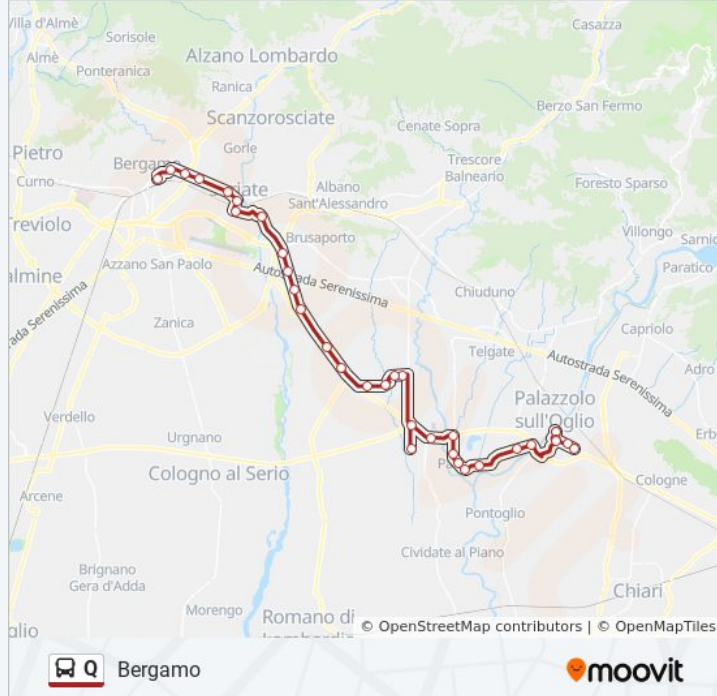

Informazioni sulla linea bus Q

Direzione: Bergamo

Fermate: 34

Durata del tragitto: 47 min

La linea in sintesi:

Cavernago - Via Roma, 5 (Sottopasso)

Cassinone - S.P.498 (Distributore Agip)

Seriato - Via Cassinone

Seriato - Via Cassinone

Seriato - Via Cassinone (Discoteca)

Seriato - Via Marconi, Corso Europa

Seriato Corso Roma 74b Quartiere Primavera

Seriato - Via Paderno

Seriato - Via Italia, Via Locatelli

Via Borgo Palazzo 130 Ats

Bergamo - Via Borgo Palazzo 106

Via A. Mai 35b Scuola Fantoni

Bergamo - Stazione Autolinee (Arrivi)

Direzione: Calcinate

17 fermate

[VISUALIZZA GLI ORARI DELLA LINEA](#)

Stazione Autolinee (Pensilina 10)

Via Borgo Palazzo Per Clementina/Seriato

Via Borgo Palazzo 163 Fr. Asl

Seriato - Via Italia, Via Rovelli

Seriato - Via Paderno

Seriato Corso Roma 43a Quartiere Primavera

Seriato - Via Marconi, Corso Europa

Seriato - Via Cassinone (Discoteca)

Seriato - Via Cassinone