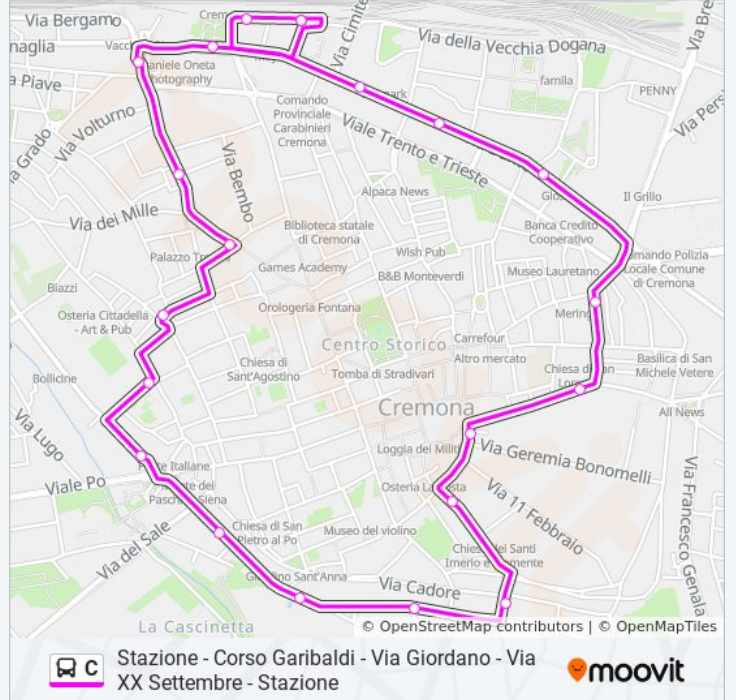

Stazione - Corso Garibaldi - Via Giordano - Via XX Settembre - Stazione

Scarica L'App

La linea bus C Stazione - Corso Garibaldi - Via Giordano - Via XX Settembre - Stazione ha una destinazione. Durante la settimana è operativa:

[VISUALIZZA GLI ORARI DELLA LINEA](#)

Cremona, Autostazione Nord
Cremona - Via Dante, Dondeo
Cremona, Piazza Risorgimento
Cremona, C.so Garibaldi, Raimondi
Cremona, C.so Garibaldi, Villa Glori
Cremona, Piazza San Paolo
Cremona, Via De Stauris
Cremona, Via Massarotti, Cadorna
Cremona, Via Giordano, 41
Cremona, Via Giordano, 77
Cremona, Via Giordano, Argine Panizza
Cremona, Largo Pagliari, 16
Cremona, Via Aporti, 6
Cremona, Via Platina, 2
Cremona, Via XX Settembre, 53
Cremona, Via Pallavicino
Cremona, Via Dante, 190
Cremona, Via Dante, 134
Cremona, Via Dante, 100
Cremona, Via Agli Scali

Orari della linea bus C

Orari di partenza verso Autostazione Nord:

lunedì	09:15 - 17:15
martedì	09:15 - 17:15
mercoledì	09:15 - 17:15
giovedì	09:15 - 17:15
venerdì	09:15 - 17:15
sabato	09:15 - 17:15
domenica	Non in Servizio

Informazioni sulla linea bus C

Direzione: Autostazione Nord

Fermate: 21

Durata del tragitto: 20 min

La linea in sintesi:

Orari, mappe e fermate della linea bus C disponibili in un PDF su moovitapp.com. Usa [App Moovit](#) per ottenere tempi di attesa reali, orari di tutte le altre linee o indicazioni passo-passo per muoverti con i mezzi pubblici a Milano e Lombardia.