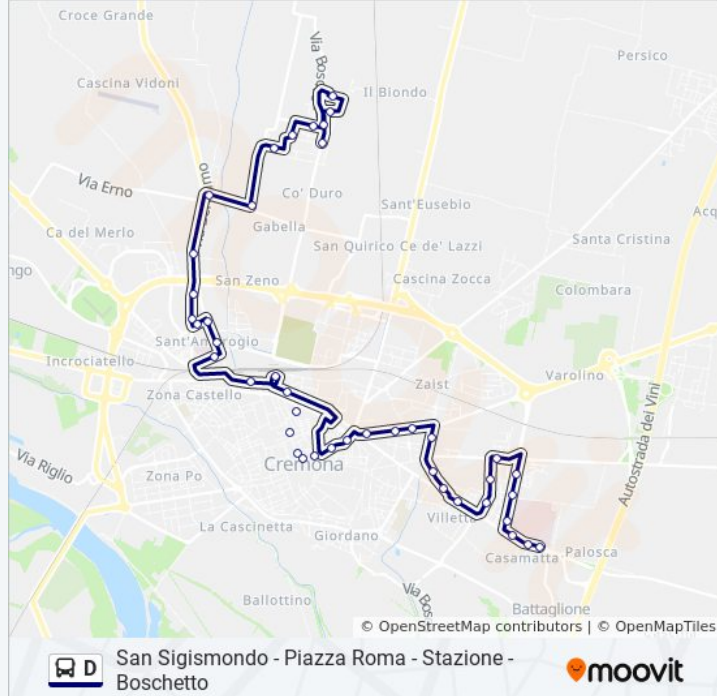

Cremona, Via Aselli, 79

Cremona, Via Dante, 100

Cremona, Autostazione Sud

Cremona - Via Dante, Dondeo

Cremona, Via San Francesco D'Assisi

Cremona, Via Filzi, 35

Cremona, Via Fabio Filzi, Negroni

Cremona, Via San Ambrogio, Bergamo

Cremona, Via Bergamo, 63

Cremona, Via Bergamo, Cascina Spalle

Cremona, Via Bergamo, 131

Cremona, Migliaro

Cremona, Via Ossalengo

Cremona, Boschetto, Via Bernamonti

Boschetto, Via Fratelli D'Italia

Boschetto, Via Crocile

Boschetto, Via Malcantone

Boschetto, Via Santa Maria Del Boschetto

Boschetto, Via Boschetto, Verdelli

Boschetto, Capolinea

**Direzione: Largo Priori**

28 fermate

[VISUALIZZA GLI ORARI DELLA LINEA](#)

Boschetto, Capolinea

Cremona, V.le Trento E Trieste, Sarpi

Cremona, V.le Trento E Trieste, Media Campi

Cremona, C.so Matteotti, 98

Cremona, C.so Matteotti, 46

Cremona, Via Santa Barbara, 3

Cremona, Via Mantova, Sanremo

Cremona, Via Mantova, Rialto