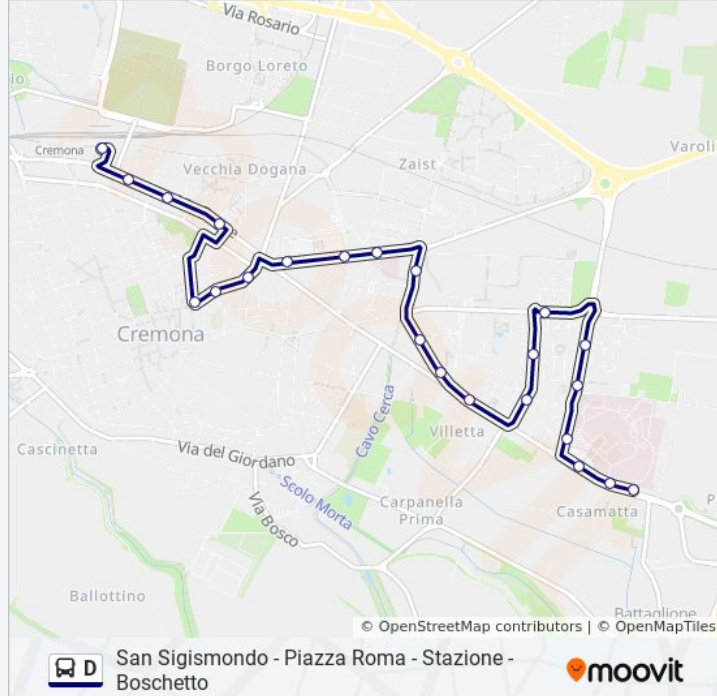

### Direzione: Autostazione Sud

22 fermate

[VISUALIZZA GLI ORARI DELLA LINEA](#)

- Cremona, Via Giuseppina, 14
- Cremona, Via Giuseppina
- Cremona, Via Giuseppina, Ospedale
- Cremona, V.le Concordia, Chiesa
- Cremona, V.le Concordia, Romani
- Cremona, Via Postumia, Cascinetto Maffi
- Cremona, Via Ca' Del Vescovo, Anselmi
- Cremona, Via Ca' Del Vescovo, 12
- Cremona, Via Giuseppina, Gelsomino
- Cremona, Via Tonani, Belgiardino
- Cremona, Via Tonani, San Sebastiano
- Cremona, Via Pippia, 24
- Cremona, Via Mantova, Annona
- Cremona, Via Mantova, 10
- Cremona, Via Mantova, Libertà
- Cremona, C.so Matteotti, 98
- Cremona, C.so Matteotti, 46
- Cremona, Via Santa Barbara, 3

### Informazioni sulla linea bus D

**Direzione:** Autostazione Sud

**Fermate:** 22

**Durata del tragitto:** 17 min

**La linea in sintesi:**

Cremona, Via Dante, 190

Cremona, Via Dante, 134

Cremona, Via Dante, 100

Cremona, Autostazione Sud

### Direzione: Boschetto

41 fermate

[VISUALIZZA GLI ORARI DELLA LINEA](#)

Cremona, Via Giuseppina, 14

Cremona, Via Giuseppina

Cremona, Via Giuseppina, Ospedale

Cremona, V.le Concordia, Chiesa

Cremona, V.le Concordia, Romani