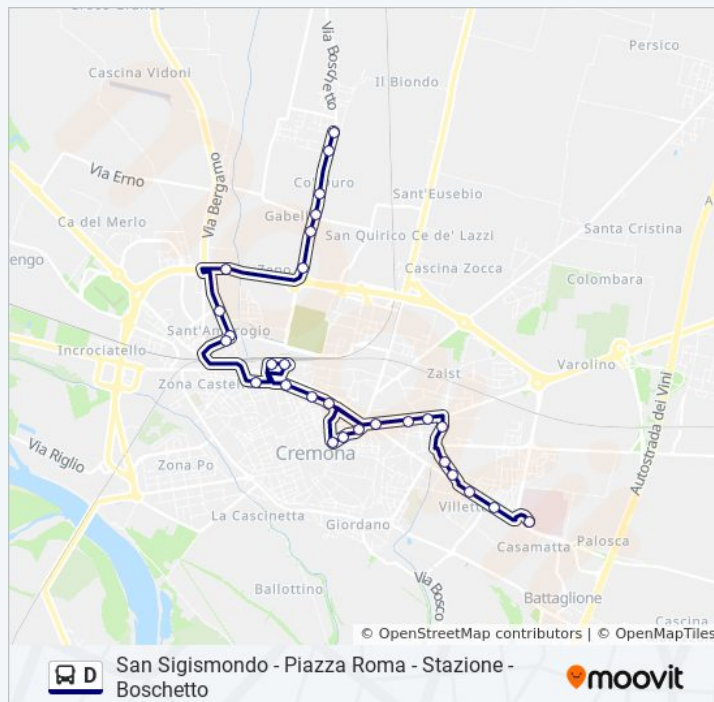

Cremona, Via Fabio Filzi, Negroni

Cremona, Via Fabio Filzi, 44

Cremona, Via Lazzari

Cremona, V.le Trento E Trieste, San Luca

Cremona, Via Agli Scali

Cremona, Autostazione Nord

Cremona, V.le Trento E Trieste, Faerno

Cremona, V.le Trento E Trieste, Sarpi

Cremona, V.le Trento E Trieste, Media Campi

Cremona, C.so Matteotti, 98

Cremona, C.so Matteotti, 46

Cremona, Via Santa Barbara, 3

Cremona, Via Mantova, Sanremo

Cremona, Via Mantova, Rialto

Cremona, Via Mantova, San Camillo

Cremona, Via Pippia, Carbonari

Cremona, Via Tonani, 37

Cremona, Via Tonani, 71

Cremona, Via Giuseppina, 25

Cremona, Via Giuseppina, 31

Cremona, Largo Priori

## Informazioni sulla linea bus D

**Direzione:** Largo Priori

**Fermate:** 28

**Durata del tragitto:** 32 min

**La linea in sintesi:**

**Direzione: Via Giuseppina, 14**

34 fermate

[VISUALIZZA GLI ORARI DELLA LINEA](#)