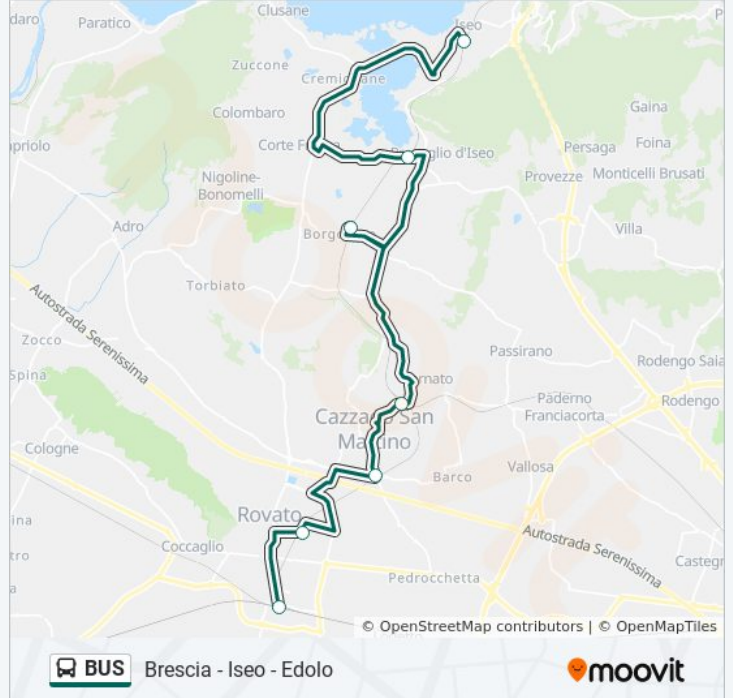

Direzione: Edolo

Fermate: 9

Durata del tragitto: 102 min

La linea in sintesi:

Direzione: Iseo

7 fermate

[VISUALIZZA GLI ORARI DELLA LINEA](#)

Rovato - Stazione FS

Rovato Città

Cazzago S. M. - Passaggio A Livello

Cazzago S. M. - Bornato - Calino (Staz. Fnm)

Borgonato-Adro

Provaglio-Timoline

Iseo

Orari della linea bus BUS

Orari di partenza verso Iseo:

lunedì	09:09 - 18:39
martedì	09:09 - 18:39
mercoledì	09:09 - 18:39
giovedì	09:09 - 18:39
venerdì	09:09 - 18:39
sabato	18:39
domenica	18:39

Informazioni sulla linea bus BUS

Direzione: Iseo

Fermate: 7

Durata del tragitto: 35 min

La linea in sintesi:

Direzione: Marone-Zone

9 fermate

[VISUALIZZA GLI ORARI DELLA LINEA](#)

Edolo - Stazione Fnm

Malonno - Tabaccheria

Cedegolo - Stazione FN

Capo Di Ponte - Stazione FN