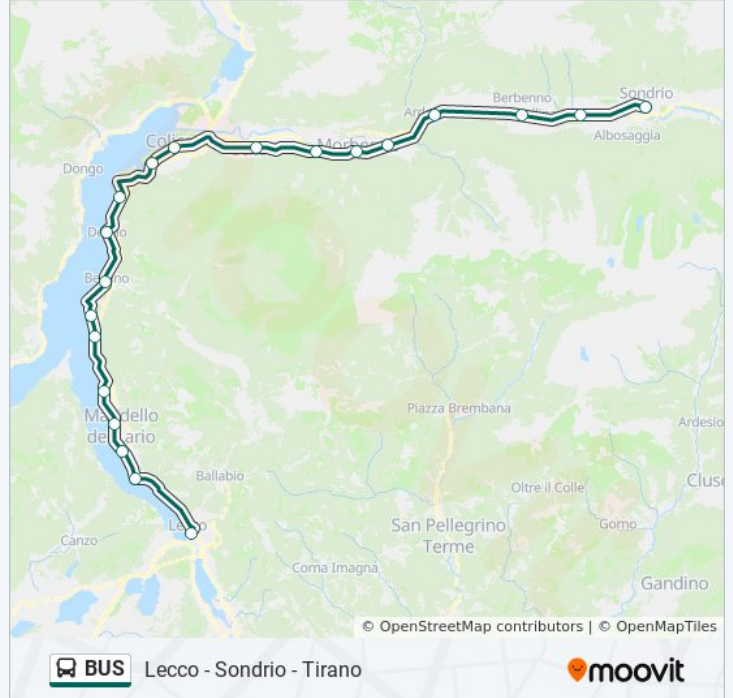

Sondrio

Morbegno

Colico - Stazione FS

Dervio - Pizzeria La Botte

Bellano-Tartavalle Terme

Varenna-Esino-Perledo

Mandello Del Lario

Lecco - P.za Lega Lombarda (Stazione Fs)

Informazioni sulla linea bus BUS

Direzione: Lecco

Fermate: 8

Durata del tragitto: 120 min

La linea in sintesi:

Direzione: Sondrio

9 fermate

[VISUALIZZA GLI ORARI DELLA LINEA](#)