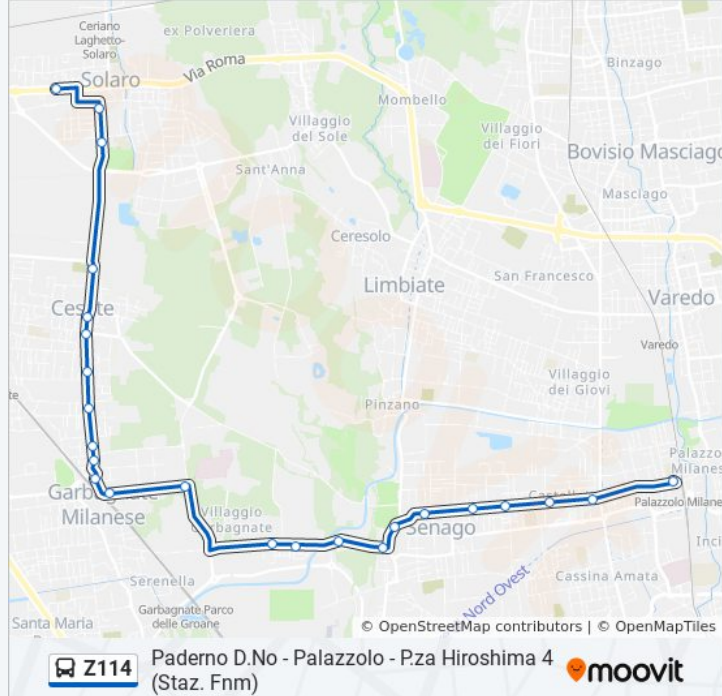

Usa Moovit per trovare le fermate della linea bus Z114 più vicine a te e scoprire quando passerà il prossimo mezzo della linea bus Z114

**Direzione: Paderno D.No Fraz. Palazzolo P.za Hiroshima 4 (Fn)**

Senago P.za Borromeo 17

Senago - Via Garibaldi, 14

Senago - Via A. Volta 58

Senago - Via A. Volta 136

Senago - P.za Tricolore (Chiesa)

Senago - Via A. Volta 272 (Castelletto)

Paderno D.No - Palazzolo - P.za Hiroshima 4  
(Staz. Fnm)

**Direzione: Saronno Fraz. Stella V. Varese Fr. 182 (Ist.)**

33 fermate

[VISUALIZZA GLI ORARI DELLA LINEA](#)

Paderno D.No - Palazzolo - P.za Hiroshima 4  
(Staz. Fnm)

Senago V. Alessandro Volta 355 / Castello