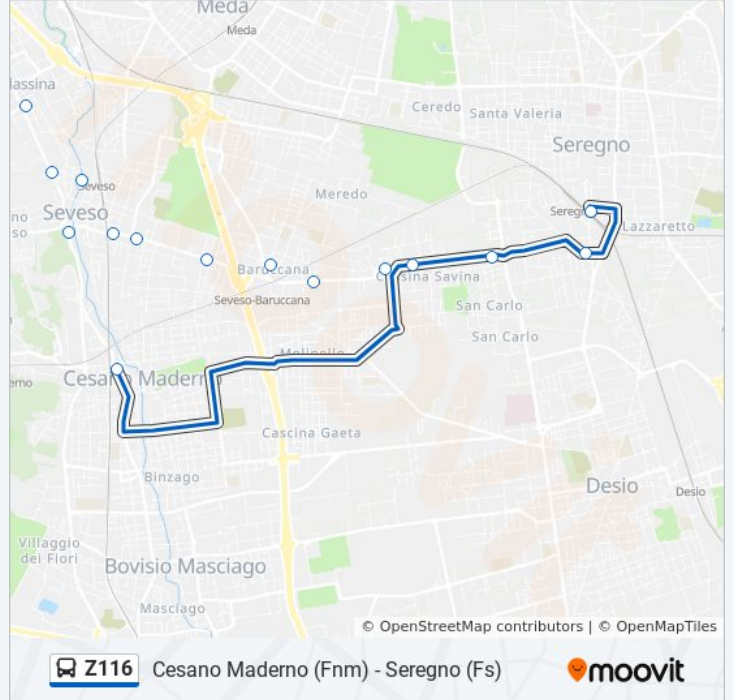

Usa Moovit per trovare le fermate della linea bus Z116 più vicine a te e scoprire quando passerà il prossimo mezzo della linea bus Z116

Direzione: Cesano M.no V. Volta 54 / Ronzoni (Staz. Fn)

14 fermate

Informazioni sulla linea bus Z116

Direzione: Cesano M.no V. Volta 59 / S. Paolo
(Staz. Fn)

Fermate: 14

Durata del tragitto: 23 min

La linea in sintesi:

 [Percorso linea bus Z116](#)

Orari della linea bus Z116

Orari di partenza verso Seregno Largo G. Lazzati
(Autostazione Fs):

lunedì	08:40 - 20:20
martedì	08:40 - 20:20
mercoledì	08:40 - 20:20
giovedì	Non in Servizio
venerdì	Non in Servizio
sabato	Non in Servizio
domenica	Non in Servizio

Informazioni sulla linea bus Z116

Direzione: Seregno Largo G. Lazzati (Autostazione
Fs)

Fermate: 15

Durata del tragitto: 20 min

La linea in sintesi:

Orari, mappe e fermate della linea bus Z116 disponibili in un PDF su moovitapp.com. Usa [App Moovit](https://moovitapp.com) per ottenere tempi di attesa reali, orari di tutte le altre linee o indicazioni passo-passo per muoverti con i mezzi pubblici a Milano e Lombardia.