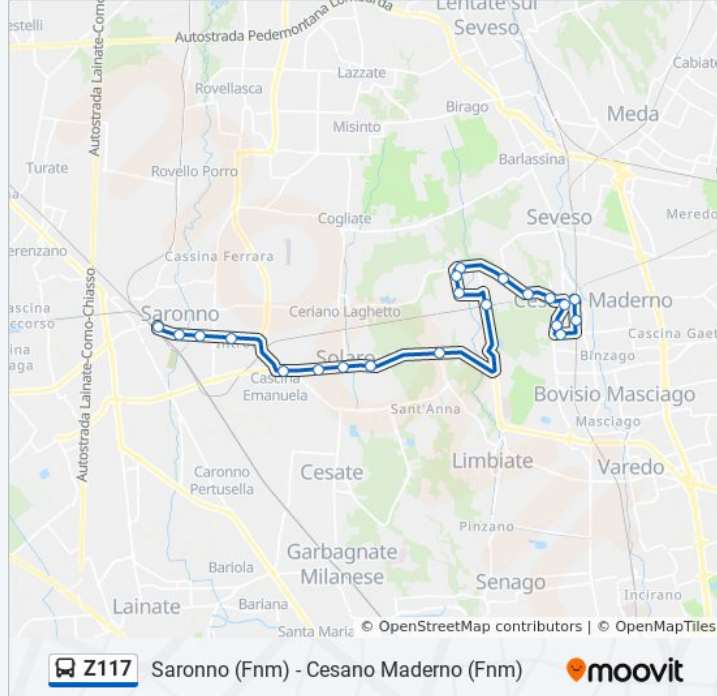

Usa Moovit per trovare le fermate della linea bus Z117 più vicine a te e scoprire quando passerà il prossimo mezzo della linea bus Z117

Direzione: Cesano M.no V. Santo Stefano 4 (Staz. Fn)

21 fermate

[VISUALIZZA GLI ORARI DELLA LINEA](#)

Cesano Maderno - Via Padre Boga Fr. 20 (Inps)

Orari della linea bus Z117

Orari di partenza verso Cesano M.no V. Santo Stefano 4 (Staz. Fn):

lunedì	07:45 - 20:20
martedì	07:45 - 20:20
mercoledì	07:45 - 20:20
giovedì	Non in Servizio
venerdì	Non in Servizio
sabato	Non in Servizio
domenica	Non in Servizio

Informazioni sulla linea bus Z117

Direzione: Cesano M.no V. Santo Stefano 4 (Staz. Fn)

Fermate: 21

Durata del tragitto: 30 min

La linea in sintesi:

Cesano Maderno - Via Monteverdi Fr. Il Gigante
(Itis Majorana)

Cesano Maderno - Via Santo Stefano 4 (Stazione
Fnm)

**Direzione: Saronno C.so Italia 119/A (Ist.
Orsoline / Prealpi)**

15 fermate

[VISUALIZZA GLI ORARI DELLA LINEA](#)

Cesano Maderno - Via Santo Stefano 4 (Stazione
Fnm)