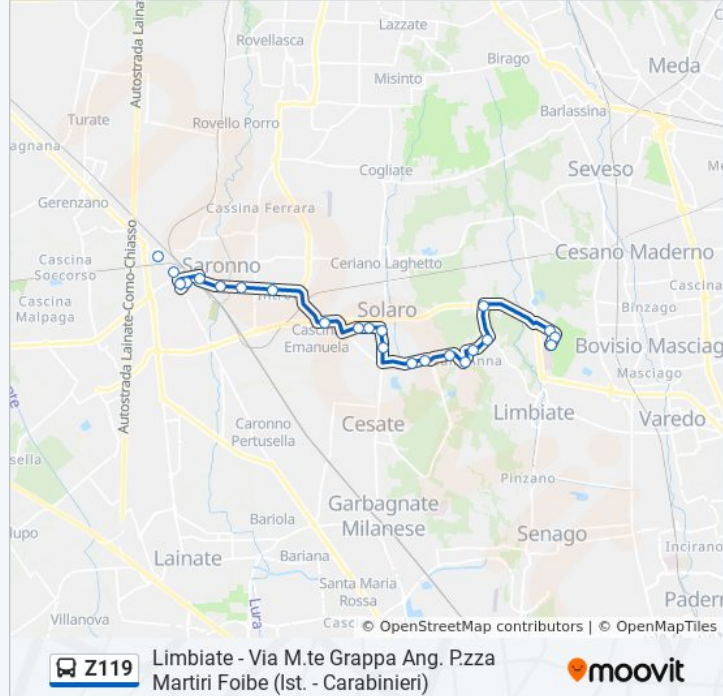

Solaro V. Sant'Anna 21

Limbiate V. Mascagni / P.za Monteverdi

Limbiate V. Mascagni 3

Orari della linea bus Z119

Orari di partenza verso Limbiate V. M.te Grappa / P.za Martiri Fobie (Ist.-Carab.):

lunedì	07:30 - 17:00
martedì	07:30 - 17:00
mercoledì	07:30 - 17:00
giovedì	09:15 - 18:15
venerdì	09:15 - 18:15
sabato	09:15 - 18:15
domenica	Non in Servizio

Informazioni sulla linea bus Z119

Direzione: Limbiate V. M.te Grappa / P.za Martiri Fobie (Ist.-Carab.)

Fermate: 23

Durata del tragitto: 26 min

La linea in sintesi:

Solaro Fraz.Vill. Brollo - P.za Grandi Fr. 18

Limbiate - Via Monte Grappa, 39

Limbiate - Via M.te Grappa 40 (Ist. - Ex Ospedale)

Limbiate - Via M.te Grappa Ang. P.zza Martiri Foibe (Ist. - Carabinieri)

Direzione: Saronno Fraz. Stella V. Varese Fr. 182 (Ist.)

24 fermate

[VISUALIZZA GLI ORARI DELLA LINEA](#)

Limbiate - Via M.te Grappa 40 (Ist. - Ex Ospedale)

Limbiate - Via Monte Grappa Fr. 3

Limbiate V. Tonale 54

Solaro Fraz.Vill. Brollo -V. Roma / V. Industrie

Solaro Vill. Brollo - P.za Grandi 16