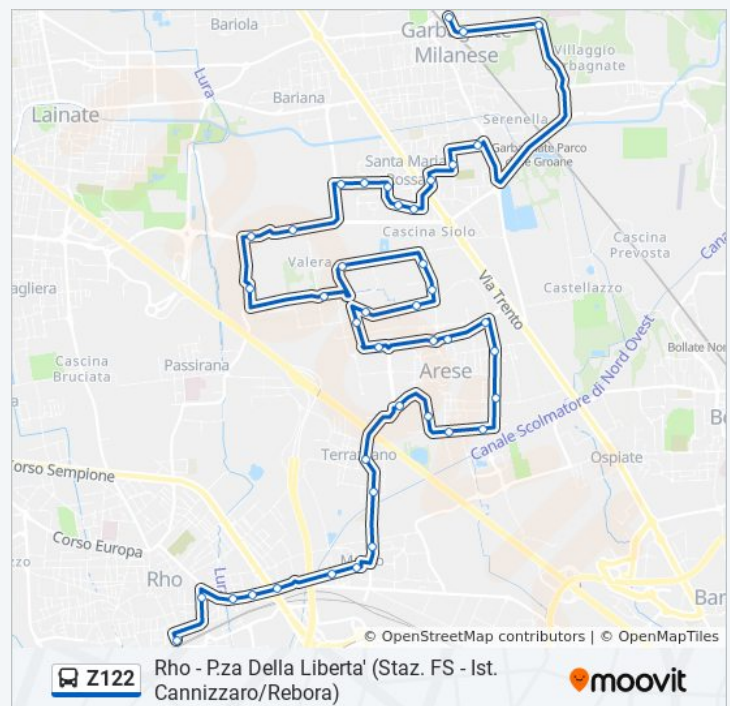

Usa Moovit per trovare le fermate della linea bus Z122 più vicine a te e scoprire quando passerà il prossimo mezzo della linea bus Z122

**Direzione: Garbagnate M.se P.za Allievi (Staz. FN Lic. Russel)**

Arese - V.le Einaudi, 2

Arese - V.le Einaudi, 19 - Fr. Gran Caffè'

Arese - Via Senato, 11

Arese - Via Statuto Ang. Via Giannetto

Arese - Via G. Leopardi, 12

Arese V. Degli Orti (Cimitero)

venerdì	05:40 - 19:15
sabato	06:10 - 19:15
domenica	Non in Servizio

### Informazioni sulla linea bus Z122

**Direzione:** Rho P.za Liberta' (Fs-Ist. Cannizzaro/Rebora)

**Fermate:** 41

**Durata del tragitto:** 45 min

**La linea in sintesi:**

Rho V. Trieste / P.za Chiesa

Via Trieste Via Della Santa (Rho)

Rho - Via Tommaso Grossi, 13

Via Pace Via Sauro (Rho)

Rho - Via Pace, 139

Rho - Via Pace, 75

Rho - Via Pace, 49

Rho - Via Pace, 9

C.so Europa Via Marconi (Rho)

Rho - P.za Libertà (Stazione Fs)