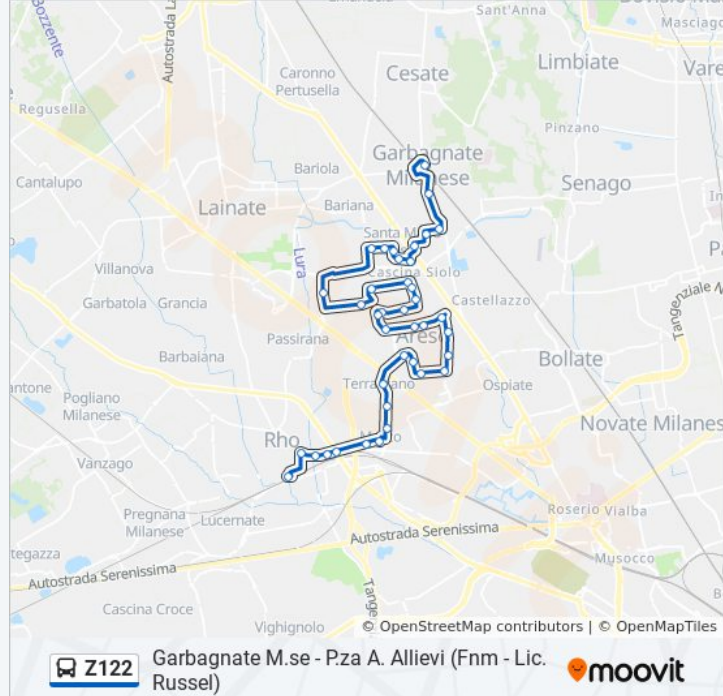

Arese - Via Sempione, 24

Arese - V.le Nuvolari Via Don Minzoni

Arese - V.le Dei Platani, Fr. 106 (Res. Il Boscaccio)

Arese - V.le Dei Platani, 1 (Centro Comm. Giada - Liceo)

Arese V. Matteotti, 38 / Fr. V. Dei Gelsi (Liceo-Posta)

Arese V. Matteotti Fr. 39 (Asilo)

Arese - V.le Marietti Ang. Via Siolo

Arese - V.le Marietti Ang. Viale Nuvolari

Arese - Via A. Moro - Via S. Allende (Lic. Artistico L. Fontana)

Arese - Via Alfa Romeo Fr. 17 (Museo Alfa Romeo)

Garbagnate M.se V. Monviso / Bariana (Alfa Romeo Porta Est)

Garbagnate M.se Fraz. S.M. Rossa V. Monviso Fr. 120

Garbagnate M.se Fraz. S.M. Rossa V. Don Mazzolari, 4

Garbagnate M.se Fraz. S.M. Rossa V. Don Mazzolari, 14

Garbagnate M.se Fraz. S.M. Rossa V. Don Mazzolari Fr. 23

Garbagnate M.se V. Montello 26

Garbagnate M.se V. Signorelli Fr. 64

Garbagnate M.se V. Gobetti, 14 (Quadrifoglio)

Garbagnate M.se V. Milano, 13 (Municipio Lic. Russel)

Garbagnate M.se P.za Allievi (Staz. FN Lic. Russel)

Direzione: Rho P.za Liberta' (Fs-Ist. Cannizzaro/Rebora)

41 fermate

[VISUALIZZA GLI ORARI DELLA LINEA](#)

Garbagnate M.se P.za Allievi (Staz. FN Lic. Russel)

Garbagnate M.se V. Forlanini, 16 (Staz. Fn)

Orari della linea bus Z122

Orari di partenza verso Rho P.za Liberta' (Fs-Ist. Cannizzaro/Rebora):

lunedì	05:40 - 20:12
martedì	05:40 - 20:12
mercoledì	05:40 - 20:12
giovedì	05:40 - 19:15