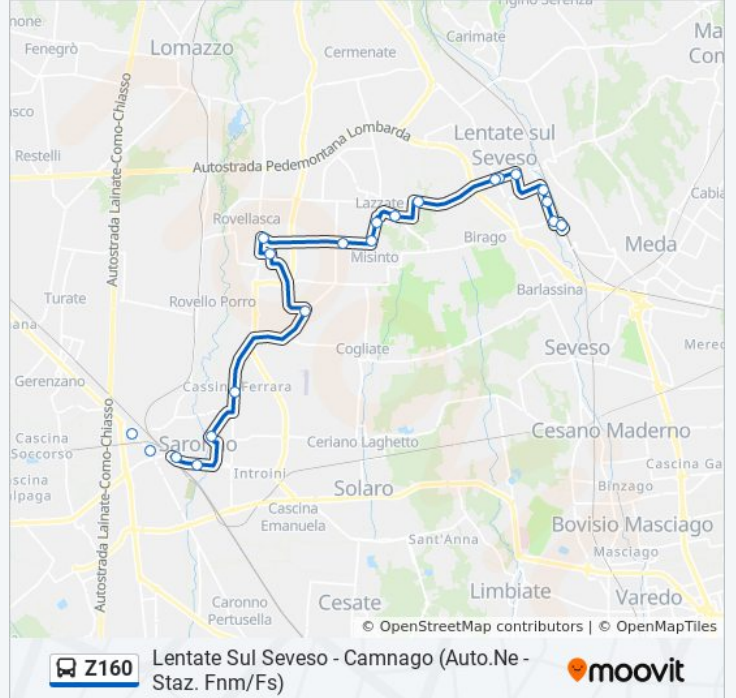

Lentate S-S. V.le Italia (Cimitero)

Lentate S-S. V.le Italia, 51

Lentate S-S. V.le Italia, 15 (Farmacia Its Legno Arredo)

Lentate S-S. Fraz.Camnago (Staz. FN / Fs)

Direzione: Saronno Fraz. Stella V. Varese Fr. 182 (Ist.)

22 fermate

[VISUALIZZA GLI ORARI DELLA LINEA](#)

Lentate S-S. Fraz.Camnago (Staz. FN / Fs)

Lentate S-S. V.le Italia Fr. 51

Lentate S-S. V.le Italia Fr. Cimitero

Lentate S-S. V.le Italia 100

Lentate S-S. P.za San Vito, 21

Lentate S-S. V. Garibaldi, 76

Lentate S-S. V. Manzoni 12

Lazzate V. Liberta' Fr. 112

Lazzate V. Vittorio Veneto Fr. 60

Lazzate V. Roma, 60

Misinto V. Roma, 5 / Per Rovellasca

Misinto V. Per Rovellasca 136 / M. Bianco

Rovellasca V. Monte Grappa Fr. 4

Rovellasca V. Montello 10

Misinto Fraz.Cascina Nuova V. Padovan 108 / S. Bernardo

Saronno Fraz.Cascina Ferrara - V. Larga, 14 (Ial)

Saronno P.za Borella / Gianetti (Osp. -Ist. P. Monti)

Orari della linea bus Z160

Orari di partenza verso Saronno Fraz. Stella V. Varese Fr. 182 (Ist.):

lunedì	06:48 - 15:25
martedì	06:48 - 15:25
mercoledì	06:48 - 15:25
giovedì	Non in Servizio
venerdì	Non in Servizio
sabato	Non in Servizio
domenica	Non in Servizio

Informazioni sulla linea bus Z160

Direzione: Saronno Fraz. Stella V. Varese Fr. 182 (Ist.)

Fermate: 22

Durata del tragitto: 40 min

La linea in sintesi:

[Percorso linea bus Z160](#)