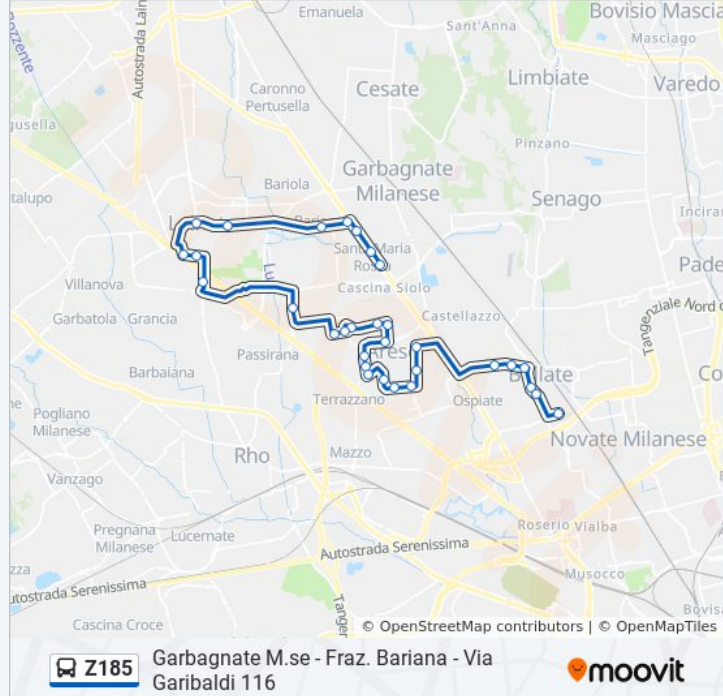

Usa Moovit per trovare le fermate della linea bus Z185 più vicine a te e scoprire quando passerà il prossimo mezzo della linea bus Z185

Direzione: Bollate V. Varalli 20 (Istituti)

32 fermate

[VISUALIZZA GLI ORARI DELLA LINEA](#)

Informazioni sulla linea bus Z185

Direzione: Garbagnate M.se Fraz. S.M.Rossa V. Garibaldi 116

Fermate: 31

Durata del tragitto: 40 min

La linea in sintesi:

Arese - V.le Sempione Fr. 2 (Istituti)

Arese - Via Matteotti 32

Lainate - Via Rho (Ex Pirelli)

Lainate - Via Clerici V.le Rimembranze

Lainate - Via Gorizia Via Volta

Lainate - Via Filzi Via S. D'Acquisto

Lainate V. Garbagnate, 16

Garbagnate M.se Fraz. Bariana V. M.te Nero Fr. 122

Via M.te Nero (Fraz. Bariana) (Garbagnate M.Se)

Via Peloritana (Fraz. Bariana) (Garbagnate M.Se)

Via Garibaldi Via Valli (Garbagnate M.Se)

Via Garibaldi (Fraz. S. M. Rossa) (Garbagnate M.Se)

Orari, mappe e fermate della linea bus Z185 disponibili in un PDF su moovitapp.com. Usa [App Moovit](https://moovitapp.com) per ottenere tempi di attesa reali, orari di tutte le altre linee o indicazioni passo-passo per muoverti con i mezzi pubblici a Milano e Lombardia.