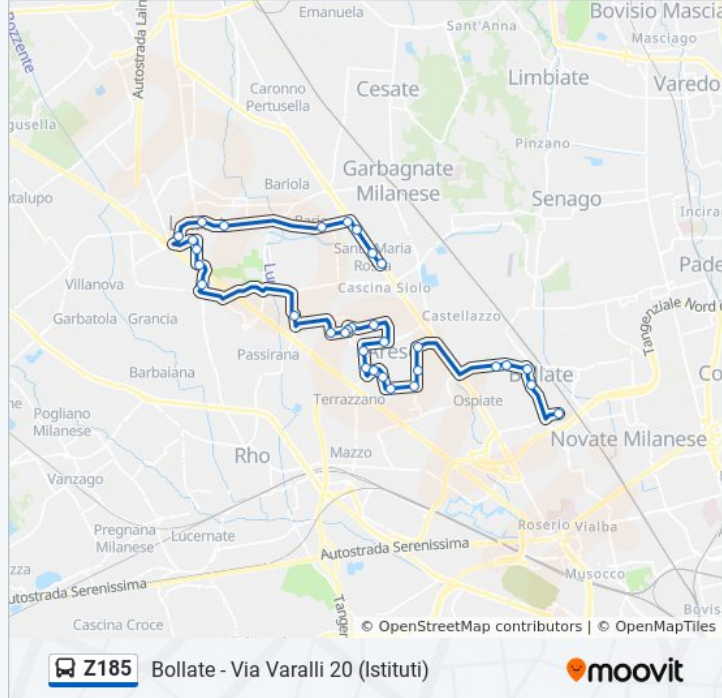

Usa Moovit per trovare le fermate della linea bus Z185 più vicine a te e scoprire quando passerà il prossimo mezzo della linea bus Z185

Direzione: Bollate V. Varalli 20 (Istituti)

32 fermate

[VISUALIZZA GLI ORARI DELLA LINEA](#)

Informazioni sulla linea bus Z185

Direzione: Bollate V. Varalli 20 (Istituti)

Fermate: 32

Durata del tragitto: 47 min

La linea in sintesi:

Arese - V.le Sempione, 2 (Istituti)

Arese - Via Gran Paradiso, Fr. 3

Arese - Via Gran Paradiso, 2

Arese V. Degli Orti Fr. Cimitero (Ist. Salesiani)

Arese - Via Leopardi, 39

Arese - Via Leopardi, 7

Arese - Via Senato Fr. 15

Arese - V.le Einaudi, 19 Gran Caffè'

Arese - V.le Einaudi, 1

Bollate - Via Verdi, 43 (Ingr. Campo Sportivo)

Bollate - Via Verdi, 25

Bollate - Via V. Veneto, Fr. 40 (Coop)

Bollate - Via V. Veneto, Fr. 2/A

Via Varalli (Itcs) (Bollate)

Direzione: Garbagnate M.se Fraz. S.M.Rossa V. Garibaldi 116