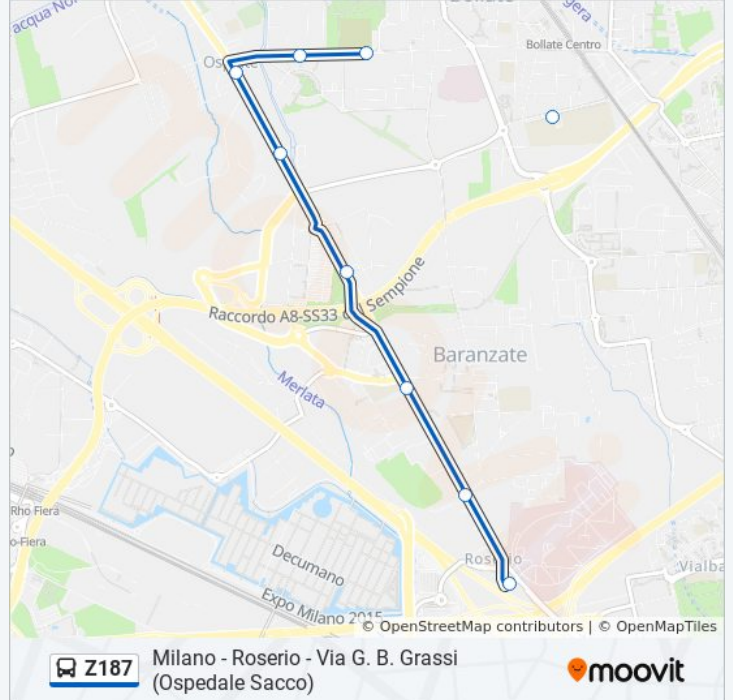

Usa Moovit per trovare le fermate della linea bus Z187 più vicine a te e scoprire quando passerà il prossimo mezzo della linea bus Z187

**Direzione: Milano Fraz.Roserio V. G. B. Grassi (Osp. Sacco)**

9 fermate

[VISUALIZZA GLI ORARI DELLA LINEA](#)

Via Varalli (Itcs) (Bollate)

Bollate - Via Repubblica (Cimitero)

Bollate - Via Repubblica Fr. 53

Bollate - Ospiate - Via Milano Ang. Via Verbania

Bollate - Ospiate - Via Milano, 70

Via Milano Via Del Sempione (Baranzate)

Via Milano Via Trieste (Baranzate)

Via Milano Via Merano (Baranzate)

Roserio (Ospedale Sacco)

#### Informazioni sulla linea bus Z187

**Direzione:** Milano Fraz.Roserio V. G. B. Grassi (Osp. Sacco)

**Fermate:** 9

**Durata del tragitto:** 15 min

**La linea in sintesi:**

Orari, mappe e fermate della linea bus Z187 disponibili in un PDF su [moovitapp.com](https://moovitapp.com). Usa [App Moovit](#) per ottenere tempi di attesa reali, orari di tutte le altre linee o indicazioni passo-passo per muoverti con i mezzi pubblici a Milano e Lombardia.