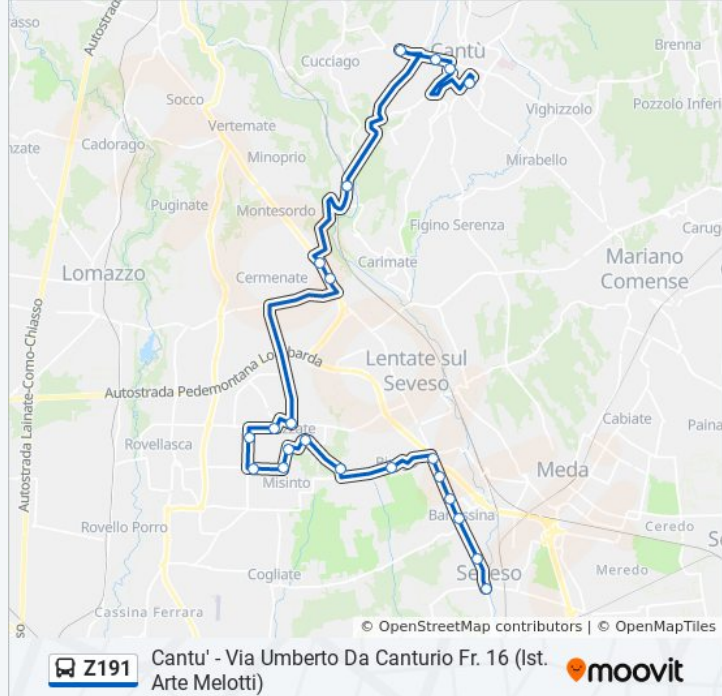

Cantù - Via Manzoni (408)

Cantù - Piazza Parini (308)

Cantù - Via Canturio (Scuole)

Direzione: Seveso C.so Garibaldi 7

22 fermate

[VISUALIZZA GLI ORARI DELLA LINEA](#)

Cantù - Via Canturio (Scuole)

Cantù (Via Risorgimento - Via Cavour)

Cantù - Via Manzoni

Cantu' V. Papa Giovanni XXIII (Lic. E. Fermi)

Cantu' Asnago V. Rienti 5 (Staz. Fs)

Cermenate - Statale Dei Giovi, 39

Cermenate - Statale Dei Giovi (Via Turati)

Lazzate V. Trento Trieste / V. G. Gaber

Lazzate V. Vittorio Emanuele Fr. 85

Lazzate V. M.te Bianco / V. Artigiani

Misinto V. Per Rovellasca, 67 / Europa

Misinto V. Roma, 12 / Vergani

Lazzate V. Roma Fr. 33 (Municipio)

Lazzate V. Vittorio Veneto 64

Lazzate V. Cascine Vago Fr. 2

Lentate S-S. V. Gerbino Fr. 22

Lentate S-S. V. Nazionale Dei Giovi 49 / Fr. Marmolada

Lentate S-S. V. Nazionale Dei Giovi 25 / G.Fara

Orari della linea bus Z191

Orari di partenza verso Seveso C.so Garibaldi 7:

lunedì	14:18
martedì	14:18
mercoledì	14:18
giovedì	Non in Servizio
venerdì	Non in Servizio
sabato	Non in Servizio
domenica	Non in Servizio

Informazioni sulla linea bus Z191

Direzione: Seveso C.so Garibaldi 7

Fermate: 22

Durata del tragitto: 45 min

La linea in sintesi: