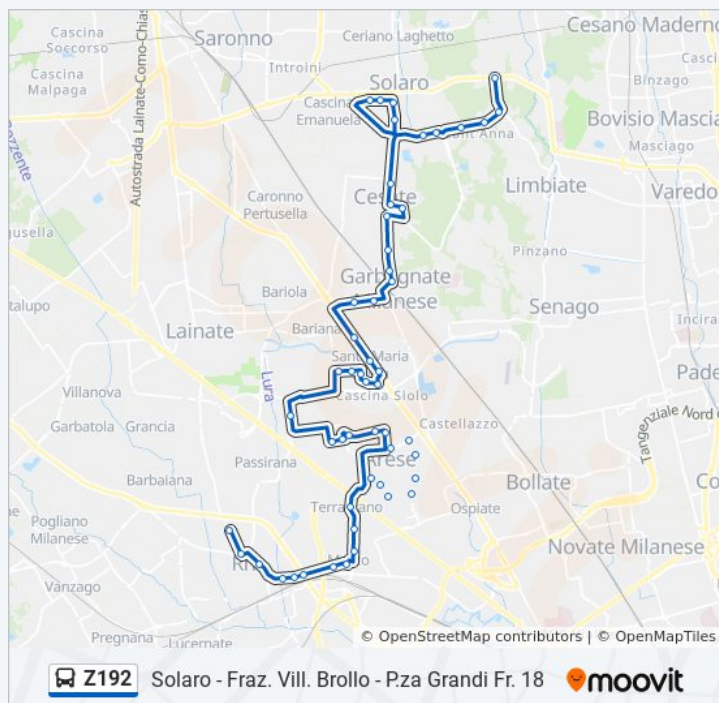

## Informazioni sulla linea bus Z192

**Direzione:** Rho V. A. Ratti 130 (Lic. Majorana)

**Fermate:** 20

**Durata del tragitto:** 25 min

**La linea in sintesi:**

 [Percorso linea bus Z192](#)

**Direzione: Rho V. Majorana (Lic. Majorana)**

54 fermate

[VISUALIZZA GLI ORARI DELLA LINEA](#)

- Solaro Vill. Brollo - V. Roma 2 (Eurospin)
- Solaro Vill. Brollo - P.za Grandi 16
- Limbiate V. Verdi Fr.110
- Limbiate V. Mascagni 6
- Limbiate V. Della Repubblica Fr. V. San Carlo (Chiesa)
- Solaro V. Della Repubblica / Fr. V. Marco Polo
- Solaro V. Della Repubblica 33
- Solaro P.za S. Pietro 22
- Cesate V. Verdi (Cimitero)
- Cesate V. Romano' 8
- Cesate V. Romano' 46 (Afol)
- Cesate V. Roma 16a
- Cesate V. Roma 50
- Garbagnate M.se V. Per Cesate 61 / Leopardi (Rsa)
- Garbagnate M.se V. Per Cesate / V. Sicilia
- Garbagnate M.se P.za Allievi (Staz. FN Lic. Russel)
- Garbagnate M.se V. Forlanini, 16 (Staz. Fn)
- Garbagnate M.se V. Forlanini 92 (Ospedale)
- Garbagnate M.se V. Gobetti Fr. 14 (Quadrifoglio)
- Garbagnate M.se V. Signorelli 72
- Garbagnate M.se V. Montello 21
- Garbagnate M.se V. Don Mazzolari / V. Matteotti
- Garbagnate M.se V. Don Mazzolari Fr. 14
- Garbagnate M.se V. Don Mazzolari Fr. 2
- Garbagnate M.se V. Monviso 136
- Garbagnate M.se V. Monviso / Valera (Alfa Romeo Porta Est)

**Orari della linea bus Z192**

Orari di partenza verso Rho V. Majorana (Lic. Majorana):

lunedì	06:35
martedì	06:35
mercoledì	06:35
giovedì	Non in Servizio
venerdì	Non in Servizio
sabato	Non in Servizio
domenica	Non in Servizio

**Informazioni sulla linea bus Z192**

**Direzione:** Rho V. Majorana (Lic. Majorana)

**Fermate:** 54

**Durata del tragitto:** 80 min

**La linea in sintesi:**

Arese V. G. E. Luraghi (Alfa Romeo Porta Centrale)