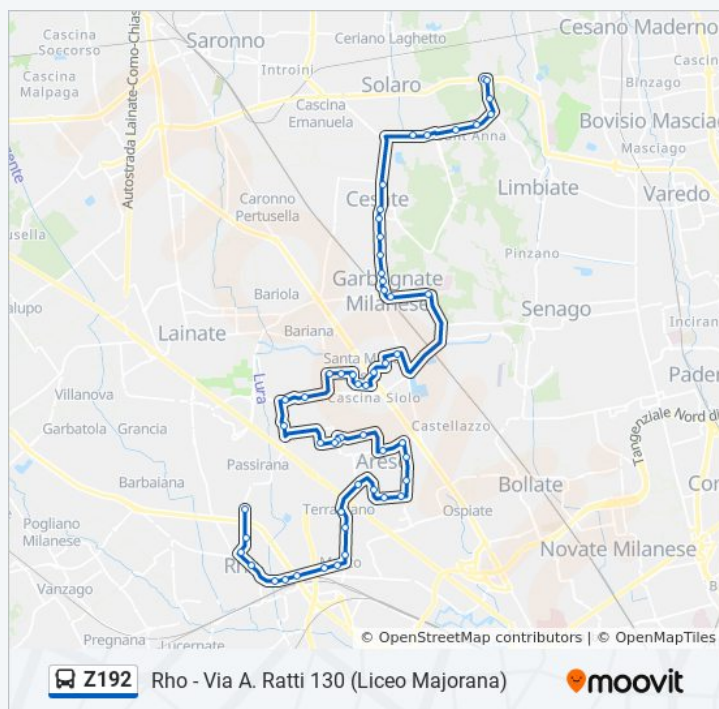

Orari di partenza verso Solaro Fraz.Vill. Brollo - P.za Grandi Fr. 18:

lunedì	13:25 - 14:25
martedì	13:25 - 14:25
mercoledì	13:25 - 14:25
giovedì	Non in Servizio
venerdì	Non in Servizio
sabato	Non in Servizio
domenica	Non in Servizio

### Informazioni sulla linea bus Z192

**Direzione:** Solaro Fraz.Vill. Brollo - P.za Grandi Fr. 18

**Fermate:** 54

**Durata del tragitto:** 60 min

**La linea in sintesi:**

Romeo Porta Est)

Garbagnate M.se Fraz. S.M. Rossa V. Monviso  
Fr. 120