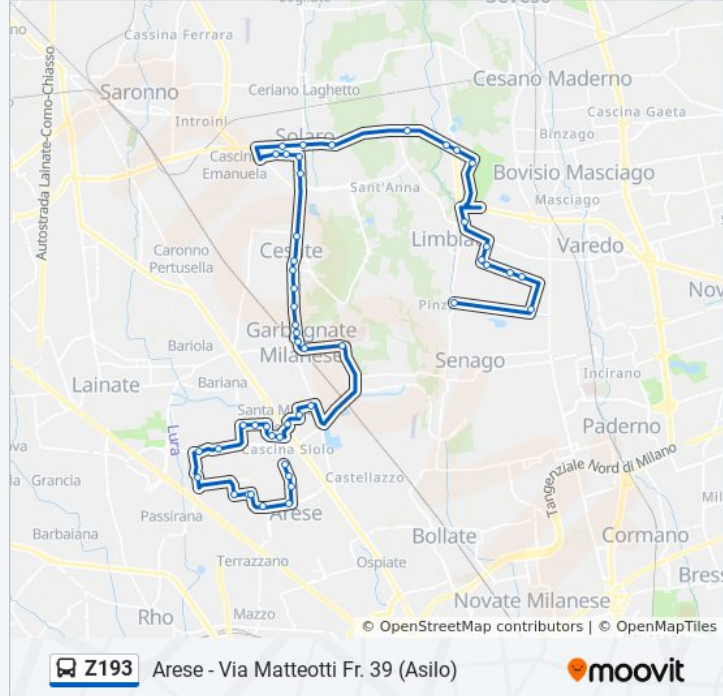

Usa Moovit per trovare le fermate della linea bus Z193 più vicine a te e scoprire quando passerà il prossimo mezzo della linea bus Z193

**Direzione: Arese V. Matteotti Fr. 39 (Asilo)**

48 fermate

[VISUALIZZA GLI ORARI DELLA LINEA](#)

**Informazioni sulla linea bus Z193****Direzione:** Arese V. Matteotti Fr. 39 (Asilo)**Fermate:** 48**Durata del tragitto:** 67 min**La linea in sintesi:**

Cesate V. Romano' 46 (Afol)

Cesate V. Roma 16a

Arese - Via Alfa Romeo Ang. Via Per Museo Alfa Romeo

Arese - Via S. Allende, 1/A (Lic. Artistico L. Fontana)

Arese - Via Don Minzoni, 3

Arese - V.le Nuvolari Via Don Minzoni

Arese - V.le Sempione, 21

Arese - V.le Sempione Fr. 2 (Istituti)

Arese - Via Matteotti 32

Arese V. Matteotti, 38 / Fr. V. Dei Gelsi (Liceo-Posta)

Arese V. Matteotti Fr. 39 (Asilo)

Orari, mappe e fermate della linea bus Z193 disponibili in un PDF su

moovitapp.com. Usa [App Moovit](#) per ottenere tempi di attesa reali, orari di tutte le altre linee o indicazioni passo-passo per muoverti con i mezzi pubblici a Milano e Lombardia.