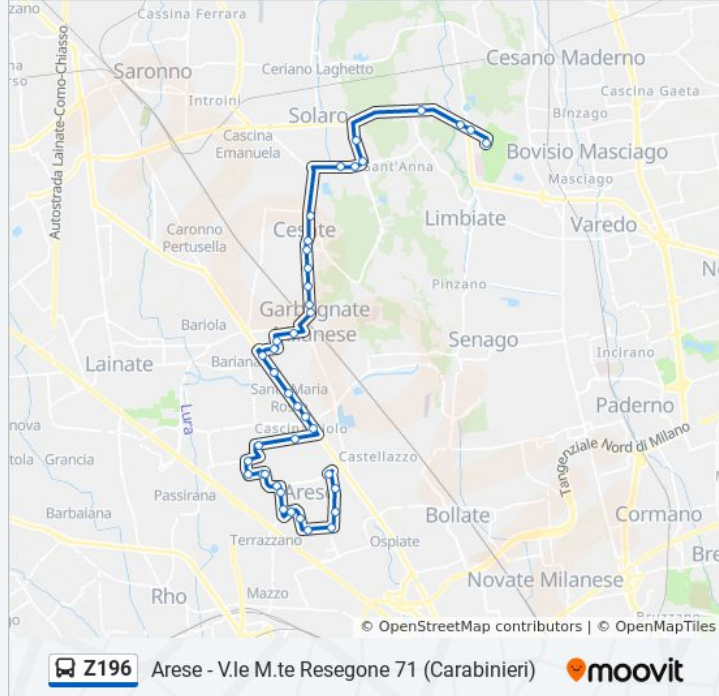

Informazioni sulla linea bus Z196

Direzione: Arese V.le M.te Resegone 71 / Monviso (Carab.)

Fermate: 40

Durata del tragitto: 43 min

La linea in sintesi:

Bariana

Via Peloritana (Fraz. Bariana) (Garbagnate M.Se)

Via Garibaldi Via Valli (Garbagnate M.Se)

Via Garibaldi (Fraz. S. M. Rossa) (Garbagnate M.Se)

Via Garibaldi Via Matteotti (Garbagnate M.Se)

Via Garibaldi Via Kennedy (Garbagnate M.Se)

Arese - V.le Marietti Ang. Via Siolo

Arese - V.le Sempione, 21

Arese - Via Gran Paradiso, Fr. 3

Arese - Via Gran Paradiso, 2

Arese V. Degli Orti Fr. Cimitero (Ist. Salesiani)

Arese - Via Leopardi, 39

Arese - Via Leopardi, 7

Arese - Via Senato Fr. 15

Arese - V.le Einaudi, 19 Gran Caffè'

Arese - V.le Einaudi, 1

Arese - V.le M.te Resegone, 71 (Carabinieri)

Direzione: Limbiate V. M.te Grappa / P.za Martiri Fobie (Ist.-Carab.)

39 fermate

[VISUALIZZA GLI ORARI DELLA LINEA](#)