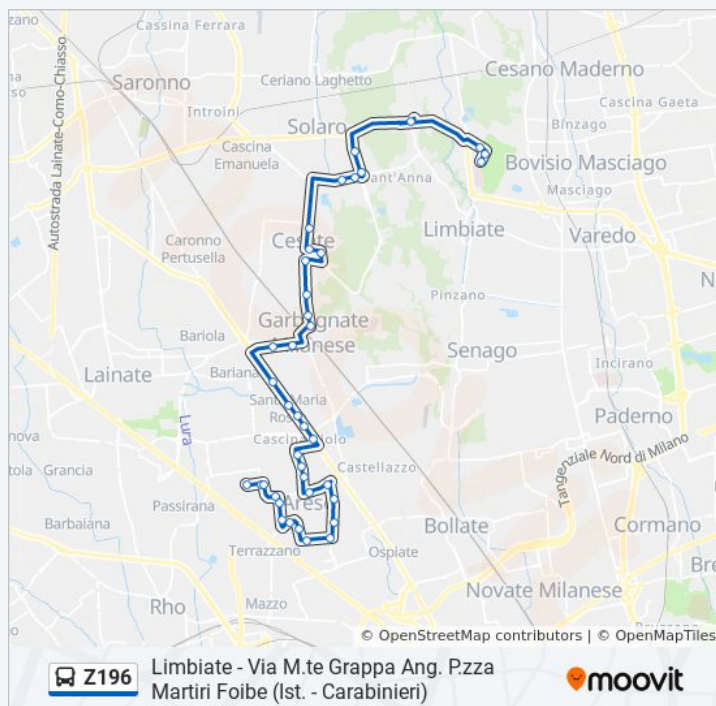

Solaro P.za S. Pietro Fr. 22

Solaro V. Della Repubblica 12

Solaro C.so Europa 61 (Electrolux)

Solaro C.so Europa 25

Informazioni sulla linea bus Z196

Direzione: Limbiate V. M.te Grappa / P.za Martiri Fobie (Ist.-Carab.)

Fermate: 39

Durata del tragitto: 50 min

La linea in sintesi:

Solaro Vill. Brollo - V. Roma 2 (Eurospin)

Limbiate - Via Monte Grappa, 39

Limbiate - Via M.te Grappa 40 (Ist. - Ex
Ospedale)

Limbiate - Via M.te Grappa Ang. P.zza Martiri
Foibe (Ist. - Carabinieri)