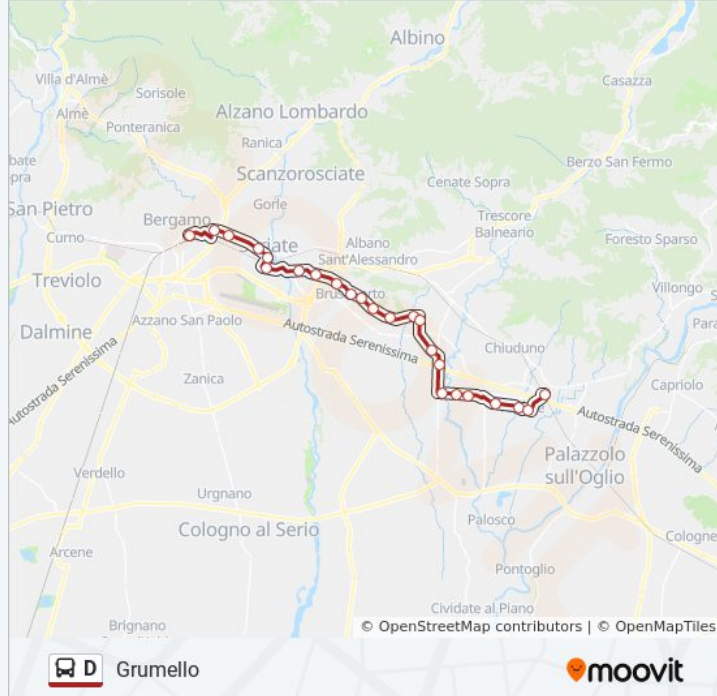

Bolgare - Via Dante (Municipio)

Bolgare - S. Chierico

Telgate - Via Verdi (Zona Industriale)

Telgate - Via Arici (Parcheggio)

Telgate - Via Dante (Capolinea)

Grumello Del Monte - Stazione F.S.

Direzione: Montello F.S.

17 fermate

[VISUALIZZA GLI ORARI DELLA LINEA](#)

Stazione Autolinee (Pensilina 8)

Via A. Mai 32 Scuola Fantoni

Via Borgo Palazzo Per Clementina/Seriate

Via Borgo Palazzo 163 Fr. Asl

Seriate - Via Italia, Via Rovelli

Seriate - Via Paderno

Seriate Corso Roma 43a Quartiere Primavera

Seriate Via Europa Itis Majorana

Seriate Via Brusaporto 34a Iper

Seriate Via Brusaporto 48

Brusaporto - Municipio

Brusaporto - Via Bagnatica, Via Ponchione

Brusaporto - Via Bagnatica, Via Beder

Bagnatica - Via Giovanni 23 (Edicola)

Costa Mezzate - Via Roma (Municipio)

Montello - Via Brevi (Municipio)

Montello - Stazione F.S.

Orari della linea bus D

Orari di partenza verso Montello F.S.:

lunedì	06:50 - 16:30
martedì	06:50 - 16:30
mercoledì	06:50 - 16:30
giovedì	06:50 - 16:30
venerdì	06:50 - 16:30
sabato	06:50 - 14:30
domenica	Non in Servizio

Informazioni sulla linea bus D

Direzione: Montello F.S.

Fermate: 17

Durata del tragitto: 28 min

La linea in sintesi: