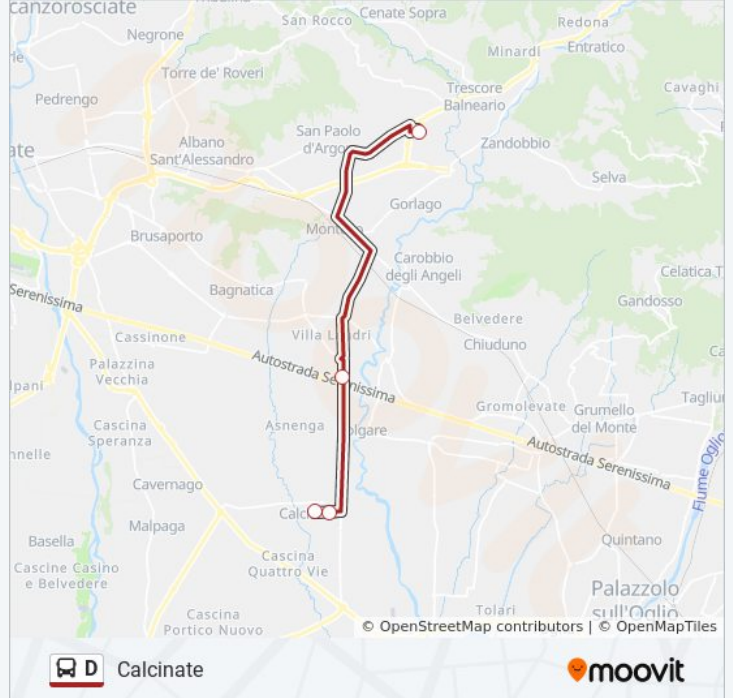

Direzione: Cividino

11 fermate

[VISUALIZZA GLI ORARI DELLA LINEA](#)

Trescore - Centro Scolastico (Linea D)

Costa Mezzate - Via Cavallera

Bolgare - Viale Giovanni XXIII

Bolgare - Via Dante (Municipio)

Bolgare - S. Chierico

Telgate - Via Verdi (Zona Industriale)

Telgate - Via Arici (Parcheggio)

Telgate - Via Dante (Capolinea)

Quintano - Via Conciliazione, Via Diaz

Quintano - Via Conciliazione (Cimitero)

Cividino - Via Repubblica (Stadio)

Orari della linea bus D

Orari di partenza verso Cividino:

lunedì	14:05
martedì	14:05
mercoledì	14:05
giovedì	14:05
venerdì	14:05
sabato	14:05
domenica	Non in Servizio

Informazioni sulla linea bus D

Direzione: Cividino

Fermate: 11

Durata del tragitto: 25 min

La linea in sintesi: