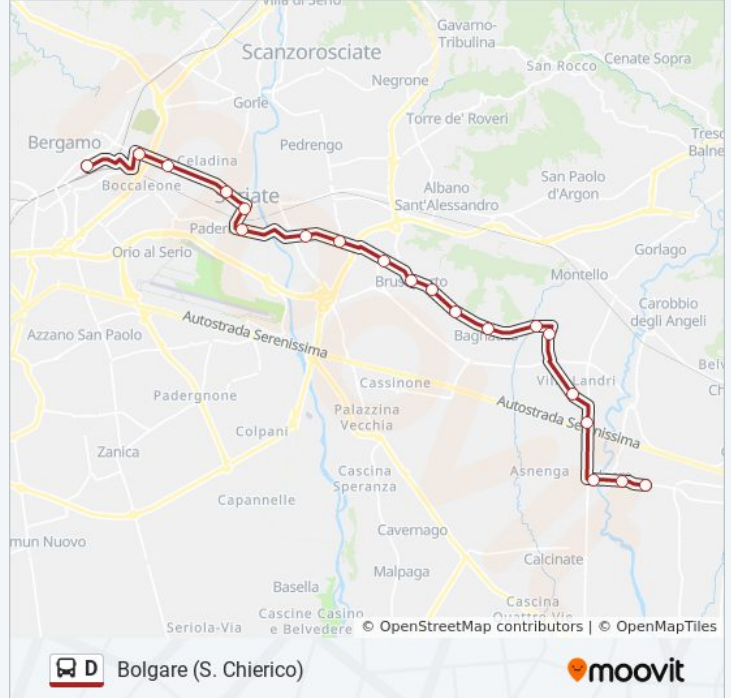

Seriate Corso Roma 74b Quartiere Primavera

Seriate - Via Paderno

Seriate - Via Italia, Via Locatelli

Via Borgo Palazzo 130 Ats

Bergamo - Via Borgo Palazzo 106

Via A. Mai 35b Scuola Fantoni

Bergamo - Stazione Autolinee (Arrivi)

Brusaporto - Via Bagnatica, Via Beder

Bagnatica - Via Giovanni 23 (Edicola)

### Informazioni sulla linea bus D

**Direzione:** Bolgare (S. Chierico)

**Fermate:** 20

**Durata del tragitto:** 29 min

**La linea in sintesi:**

Costa Mezzate - Via Roma (Municipio)

Costa Mezzate - Via Da Vinci

### Direzione: Calcinate

4 fermate

[VISUALIZZA GLI ORARI DELLA LINEA](#)

Trescore - Centro Scolastico (Linea D)

Costa Mezzate - Via Cavallera

Calcinate - Via Degli Olmi, Via Biagi

Calcinate - Via Degli Olmi (Farmacia)