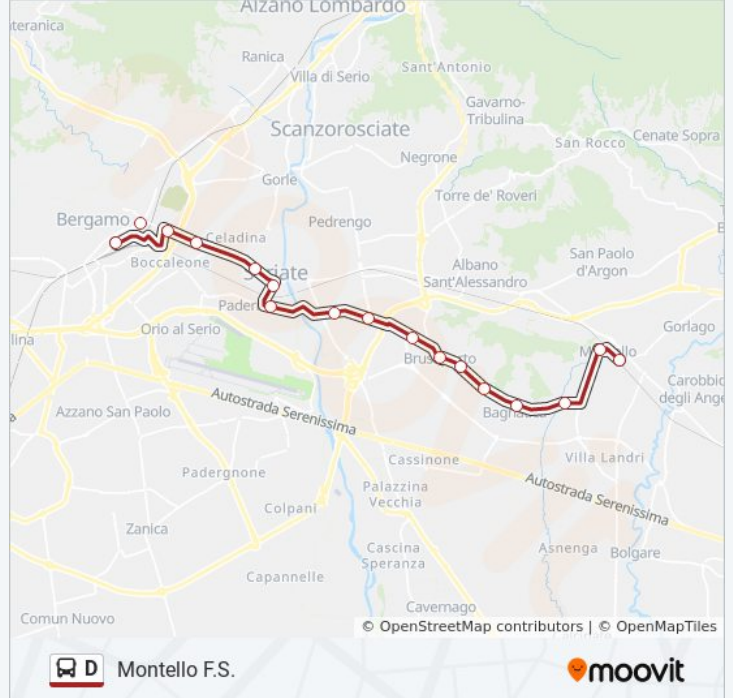

### Orari della linea bus D

Orari di partenza verso Montello F.S.:

lunedì	06:50 - 16:30
martedì	06:50 - 16:30
mercoledì	06:50 - 16:30
giovedì	06:50 - 16:30
venerdì	06:50 - 16:30
sabato	06:50 - 14:30
domenica	Non in Servizio

### Informazioni sulla linea bus D

**Direzione:** Montello F.S.

**Fermate:** 17

**Durata del tragitto:** 28 min

**La linea in sintesi:**