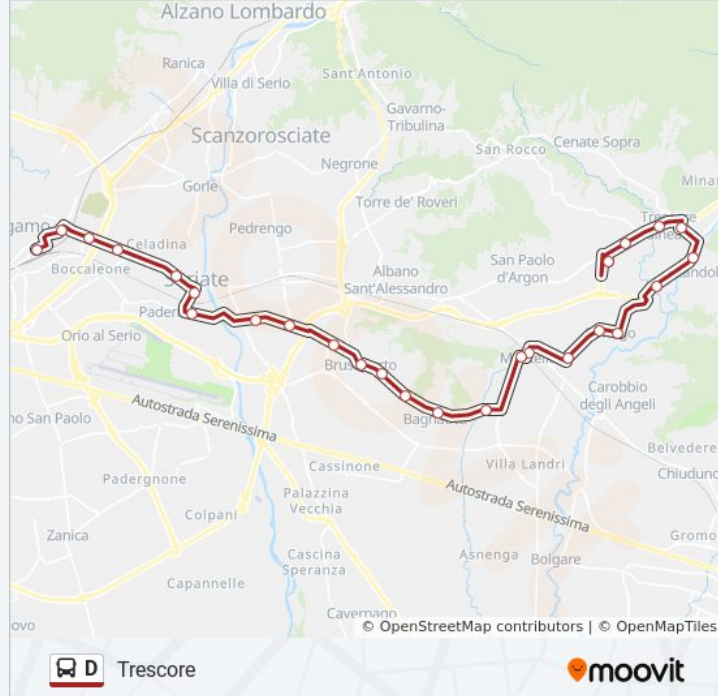

### Informazioni sulla linea bus D

**Direzione:** Trescore

**Fermate:** 26

**Durata del tragitto:** 42 min

**La linea in sintesi:**

Gorlago - Via Bonetti, Via Pesenti

Gorlago - Municipio

Trescore - Via Gramsci

Trescore - Via Gramsci (Bivio Zandobbio)

Trescore - Via Suardi (Stadio)

Trescore - Via Nazionale, Via Marconi

Trescore - Via Nazionale, Via Sant'Ambrogio

Trescore - Centro Scolastico (Linea D)

Orari, mappe e fermate della linea bus D disponibili in un PDF su [moovitapp.com](https://moovitapp.com). Usa [App Moovit](#) per ottenere tempi di attesa reali, orari di tutte le altre linee o indicazioni passo-passo per muoverti con i mezzi pubblici a Milano e Lombardia.