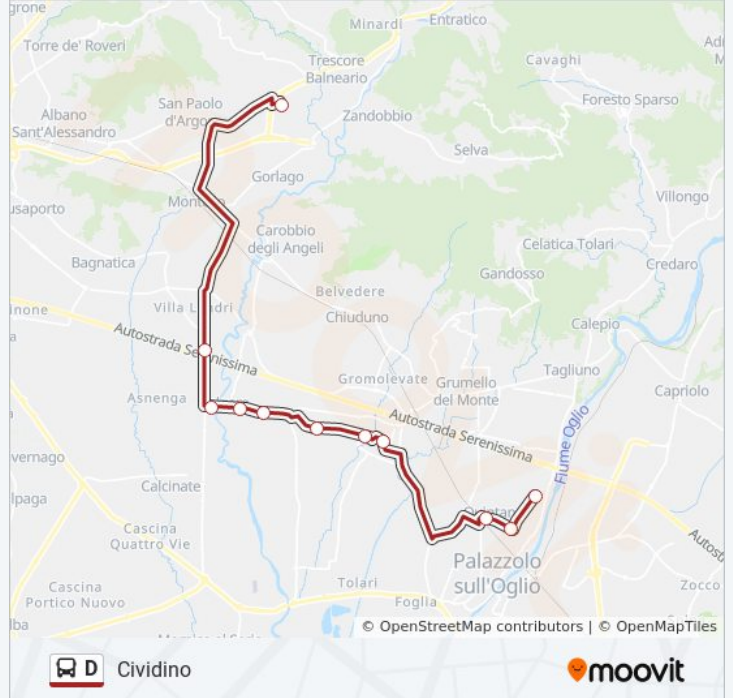

### Informazioni sulla linea bus D

**Direzione:** Cividino

**Fermate:** 11

**Durata del tragitto:** 25 min

**La linea in sintesi:**