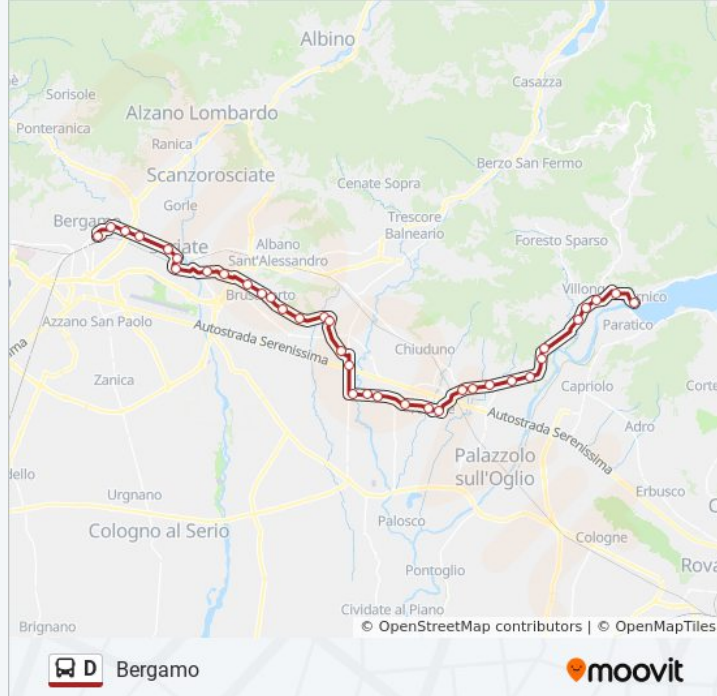

### Informazioni sulla linea bus D

**Direzione:** Bergamo

**Fermate:** 36

**Durata del tragitto:** 42 min

**La linea in sintesi:**

Costa Mezzate - Via Da Vinci

Costa Mezzate - Via Roma (Municipio)

Bagnatica - Via Giovanni 23 (Edicola)

Brusaporto - Via Bagnatica, Via Beder

Brusaporto - Via Bagnatica, Via Ponchione

Brusaporto - Municipio

Seriate Via Brusaporto Fr.34

Seriate Via Brusaporto Fr.34I/34a Iper

Seriate Via Europa 21 Fr. Itis Majorana

Seriate Corso Roma 74b Quartiere Primavera

Seriate - Via Paderno

Seriate - Via Italia, Via Locatelli

Via Borgo Palazzo 130 Ats

Bergamo - Via Borgo Palazzo 106

Via A. Mai 35b Scuola Fantoni

Bergamo - Stazione Autolinee (Arrivi)

**Direzione: Bolgare (S. Chierico)**

20 fermate

[VISUALIZZA GLI ORARI DELLA LINEA](#)

Stazione Autolinee (Pensilina 8)

Via Borgo Palazzo Per Clementina/Seriate

Via Borgo Palazzo 163 Fr. Asl

Seriate - Via Italia, Via Rovelli