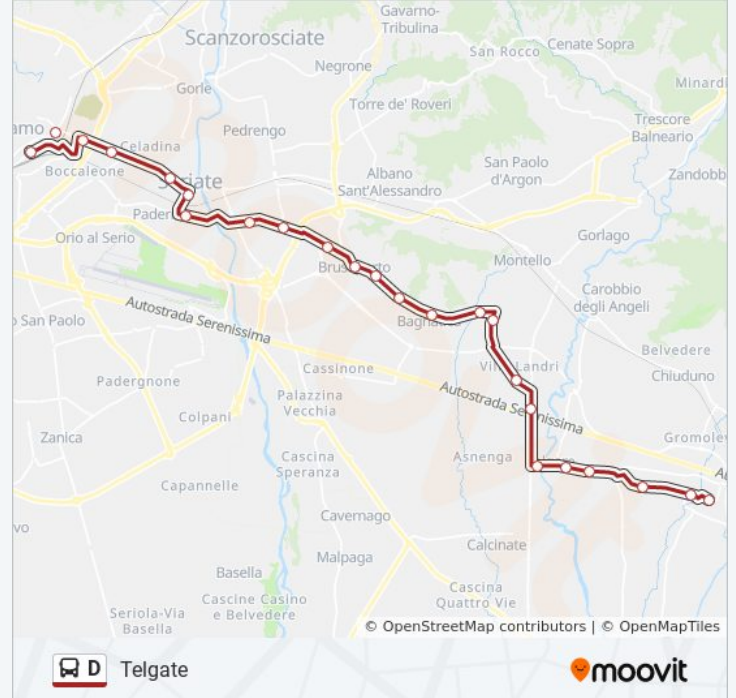

### Direzione: Trescore

11 fermate

[VISUALIZZA GLI ORARI DELLA LINEA](#)

Cividino - Via Repubblica (Stadio)

Quintano - Via Conciliazione (Cimitero)

Quintano - Via Conciliazione, Via Diaz

Telgate - Via Dante (Capolinea)