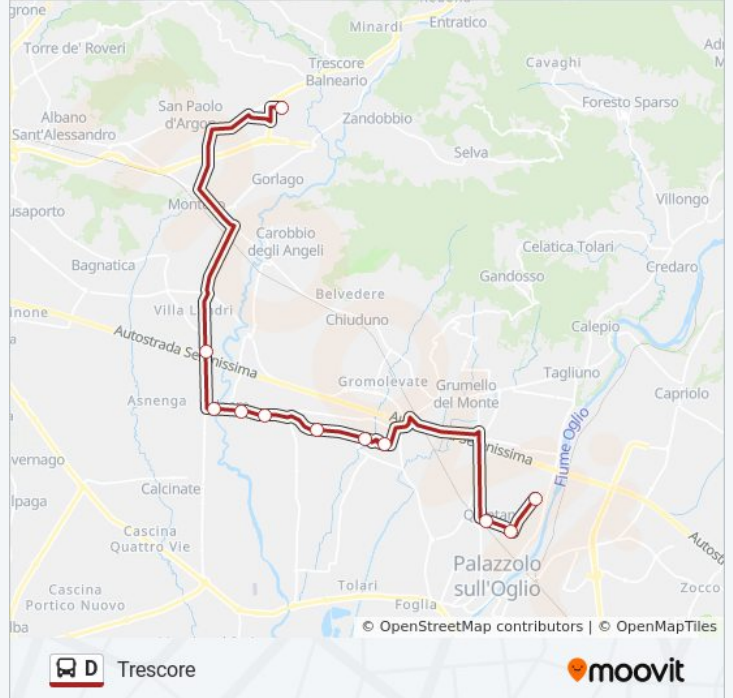

Direzione: Trescore

26 fermate

[VISUALIZZA GLI ORARI DELLA LINEA](#)

- Stazione Autolinee (Pensilina 8)
- Via A. Mai 32 Scuola Fantoni
- Via Borgo Palazzo Per Clementina/Seriate
- Via Borgo Palazzo 163 Fr. Asl
- Seriate - Via Italia, Via Rovelli
- Seriate - Via Paderno
- Seriate Corso Roma 43a Quartiere Primavera
- Seriate Via Europa Itis Majorana
- Seriate Via Brusaporto 34a Iper
- Seriate Via Brusaporto 48
- Brusaporto - Municipio
- Brusaporto - Via Bagnatica, Via Ponchione
- Brusaporto - Via Bagnatica, Via Beder
- Bagnatica - Via Giovanni 23 (Edicola)
- Costa Mezzate - Via Roma (Municipio)
- Montello - Via Brevi (Municipio)
- Montello - Via Manzoni
- Gorlago - Via Bonetti, Via Roma

Orari della linea bus D

Orari di partenza verso Trescore:

lunedì	07:00 - 13:15
martedì	07:00 - 13:15
mercoledì	07:00 - 13:15
giovedì	07:00 - 13:15
venerdì	07:00 - 13:15
sabato	07:00 - 13:15
domenica	Non in Servizio

Informazioni sulla linea bus D

Direzione: Trescore

Fermate: 26

Durata del tragitto: 42 min

La linea in sintesi: