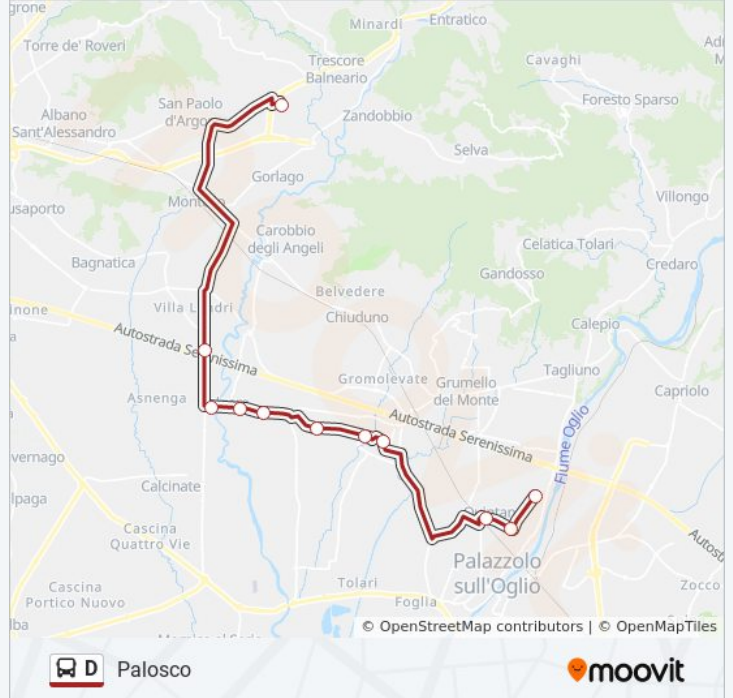

## Informazioni sulla linea bus D

**Direzione:** Palosco

**Fermate:** 11

**Durata del tragitto:** 20 min

**La linea in sintesi:**