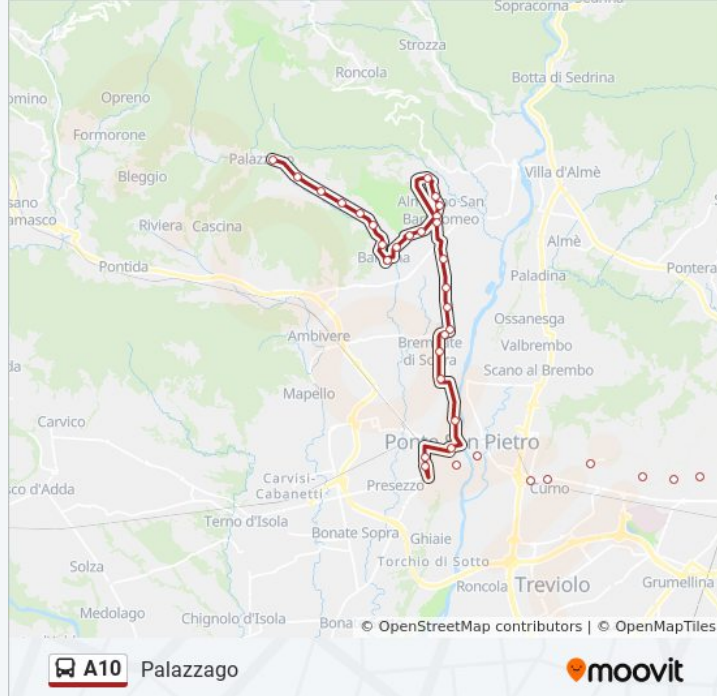

Barzana - Via Donizetti

Barzana - Via San Rocco

Barzana - Via Marconi

Barzana - Via Manzoni

Palazzago - Via Longoni (Centro Sportivo)

Palazzago - Via Longoni

Palazzago - Via Longoni (Almare)

Palazzago - Via Longoni

Palazzago - Piazza Monumento

Direzione: Ponte San Pietro

31 fermate

[VISUALIZZA GLI ORARI DELLA LINEA](#)

Palazzago - Piazza Monumento

Palazzago - Via Longoni

Palazzago - Via Longoni (Almare)

Palazzago - Via Longoni