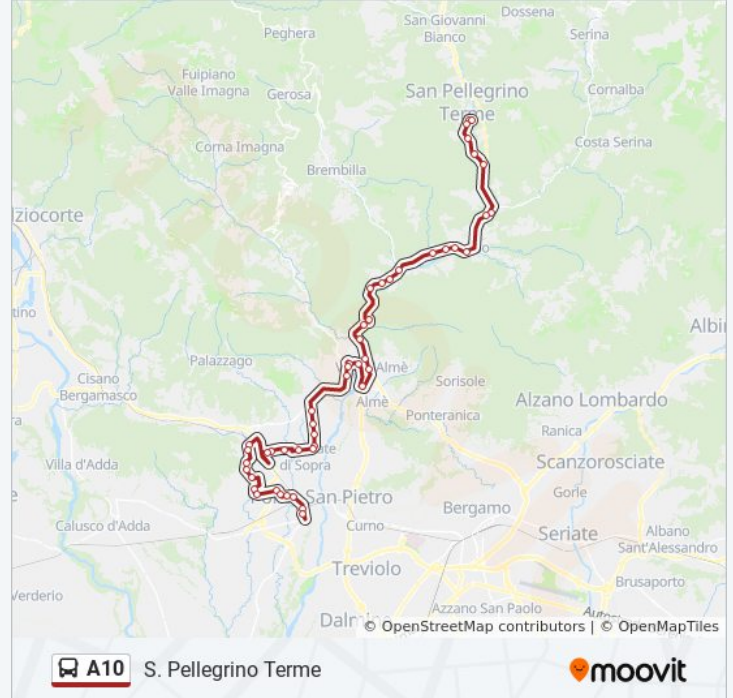

Sedrina - Via Roma (Municipio)

Brembilla Ponti - Bivio Ubiale

Zogno - Via Locatelli

Zogno - Via Locatelli, Via Battisti

Zogno - Via Battisti

Zogno - Stazione S.A.B.

Zogno - Via Tiolo (Albergo Gianni)

Ambria - Via Tiolo (Bivio Val Serina)

San Pellegrino - Ruspino

San Pellegrino - Via De Medici

San Pellegrino - Via Aldo Moro

San Pellegrino - Via Giovanni XXIII (Municipio)

San Pellegrino - Via Giovanni XXIII

Direzione: Zogno

46 fermate

[VISUALIZZA GLI ORARI DELLA LINEA](#)