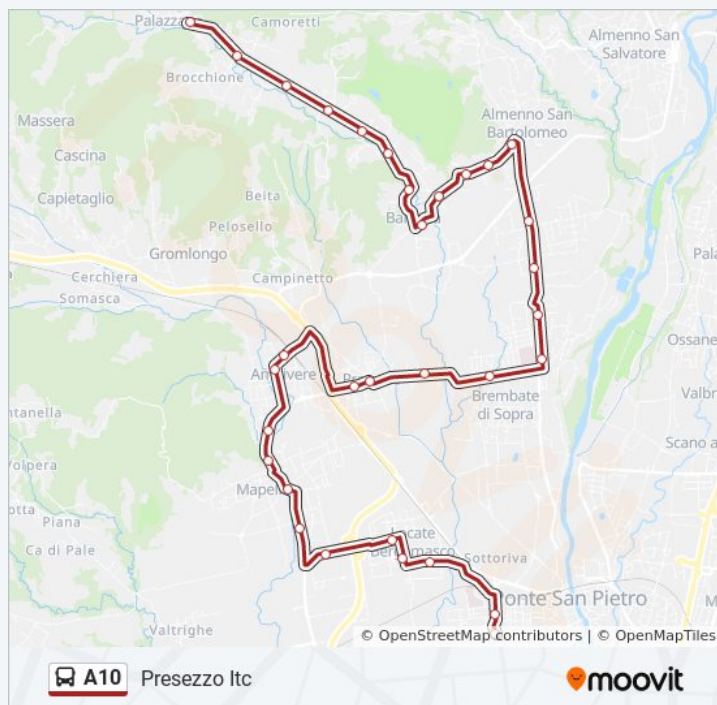

Mapello - Via XI Febbraio

Mapello - Via Scotti, Via Manzoni

Mapello - Via Scotti

Mapello - Via Europa

Locate - Via Mapelli

Ponte S.Pietro Via Don Allegrini Fr. Scuole

Ponte S.Pietro Via Colombo Fr. Pensilina

Ponte S. Pietro - Via Calvi (Policlinico)

Presezzo - Istituto Maironi

Direzione: S. Giovanni Bianco

52 fermate

[VISUALIZZA GLI ORARI DELLA LINEA](#)

Palazzago - Piazza Monumento

Palazzago - Via Longoni

Palazzago - Via Longoni (Almare)