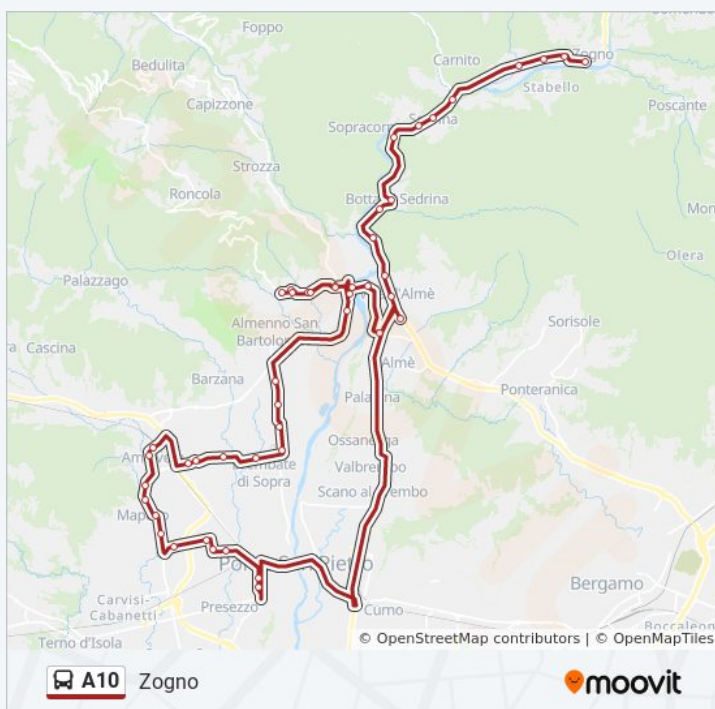

Orari della linea bus A10

Orari di partenza verso Zogno:

lunedì	08:25 - 09:00
martedì	08:25 - 09:00
mercoledì	08:25 - 09:00
giovedì	08:25 - 09:00
venerdì	08:25 - 09:00
sabato	Non in Servizio
domenica	Non in Servizio

Informazioni sulla linea bus A10

Direzione: Zogno

Fermate: 46

Durata del tragitto: 44 min

La linea in sintesi:

Locate - Via Mapelli

Ponte S.Pietro Via Don Allegrini Fr. Scuole

Ponte S.Pietro Via Colombo Fr. Pensilina