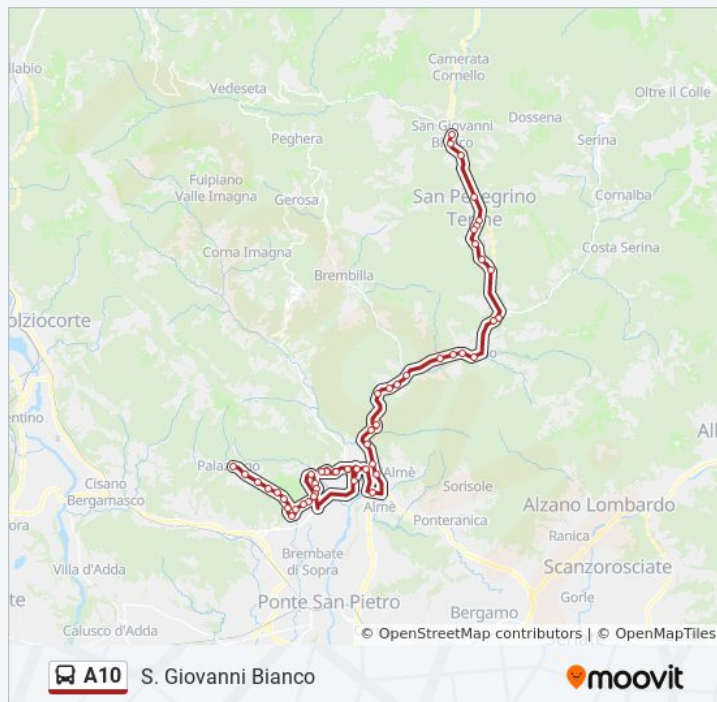

Sedrina - Via Roma (Distributore)

Sedrina - Via Roma (Municipio)

Brembilla Ponti - Bivio Ubiale

Zogno - Via Locatelli

Zogno - Via Locatelli, Via Battisti

Zogno - Via Battisti

Informazioni sulla linea bus A10

Direzione: S. Giovanni Bianco

Fermate: 52

Durata del tragitto: 84 min

La linea in sintesi:

Zogno - Stazione S.A.B.

Zogno - Via Tiolo (Albergo Gianni)

Ambria - Via Tiolo (Bivio Val Serina)

San Pellegrino - Ruspino