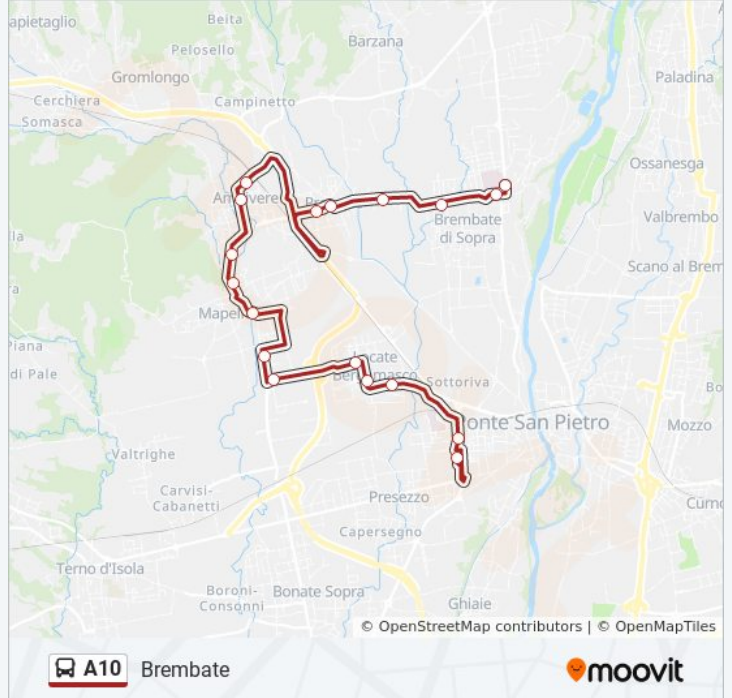

Presezzo - Istituto Maironi

Ponte S. Pietro - Via Calvi (Policlinico)

Ponte S.Pietro Via Colombo Pensilina

Locate - Via Don Allegrini

Locate - Via Mapelli

Mapello - Via Europa

Mapello - Via Scotti

Mapello - Via Scotti, Via Manzoni

Mapello - Via XI Febbraio

Ambivere - Via Mazzini

Ambivere - Via Dante

Ambivere - Stazione F.S.

Prezzate - Via De Gasperi

Prezzate - Piazza S. Alberto

Brembate Sopra - Via IV Novembre

Brembate Sopra - Via IV Novembre

Brembate Sopra - Via IV Novembre (Farmacia)

Brembate Sopra - Via Battisti (Chiesa)

Orari della linea bus A10

Orari di partenza verso Brembate:

lunedì	13:05 - 17:50
martedì	13:05 - 17:50
mercoledì	13:05 - 17:50
giovedì	13:05 - 17:50
venerdì	13:05 - 17:50
sabato	13:05 - 14:23
domenica	Non in Servizio

Informazioni sulla linea bus A10

Direzione: Brembate

Fermate: 18

Durata del tragitto: 20 min

La linea in sintesi:

Direzione: Gromlongo

58 fermate

[VISUALIZZA GLI ORARI DELLA LINEA](#)