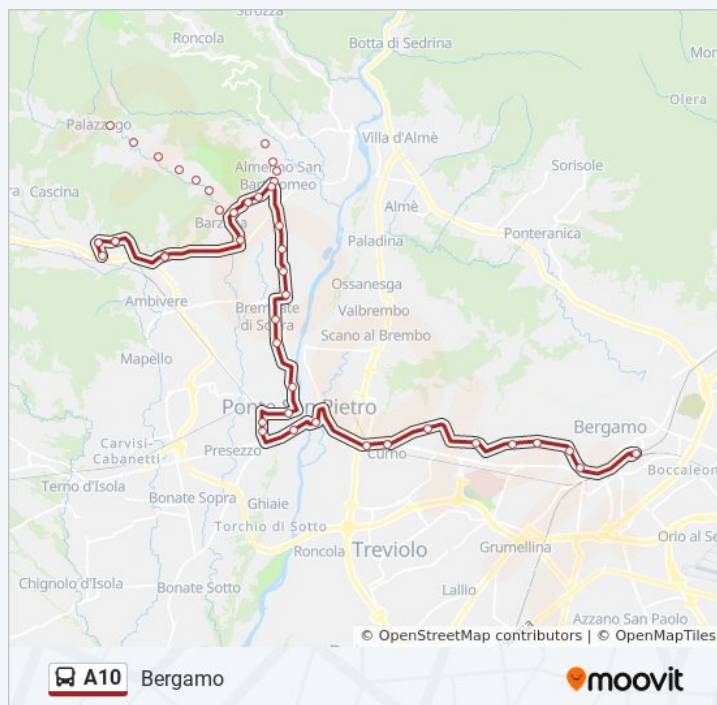

Brembate Sopra - Via Battisti

Brembate Sopra - Via Battisti (Chiesa)

Brembate Sopra - Via Locatelli

Brembate Sopra - Via Locatelli (Centro Sportivo)

Brembate Sopra - Via Donizetti, Legler

Ponte S. Pietro - Stazione F.S.

Ponte S. Pietro - Via Calvi (Policlinico)

Presezzo - Istituto Maironi

Ponte S. Pietro Via Roma Fr.66 Cimitero

Ponte S. Pietro Piazza S.Pietro E Paolo

Curno Via Lecco Sottopasso Ferrovia

domenica

Non in Servizio

Informazioni sulla linea bus A10

Direzione: Bergamo

Fermate: 44

Durata del tragitto: 50 min

La linea in sintesi:

Curno Crocette Semaforo Via Lecco 11

Mozzo - Via Trento

Via Mattioli 17/19 Via Beethoven

Via Broseta Fr.133 Parcheggio C.R.I.

Via Broseta 92b Via XXIV Maggio

Bergamo - Via Palma Il Vecchio

Bergamo - Via Previtali

Terminal - Arrivi

Direzione: **Brembate**

18 fermate

[VISUALIZZA GLI ORARI DELLA LINEA](#)