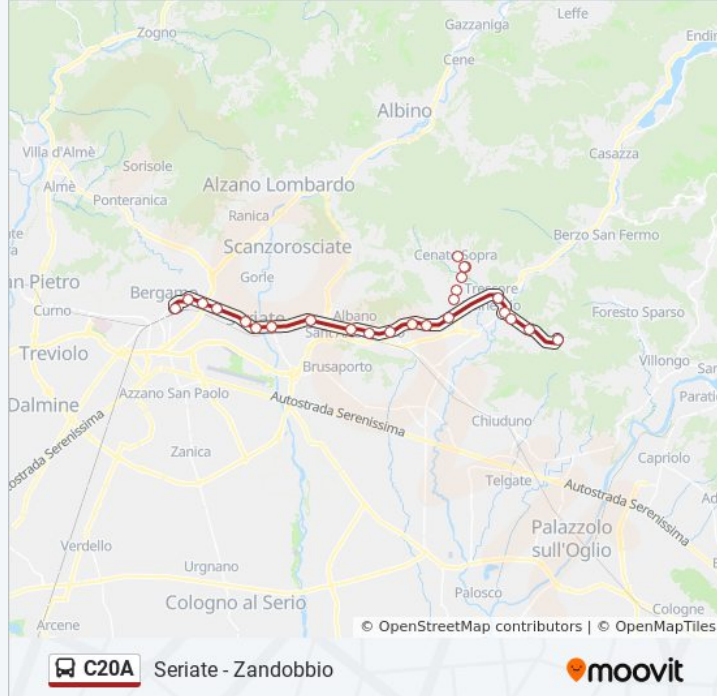

Usa Moovit per trovare le fermate della linea bus C20A più vicine a te e scoprire quando passerà il prossimo mezzo della linea bus C20A

Direzione: Bergamo

25 fermate

[VISUALIZZA GLI ORARI DELLA LINEA](#)

- Zandobbio (Selva) - Piazza Moro
- Zandobbio - Via Selva
- Zandobbio - Piazza Monumento
- Trescore - Via Gramsci (Bivio Zandobbio)
- Trescore - Via Suardi (Stadio)
- Cenate Sopra - Via Provinciale
- Cenate Sopra - Corso Europa
- Cenate Sopra - Via Provinciale
- Cenate Sopra - Via Borromeo
- Cenate Sotto - Via Verdi (Chiesa)
- Cenate Sotto - Via Lussana (Cimitero)
- Cenate Sotto - Via Nazionale
- S. Paolo D'Argon - Via Nazionale, Via Da Vinci
- S. Paolo D'Argon - Via Nazionale, Via Delle Piante
- S. Paolo D'Argon - Via Nazionale, Via Bergamo
- Albano S. Alessandro - Zona Industriale
- Albano S. Alessandro - Via Tonale
- Seriate Comonte Via Tonale 3
- Seriate Piazza Caduti Della Libertà
- Seriate V.le Italia Fr. Comune

Informazioni sulla linea bus C20A

Direzione: Bergamo

Fermate: 25

Durata del tragitto: 49 min

La linea in sintesi:

Seriate - Via Italia, Via Locatelli

Via Borgo Palazzo 130 Ats

Bergamo - Via Borgo Palazzo 106

Via A. Mai 35b Scuola Fantoni

Bergamo - Stazione Autolinee (Arrivi)

Direzione: Seriate

19 fermate

[VISUALIZZA GLI ORARI DELLA LINEA](#)

Zandobbio (Selva) - Piazza Moro

Zandobbio - Via Selva

Zandobbio - Piazza Monumento