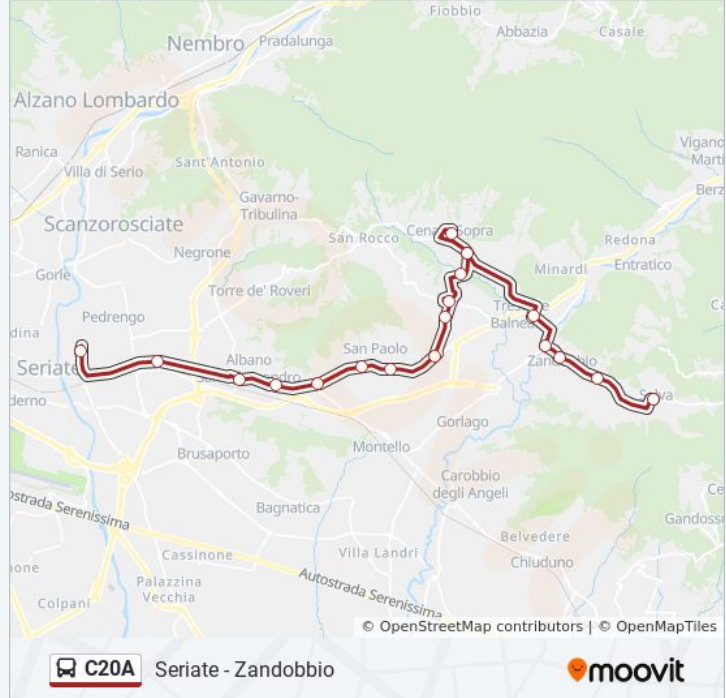

Via A. Mai 35b Scuola Fantoni

Bergamo - Stazione Autolinee (Arrivi)

Direzione: Seriate

19 fermate

[VISUALIZZA GLI ORARI DELLA LINEA](#)

Zandobbio (Selva) - Piazza Moro

Zandobbio - Via Selva

Zandobbio - Piazza Monumento

Albano S. Alessandro - Zona Industriale

Albano S. Alessandro - Via Tonale

Seriate Comonte Via Tonale 3

Orari della linea bus C20A

Orari di partenza verso Seriate:

lunedì	12:25
martedì	12:25
mercoledì	12:25
giovedì	12:25
venerdì	12:25
sabato	12:25
domenica	Non in Servizio

Informazioni sulla linea bus C20A

Direzione: Seriate

Fermate: 19

Durata del tragitto: 34 min

La linea in sintesi:

Direzione: Trescore

5 fermate

[VISUALIZZA GLI ORARI DELLA LINEA](#)

La linea in sintesi:

Direzione: Trescore (Centro Scolastico)

8 fermate

[VISUALIZZA GLI ORARI DELLA LINEA](#)

- Zandobbio (Selva) - Piazza Moro
- Zandobbio - Via Selva
- Zandobbio - Piazza Monumento
- Trescore - Via Gramsci (Bivio Zandobbio)
- Trescore - Via Suardi (Stadio)
- Trescore - Via Nazionale, Via Marconi
- Trescore - Via Nazionale, Via Sant'Ambrogio
- Trescore - Centro Scolastico (Linea C20a)