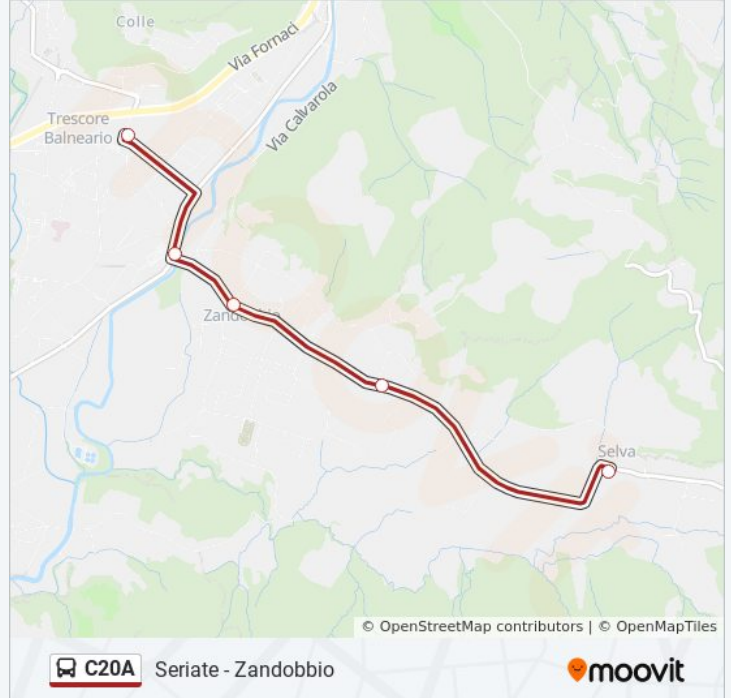

Zandobbio (Selva) - Piazza Moro

Zandobbio - Via Selva

Zandobbio - Piazza Monumento

Trescore - Via Gramsci (Bivio Zandobbio)

Trescore - Via Suardi (Stadio)

Orari della linea bus C20A

Orari di partenza verso Trescore:

lunedì	19:25
martedì	19:25
mercoledì	19:25
giovedì	19:25
venerdì	19:25
sabato	Non in Servizio
domenica	Non in Servizio

Informazioni sulla linea bus C20A

Direzione: Trescore

Fermate: 5

Durata del tragitto: 8 min

La linea in sintesi:

Direzione: Trescore (Centro Scolastico)

8 fermate

[VISUALIZZA GLI ORARI DELLA LINEA](#)

- Zandobbio (Selva) - Piazza Moro
- Zandobbio - Via Selva
- Zandobbio - Piazza Monumento
- Trescore - Via Gramsci (Bivio Zandobbio)
- Trescore - Via Suardi (Stadio)
- Trescore - Via Nazionale, Via Marconi
- Trescore - Via Nazionale, Via Sant'Ambrogio
- Trescore - Centro Scolastico (Linea C20a)