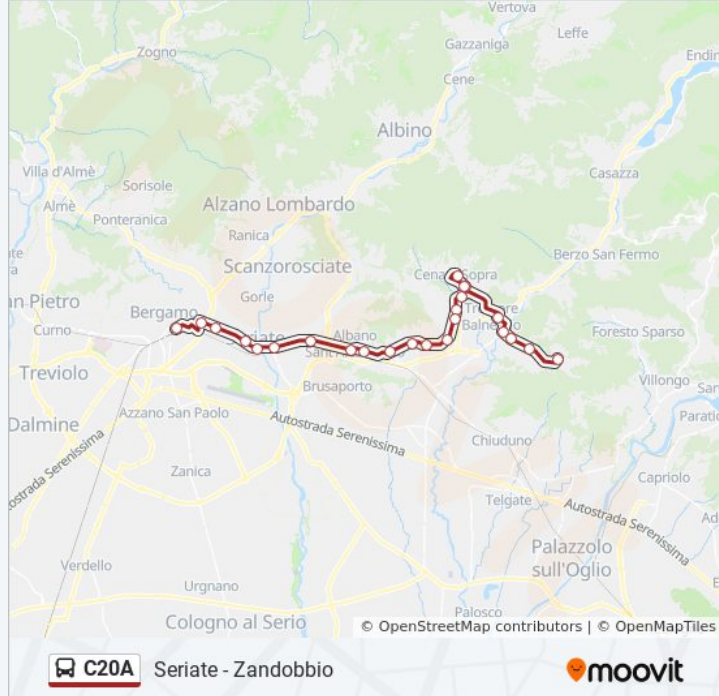

Informazioni sulla linea bus C20A

Direzione: Zandobbio

Fermate: 24

Durata del tragitto: 13 min

La linea in sintesi:

Cenate Sopra - Via Provinciale

Trescore - Via Suardi (Stadio)

Trescore - Via Gramsci (Bivio Zandobbio)

Zandobbio - Piazza Monumento

Zandobbio - Via Selva

Zandobbio (Selva) - Piazza Moro

Orari, mappe e fermate della linea bus C20A disponibili in un PDF su moovitapp.com. Usa [App Moovit](#) per ottenere tempi di attesa reali, orari di tutte le altre linee o indicazioni passo-passo per muoverti con i mezzi pubblici a Milano e Lombardia.