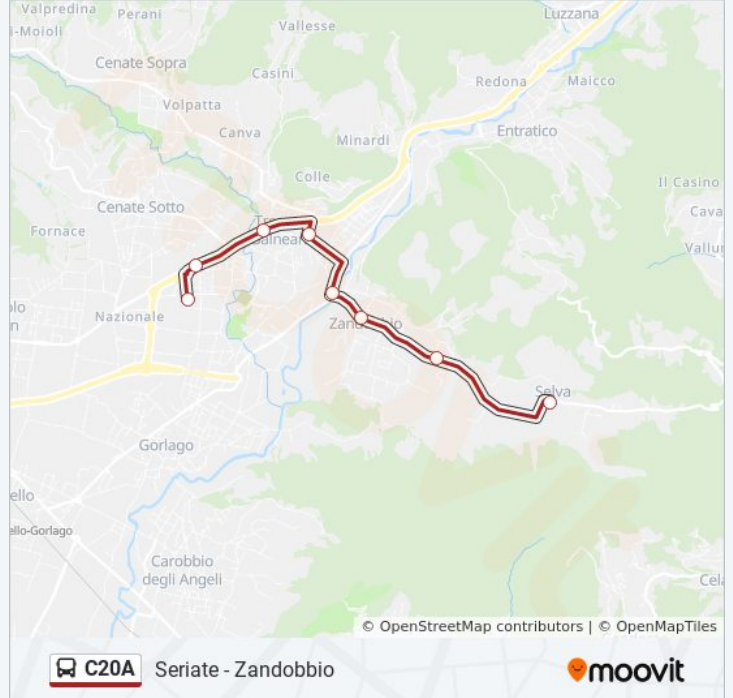

La linea in sintesi:

Direzione: Trescore (Centro Scolastico)

8 fermate

[VISUALIZZA GLI ORARI DELLA LINEA](#)

- Zandobbio (Selva) - Piazza Moro
- Zandobbio - Via Selva
- Zandobbio - Piazza Monumento
- Trescore - Via Gramsci (Bivio Zandobbio)
- Trescore - Via Suardi (Stadio)
- Trescore - Via Nazionale, Via Marconi
- Trescore - Via Nazionale, Via Sant'Ambrogio
- Trescore - Centro Scolastico (Linea C20a)

Informazioni sulla linea bus C20A

Direzione: Trescore (Centro Scolastico)

Fermate: 8

Durata del tragitto: 11 min

La linea in sintesi:

Direzione: Zandobbio

24 fermate

[VISUALIZZA GLI ORARI DELLA LINEA](#)