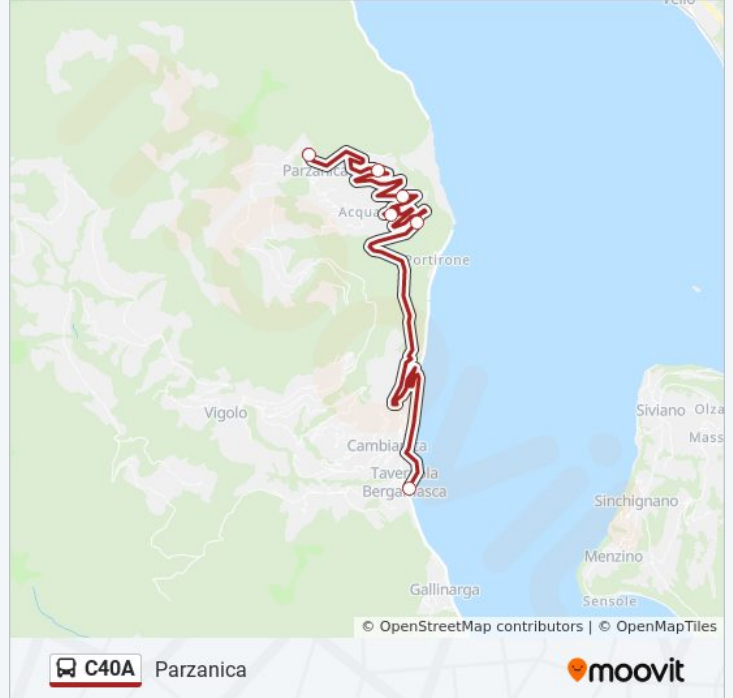

Direzione: Parzanica

6 fermate

[VISUALIZZA GLI ORARI DELLA LINEA](#)

Tavernola - Via Roma, Molo Marinai D'Italia

Parzanica - Spiglia

Parzanica - Acquaiolo

Parzanica - Plassi

Parzanica - Località Belvedere

Informazioni sulla linea bus C40A

Direzione: Parzanica

Fermate: 6

Durata del tragitto: 20 min

La linea in sintesi:

Direzione: Tavernola

9 fermate

[VISUALIZZA GLI ORARI DELLA LINEA](#)

- Vigolo - Municipio
- Vigolo - Bivio Parzanica
- Vigolo - Via Vigolo (Polnerone)
- Cambianica - Via Calchere (Foppe)
- Cambianica - Via Calchere (Sicolo)
- Cambianica - Via Calchere
- Cambianica - Via Rivolta (Parcheggio)
- Tavernola - Via Cambianica
- Tavernola - Via Roma

Informazioni sulla linea bus C40A

Direzione: Tavernola

Fermate: 9

Durata del tragitto: 17 min

La linea in sintesi:

Direzione: Vigolo

9 fermate

[VISUALIZZA GLI ORARI DELLA LINEA](#)