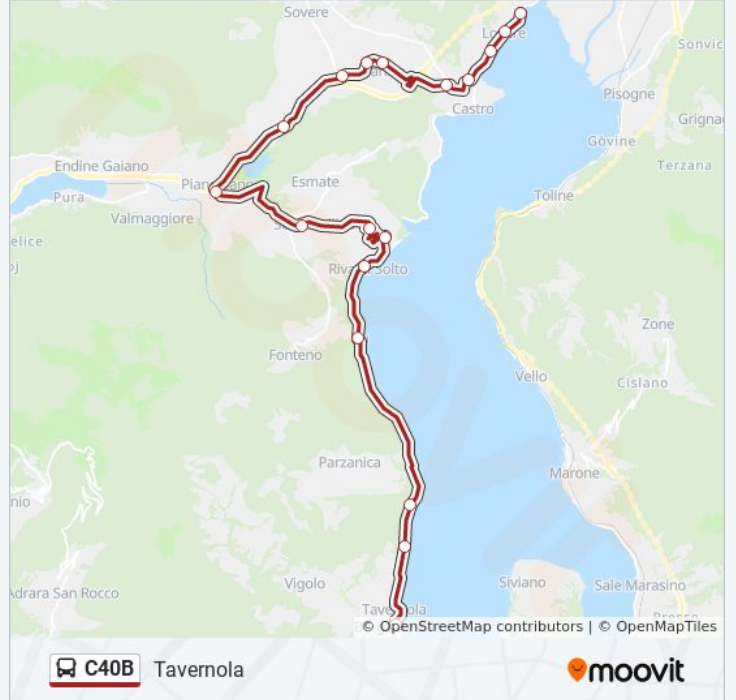

Sovere - Strada Statale (Pertegalli)

Piangaiano - Bivio Lovere

Solto Collina - Piazza Kennedy

Zorzino - Via IV Novembre

Riva Di Solto - Via Gargarino

Riva Di Solto - Municipio

Riva Di Solto - Zu

Parzanica - Portirone

Informazioni sulla linea bus C40B

Direzione: Tavernola

Fermate: 18

Durata del tragitto: 38 min

La linea in sintesi:

Orari, mappe e fermate della linea bus C40B disponibili in un PDF su moovitapp.com. Usa [App Moovit](#) per ottenere tempi di attesa reali, orari di tutte le altre linee o indicazioni passo-passo per muoverti con i mezzi pubblici a Milano e Lombardia.